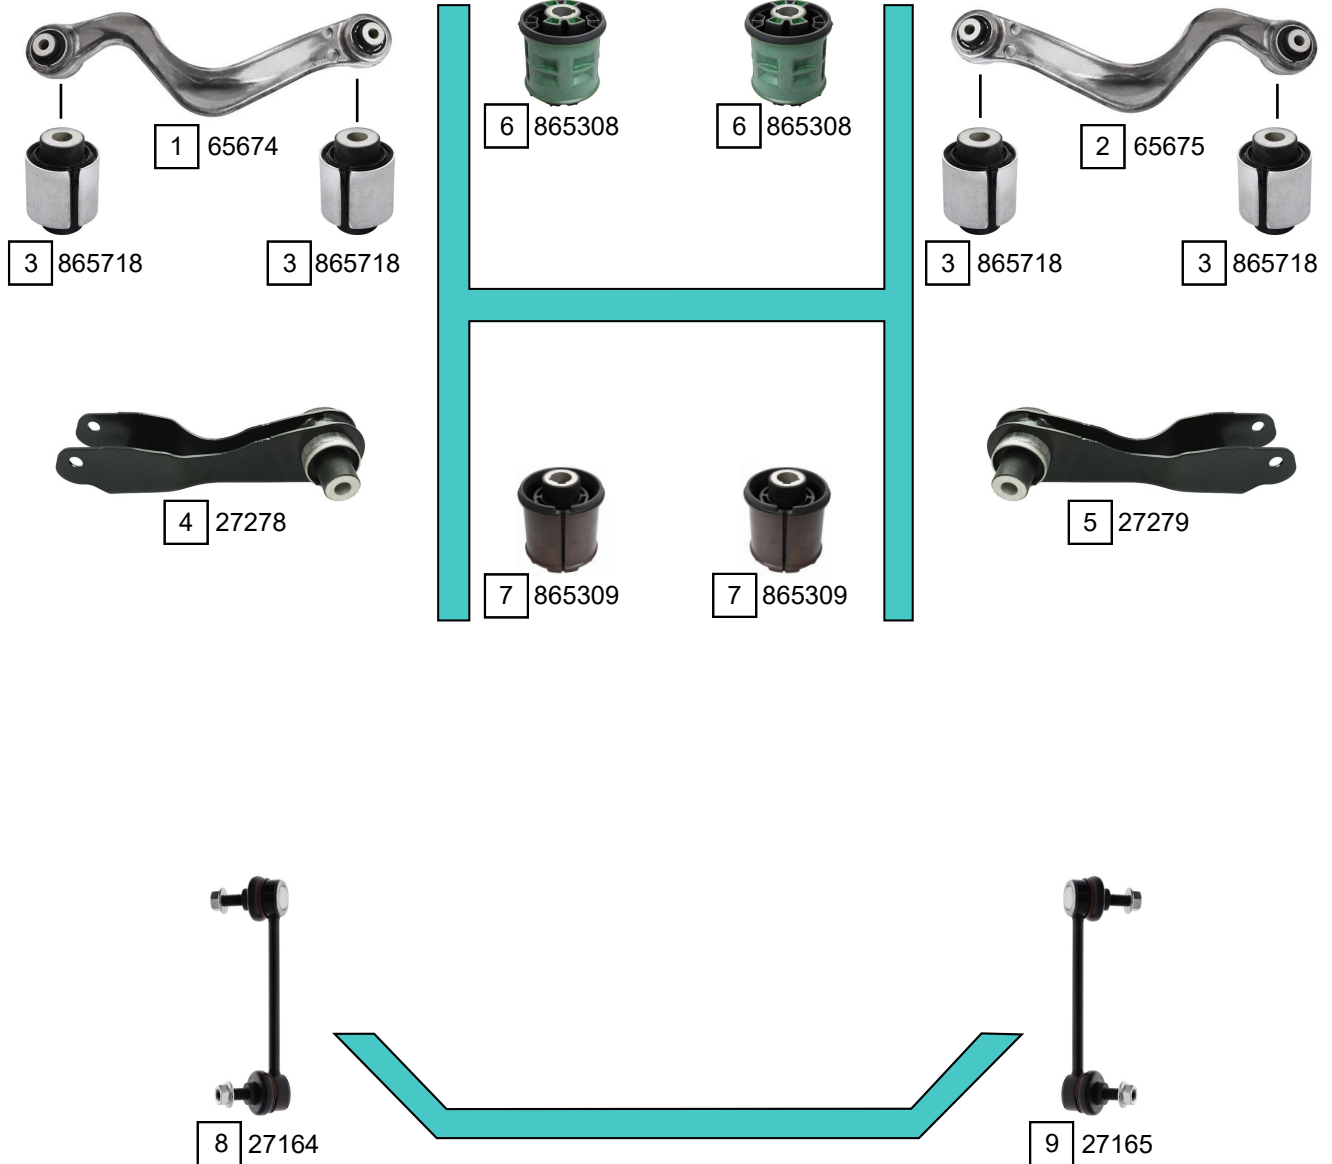

# LAND ROVER

## RANGE ROVER

RANGE ROVER EVOQUE (L551)

12/2018 ->

Ref.	Sidem Ref.	Description	OE-number	Measures	Ref.	Sidem Ref.	Description	OE-number	Measures
1	65674	track rod	LR0 73526	L:360	6	865308	mounting axle body	LR0 60486	di:22.9 do:85.5
2	65675	track rod	LR0 73525	L:360	7	865309	mounting axle body	LR0 61535	di:23 do:85
3	865718	silentblock for TCA	Part of	di:12.1 do:44	8	27164	stabiliser link left	LR1 14304	L:159
4	27278	track rod	LR1 28497	L:229	9	27165	stabiliser link right	LR1 14303	L:159
5	27279	track rod	LR1 28496	L:229					