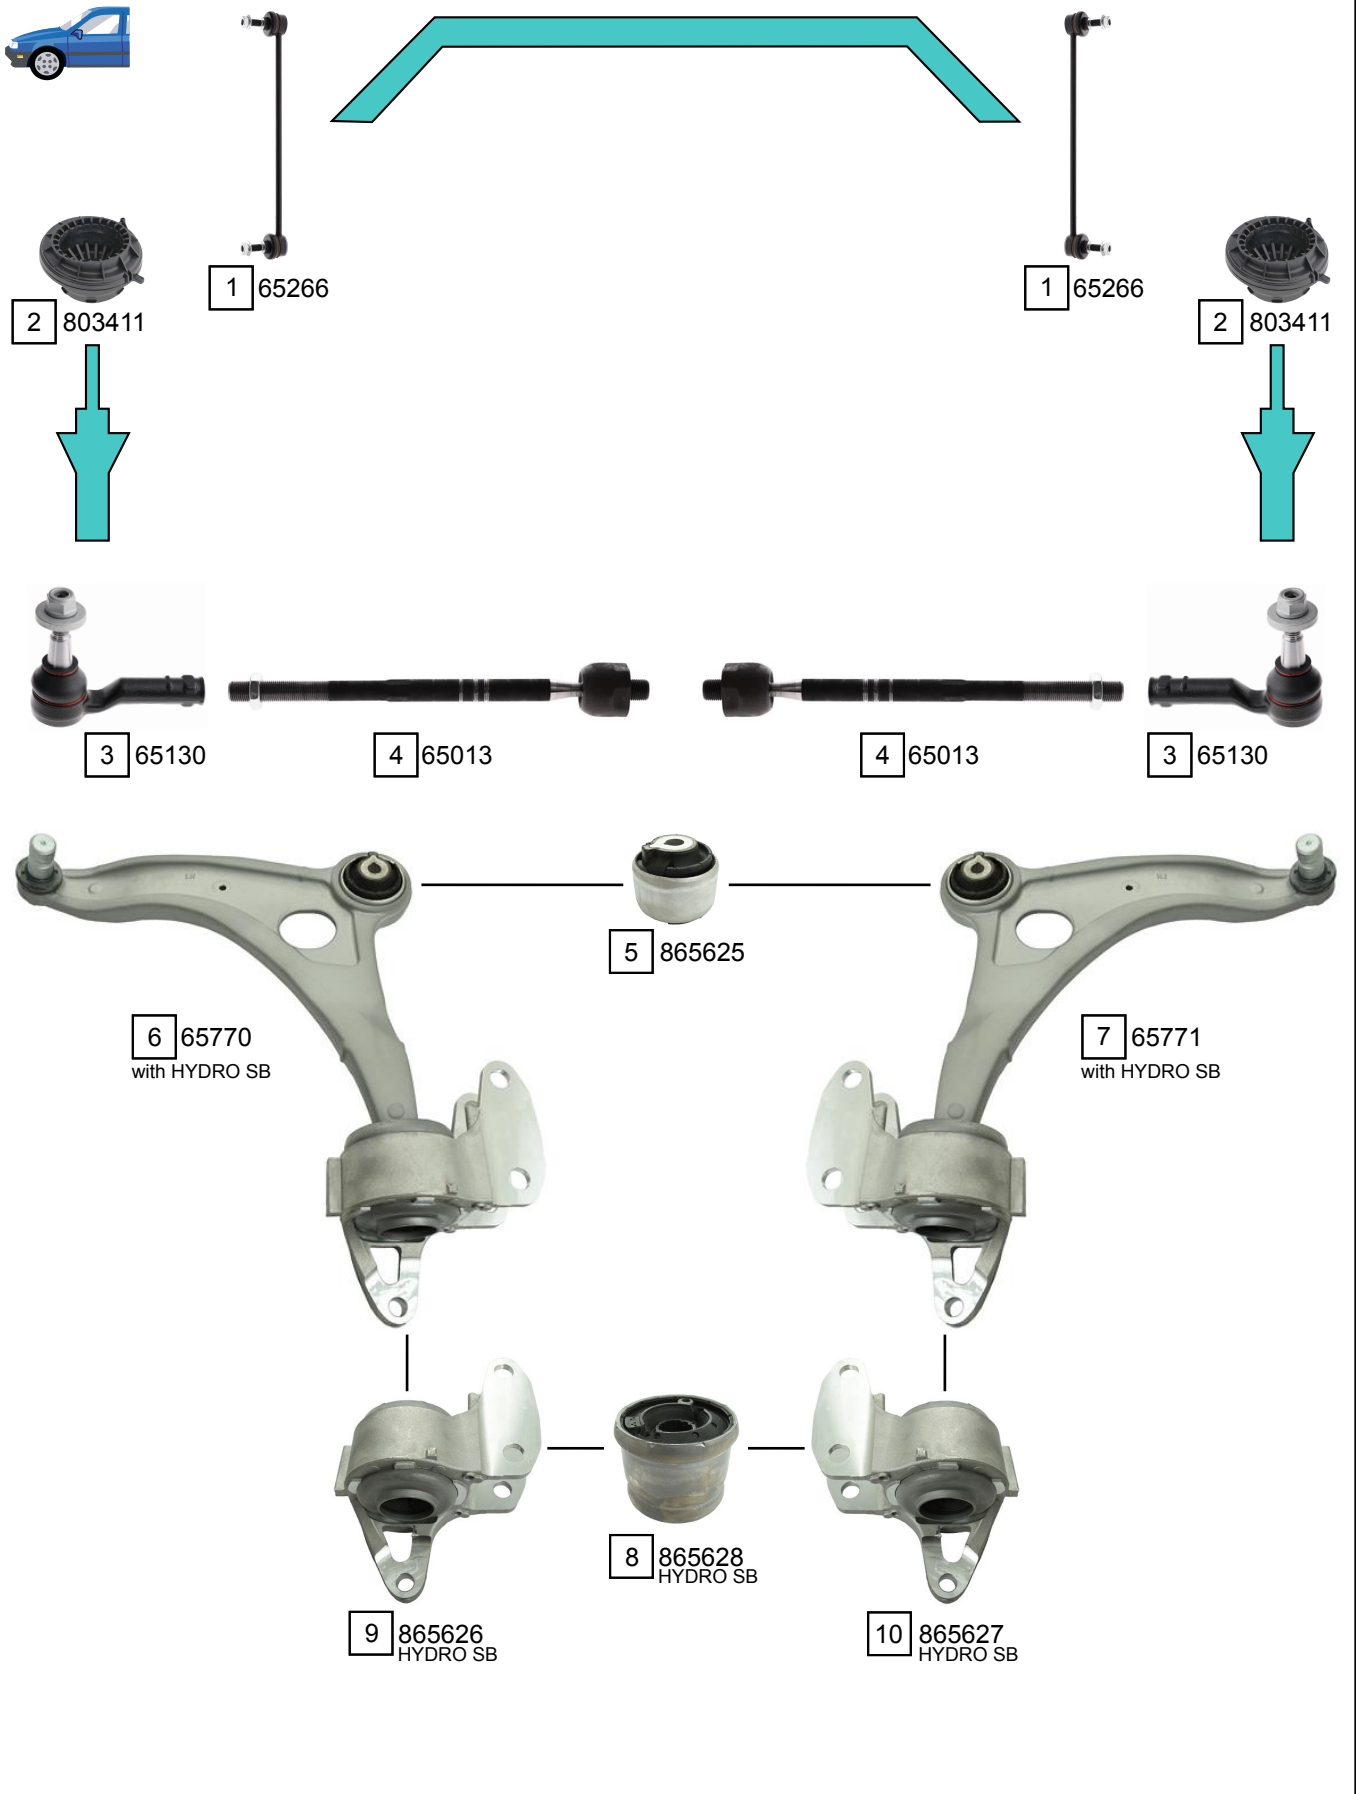

RANGE ROVER EVOQUE (L551)

12/2018 ->

Ref.	Sidem Ref.	Description	OE-number	Measures	Ref.	Sidem Ref.	Description	OE-number	Measures
1	65266	stabilizer link	LR1 14253	L:302	6	65770	TCA left wbj	LR1 66007	c:27
2	803411	bearing	LR0 18785	di:35 do:82 L:68.5	7	65771	TCA right wbj	LR1 66006	c:27
3	65130	tie rod end	LR1 35927	c:16.6 th:FM16X1.5R	8	865628	silentblock for TCA	Part of	di:26 do:87.5
4	65013	axial joint	LR1 25338	th:MM16X1.5R L:295	9	865626	silentblock for TCA	Part of	di:26
5	865625	silentblock for TCA	Part of	di:14.2 do:69.6	10	865627	silentblock for TCA	Part of	di:26