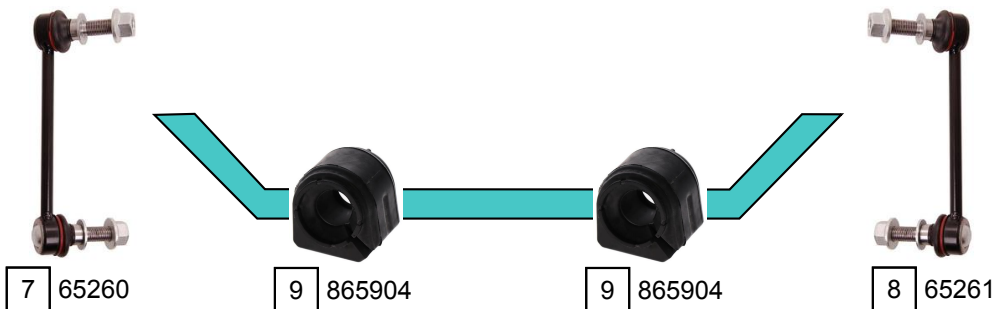

DISCOVERY V (L462)

09/2016 ->

Ref.	Sidem Ref.	Description	OE-number	Measures	Ref.	Sidem Ref.	Description	OE-number	Measures
1	65578	track rod	LR0 37690	L:385	6	865710	silentblock for TCA	Part of	di:16.1 do:46.8
2	65579	track rod	LR1 39391	L:385	7	65260	stabilizer link left	LR0 48093	L:184
3	865709	silentblock for TCA	Part of	di:14.3 do:47	8	65261	stabilizer link right	LR0 48092	L:184
4	65570	TCA left	LR1 28795	L:310	9	865904	stabilizer mounting	LR0 33238	di:22.5
5	65571	TCA right	LR1 28794	L:310					