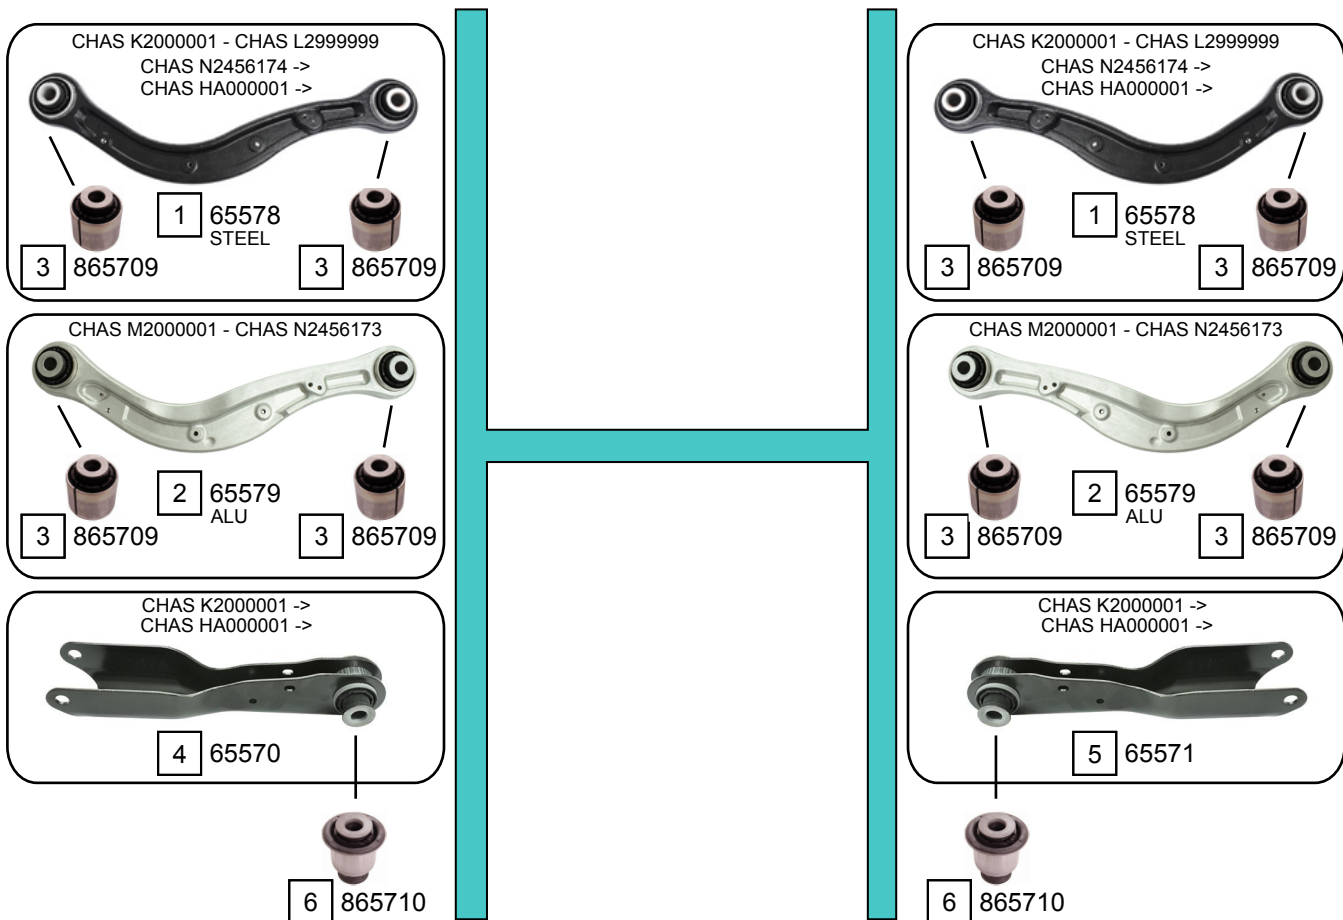

DISCOVERY V (L462)

09/2016 ->

Ref.	Sidem Ref.	Description	OE-number	Measures	Ref.	Sidem Ref.	Description	OE-number	Measures
1	65578	track rod	LR0 37690	L:385	6	865710	silentblock for TCA	Part of	di:16.1 do:46.8
2	65579	track rod	LR1 39391	L:385	7	65260	stabilizer link left	LR0 48093	L:184
3	865709	silentblock for TCA	Part of	di:14.3 do:47	8	65261	stabilizer link right	LR0 48092	L:184
4	65570	TCA left	LR1 28795	L:310	9	865904	stabilizer mounting	LR0 33238	di:22.5
5	65571	TCA right	LR1 28794	L:310					