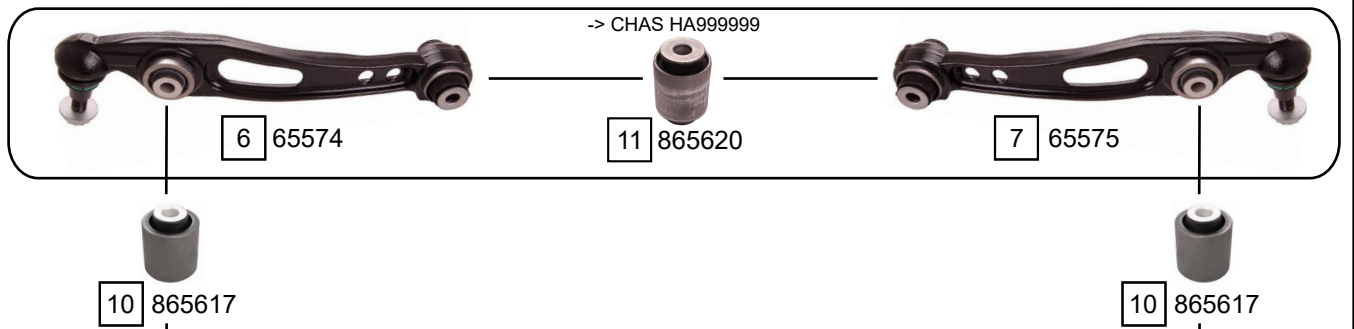

DISCOVERY V (L462)

09/2016 ->

Ref.	Sidem Ref.	Description	OE-number	Measures	Ref.	Sidem Ref.	Description	OE-number	Measures
1	65478	TCA left wbj	LR1 13307	c:21.5	8	65772	TCA left wbj	LR1 71073	c:23.5 L:364
2	65479	TCA right wbj	LR1 13306	c:21.5	9	65773	TCA right wbj	LR1 71072	c:23.5 L:364
3	865618	silentblock for TCA	LR1 00072	di:14.2 do:100	10	865617	silentblock for TCA	Part of	di:14 do:49.8
4	65778	TCA left wbj	LR1 44506	c:21.4	11	865620	silentblock for TCA	Part of	di:14 do:46.8
5	65779	TCA right wbj	LR1 44505	c:21.4	12	65774	TCA left wbj	LR1 23627	c:23.4
6	65574	TCA left wbj	LR0 78479	c:22.5 L:364	13	65775	TCA right wbj	LR1 23628	c:23.4
7	65575	TCA right wbj	LR0 78477	c:22.5 L:364	14	865629	silentblock for TCA	Part of	di:14.3 do:51