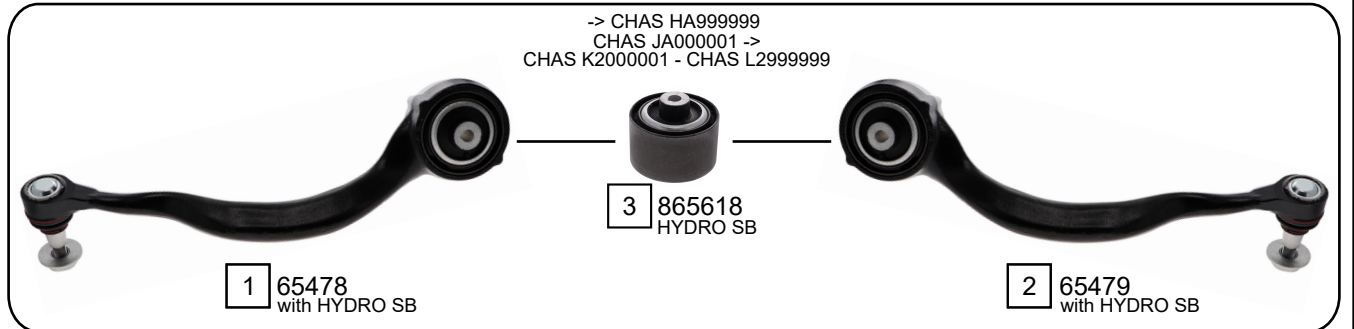

DISCOVERY V (L462)

09/2016 ->

Ref.	Sidem Ref.	Description	OE-number	Measures	Ref.	Sidem Ref.	Description	OE-number	Measures
1	65478	TCA left wbj	LR1 13307	c:21.5	8	65772	TCA left wbj	LR1 71073	c:23.5 L:364
2	65479	TCA right wbj	LR1 13306	c:21.5	9	65773	TCA right wbj	LR1 71072	c:23.5 L:364
3	865618	silentblock for TCA	LR1 00072	di:14.2 do:100	10	865617	silentblock for TCA	Part of	di:14 do:49.8
4	65778	TCA left wbj	LR1 44506	c:21.4	11	865620	silentblock for TCA	Part of	di:14 do:46.8
5	65779	TCA right wbj	LR1 44505	c:21.4	12	65774	TCA left wbj	LR1 23627	c:23.4
6	65574	TCA left wbj	LR0 78479	c:22.5 L:364	13	65775	TCA right wbj	LR1 23628	c:23.4
7	65575	TCA right wbj	LR0 78477	c:22.5 L:364	14	865629	silentblock for TCA	Part of	di:14.3 do:51