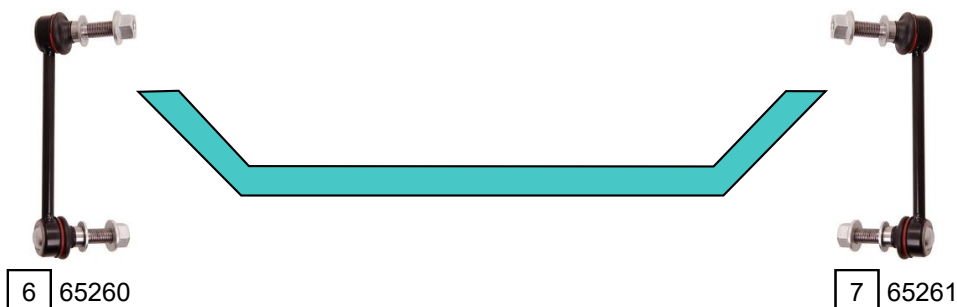

DEFENDER (L663)

09/2019 ->

Ref.	Sidem Ref.	Description	OE-number	Measures	Ref.	Sidem Ref.	Description	OE-number	Measures
1	65579	track rod	LR1 39391	L:385	5	865710	silentblock for TCA	Part of	di:16.1 do:46.8
2	865709	silentblock for TCA	Part of	di:14.3 do:47.5	6	65260	stabiliser link left	LR0 48093	L:184
3	65570	TCA left	LR1 28795	L:310	7	65261	stabiliser link right	LR0 48092	L:184
4	65571	TCA right	LR1 28794	L:310					