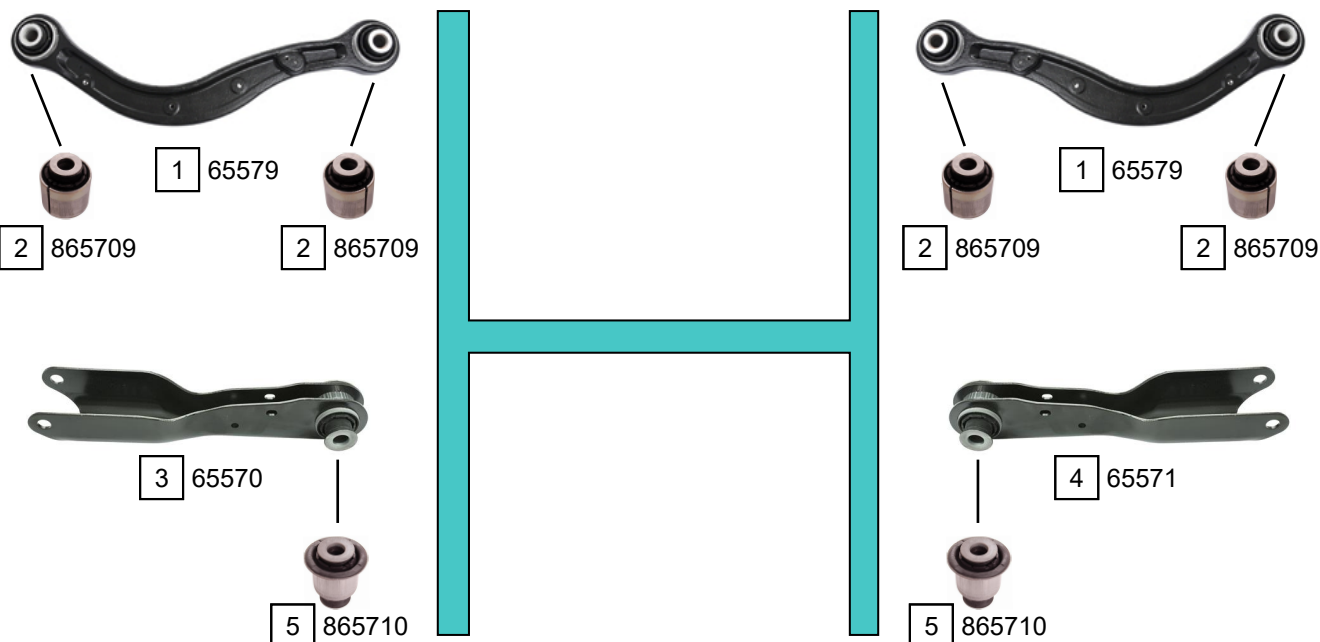

DEFENDER (L663)

09/2019 ->

Ref.	Sidem Ref.	Description	OE-number	Measures	Ref.	Sidem Ref.	Description	OE-number	Measures
1	65579	track rod	LR1 39391	L:385	5	865710	silentblock for TCA	Part of	di:16.1 do:46.8
2	865709	silentblock for TCA	Part of	di:14.3 do:47.5	6	65260	stabiliser link left	LR0 48093	L:184
3	65570	TCA left	LR1 28795	L:310	7	65261	stabiliser link right	LR0 48092	L:184
4	65571	TCA right	LR1 28794	L:310					