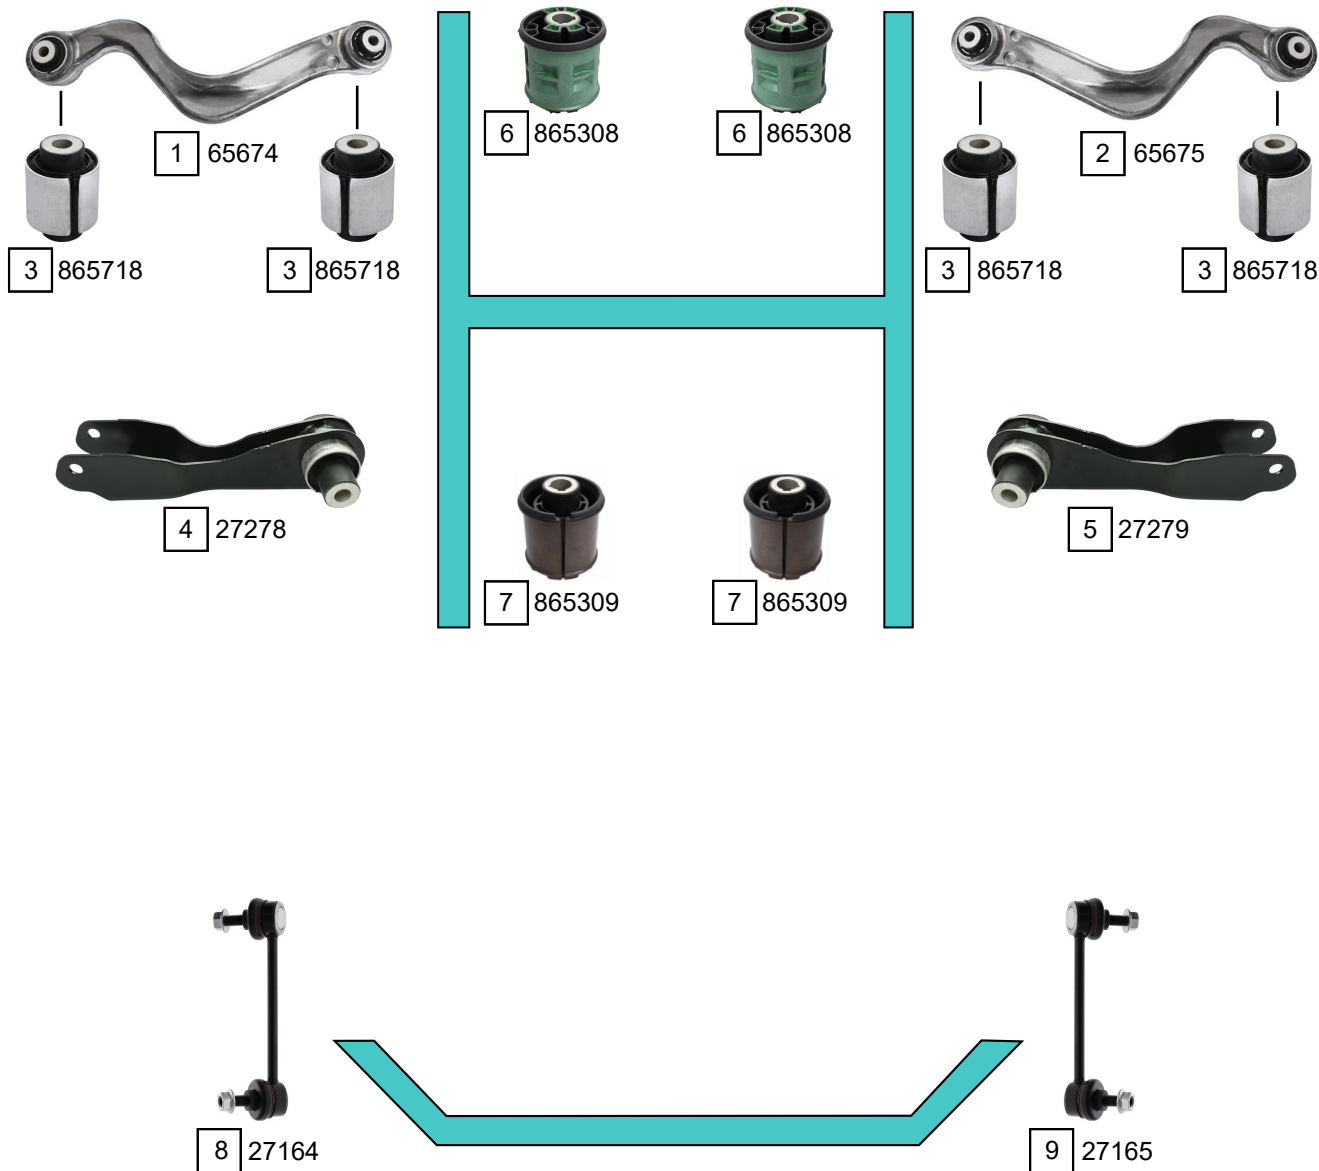

DISCOVERY SPORT (L550) CHAS CHAS LH000001 ->

05/2019 ->

Ref.	Sidem Ref.	Description	OE-number	Measures	Ref.	Sidem Ref.	Description	OE-number	Measures
1	65674	track rod	LR0 73526	L:360	6	865308	mounting axle body	LR0 60486	di:22.9 do:85.5
2	65675	track rod	LR0 73525	L:360	7	865309	mounting axle body	LR0 61535	di:23 do:85
3	865718	silentblock for TCA	Part of	di:12.1 do:44	8	27164	stabiliser link left	LR1 14304	L:159
4	27278	track rod	LR1 28497	L:229	9	27165	stabiliser link right	LR1 14303	L:159
5	27279	track rod	LR1 28496	L:229					