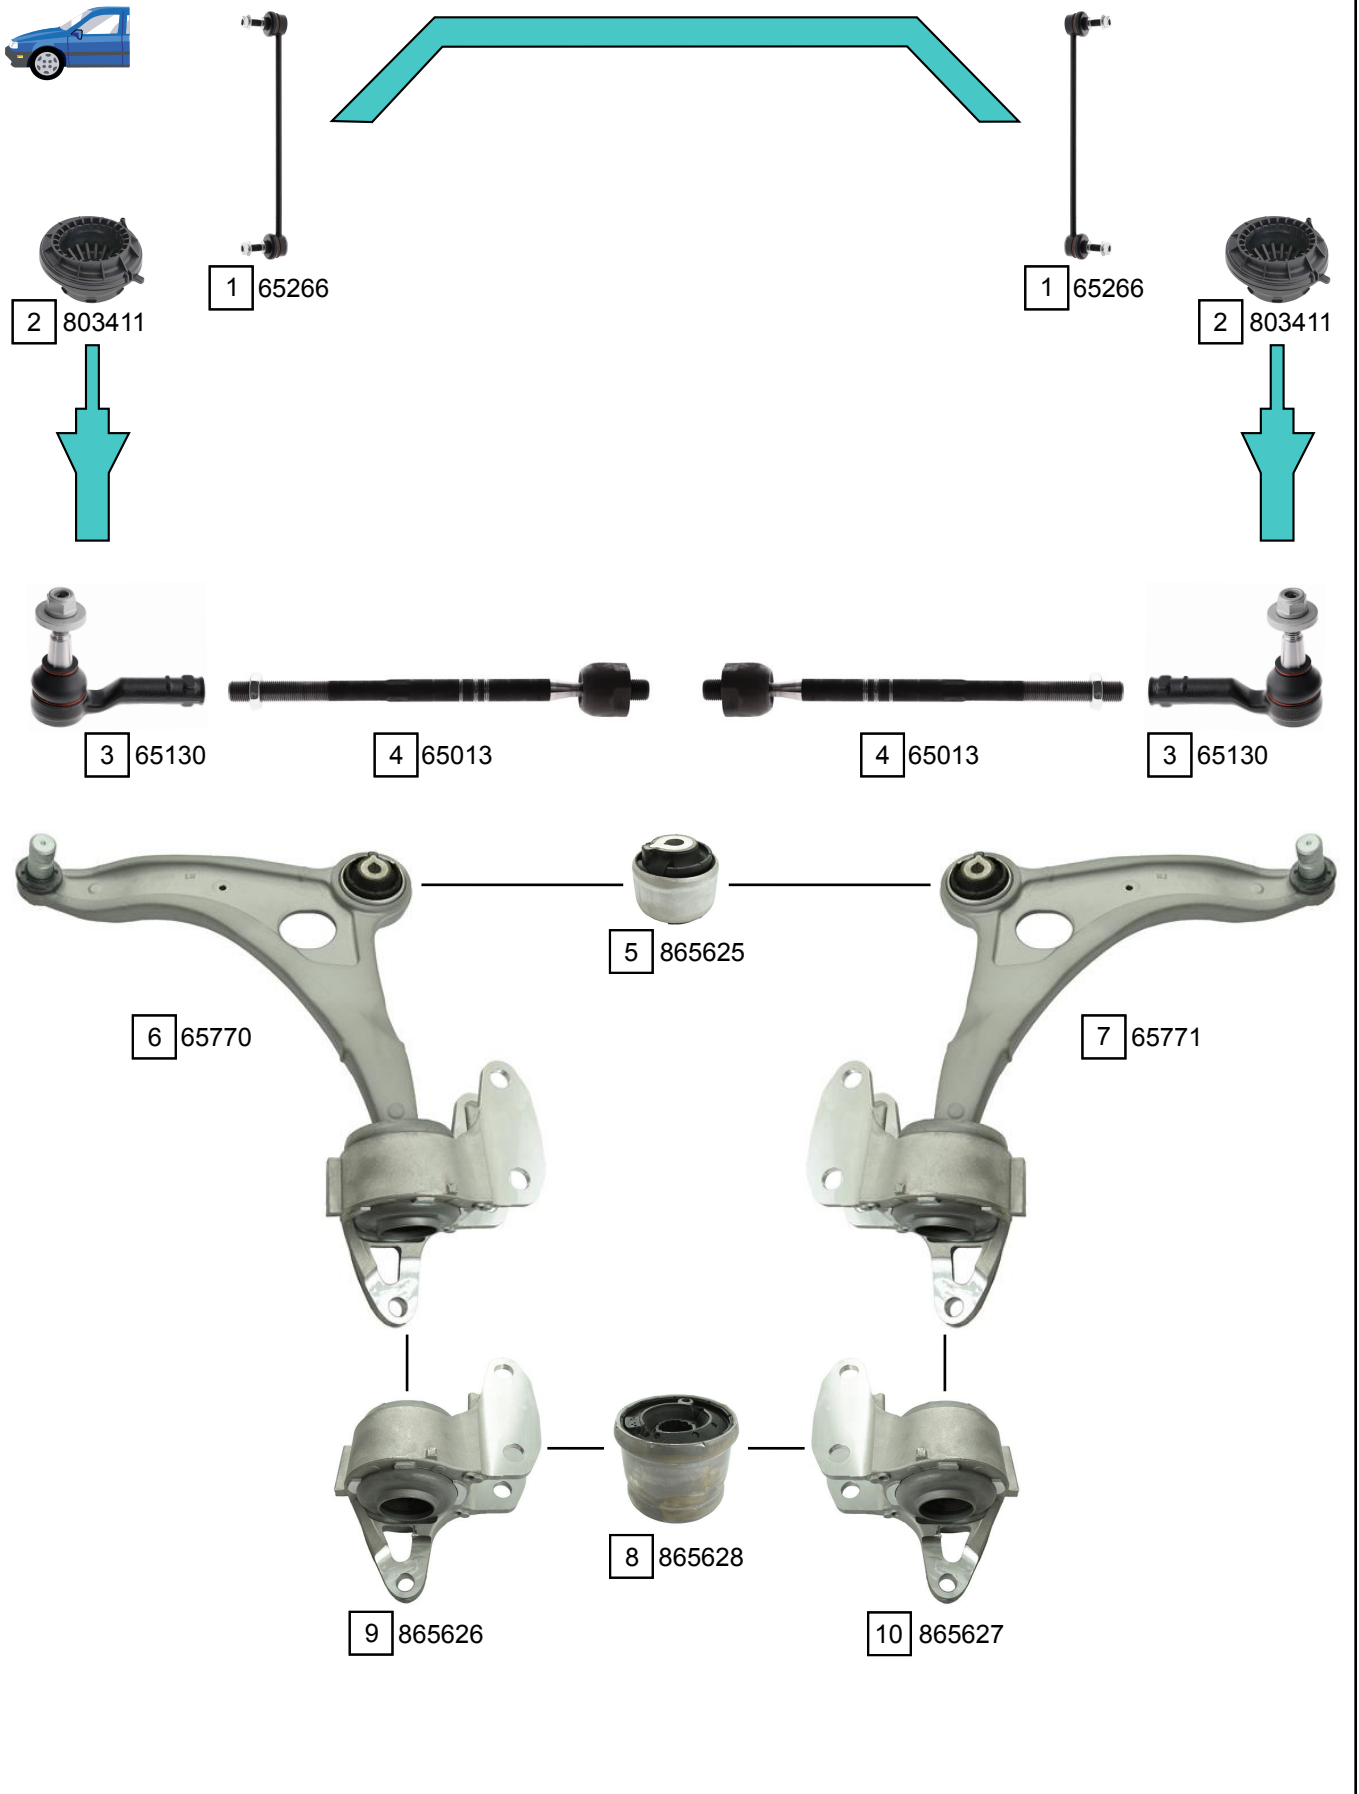

LAND ROVER DISCOVERY

DISCOVERY SPORT (L550) CHAS LH000001 ->

05/2019 ->

Ref.	Sidem Ref.	Description	OE-number	Measures	Ref.	Sidem Ref.	Description	OE-number	Measures
1	65266	stabilizer link	LR1 14253	L:302	6	65770	TCA left wbj	LR1 66007	c:27
2	803411	bearing	LR0 18785	di:35 do:82 L:68.5	7	65771	TCA right wbj	LR1 66006	c:27
3	65130	tie rod end	LR1 35927	c:16.6 th:FM16X1.5R	8	865628	silentblock for TCA	Part of	di:26 do:87.5
4	65013	axial joint	LR1 25338	th:MM16X1.5R L:295	9	865626	silentblock for TCA	Part of	di:26
5	865625	silentblock for TCA	Part of	di:14.2 do:69.6	10	865627	silentblock for TCA	Part of	di:26