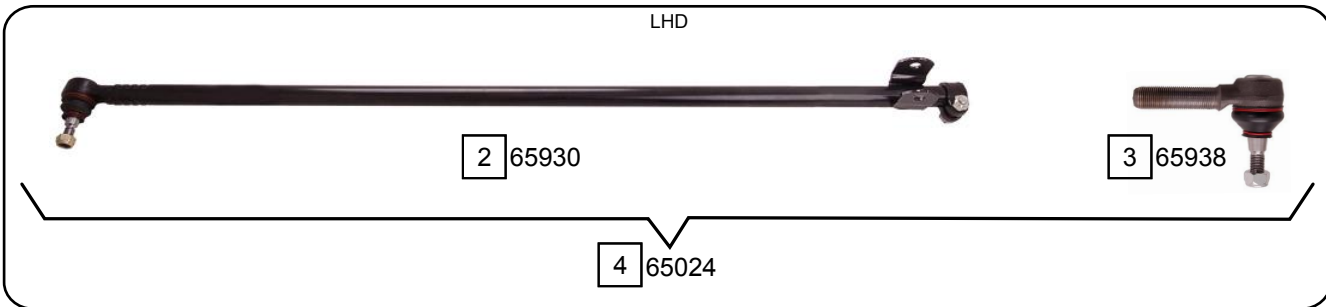

RANGE ROVER II (LP, P38A)

07/1994 - 03/2002

Ref.	Sidem Ref.	Description	OE-number	Measures	Ref.	Sidem Ref.	Description	OE-number	Measures
1	65065	stabilizer link	ANR 3304	L:97	5	65931	tie rod end right	QEK 000040	c:14 th:FM22X1.5R
2	65930	tie rod end left	QEK 000050	c:14 th:FM22X1.5R	6	65022	tie rod	QHG 000060	c:14 L:1170
3	65938	tie rod end	QFS 000010	c:14 th:MM18X1.5L	7	65023	tie rod	QFS 000060	c:14 L:1230
4	65024	tie rod	QHG 000070	c:14 L:1170	8	65021	tie rod	TIQ 000020	c:14 L:1433