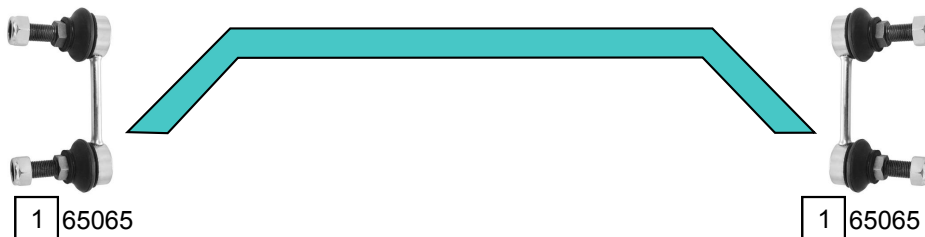

RANGE ROVER II (LP, P38A)

07/1994 - 03/2002

Ref.	Sidem Ref.	Description	OE-number	Measures	Ref.	Sidem Ref.	Description	OE-number	Measures
1	65065	stabilizer link	ANR 3304	L:97	5	65931	tie rod end right	QEK 000040	c:14 th:FM22X1.5R
2	65930	tie rod end left	QEK 000050	c:14 th:FM22X1.5R	6	65022	tie rod	QHG 000060	c:14 L:1170
3	65938	tie rod end	QFS 000010	c:14 th:MM18X1.5L	7	65023	tie rod	QFS 000060	c:14 L:1230
4	65024	tie rod	QHG 000070	c:14 L:1170	8	65021	tie rod	TIQ 000020	c:14 L:1433