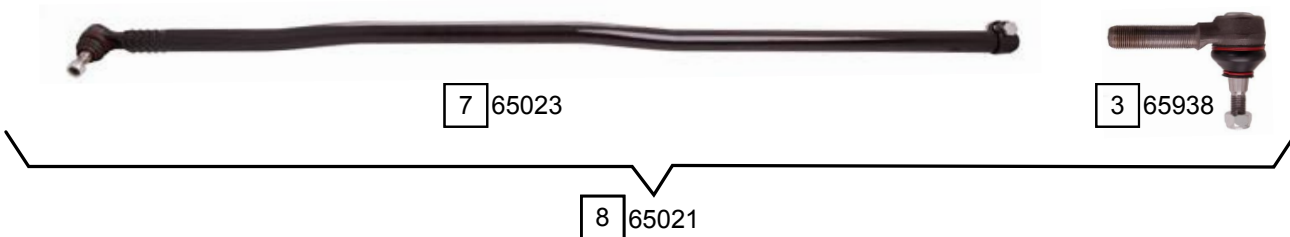

RANGE ROVER II (LP, P38A)

07/1994 - 03/2002

Ref.	Sidem Ref.	Description	OE-number	Measures	Ref.	Sidem Ref.	Description	OE-number	Measures
1	65065	stabilizer link	ANR 3304	L:97	5	65931	tie rod end right	QEK 000040	c:14 th:FM22X1.5R
2	65930	tie rod end left	QEK 000050	c:14 th:FM22X1.5R	6	65022	tie rod	QHG 000060	c:14 L:1170
3	65938	tie rod end	QFS 000010	c:14 th:MM18X1.5L	7	65023	tie rod	QFS 000060	c:14 L:1230
4	65024	tie rod	QHG 000070	c:14 L:1170	8	65021	tie rod	TIQ 000020	c:14 L:1433