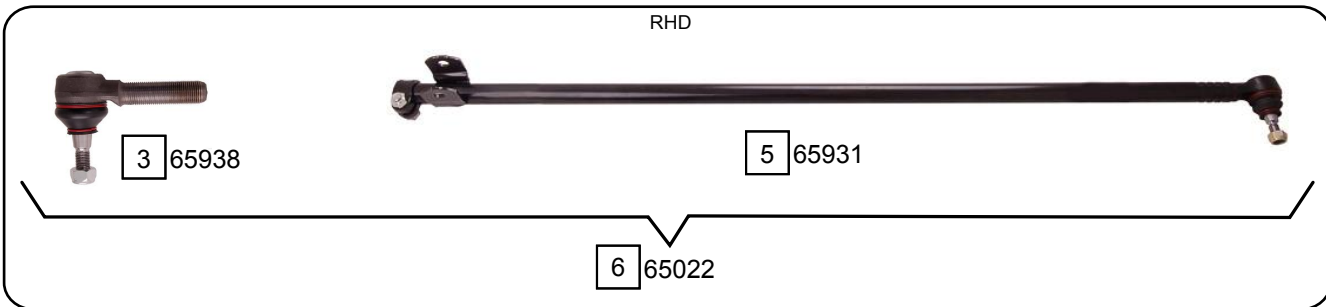

RANGE ROVER II (LP, P38A)

07/1994 - 03/2002

Ref.	Sidem Ref.	Description	OE-number	Measures	Ref.	Sidem Ref.	Description	OE-number	Measures
1	65065	stabilizer link	ANR 3304	L:97	5	65931	tie rod end right	QEK 000040	c:14 th:FM22X1.5R
2	65930	tie rod end left	QEK 000050	c:14 th:FM22X1.5R	6	65022	tie rod	QHG 000060	c:14 L:1170
3	65938	tie rod end	QFS 000010	c:14 th:MM18X1.5L	7	65023	tie rod	QFS 000060	c:14 L:1230
4	65024	tie rod	QHG 000070	c:14 L:1170	8	65021	tie rod	TIQ 000020	c:14 L:1433