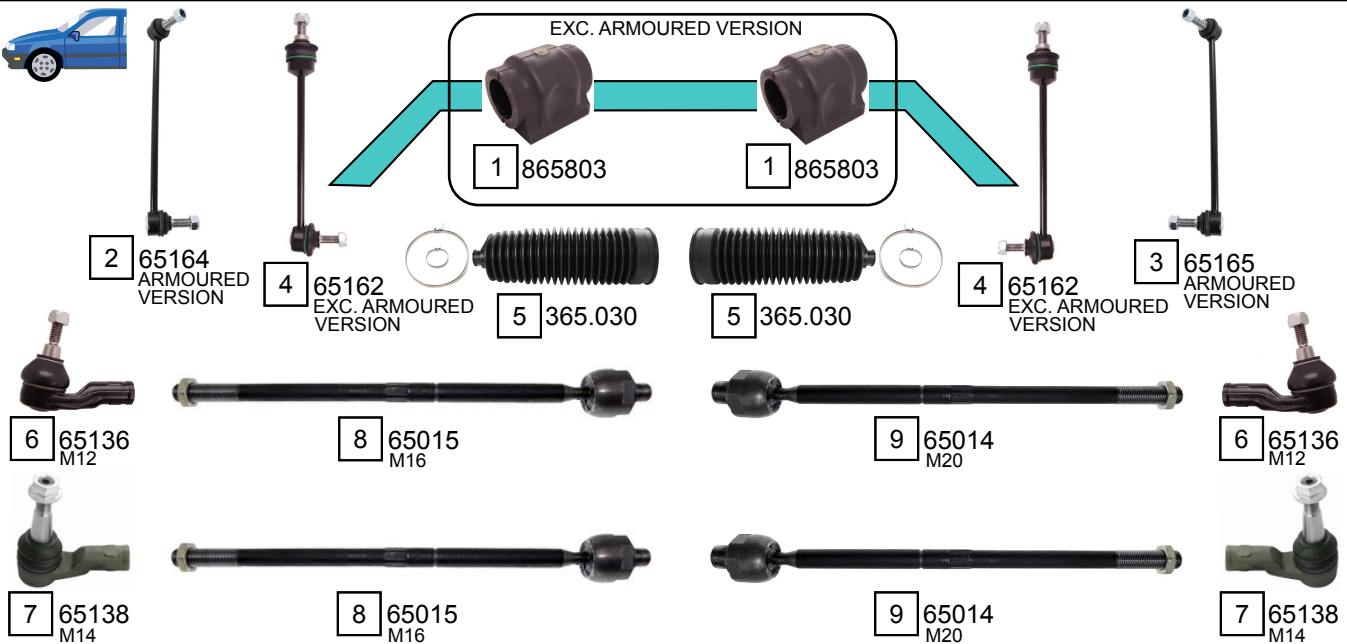

LAND ROVER DISCOVERY

DISCOVERY III (TAA)

07/2004 - 09/2009

Ref.	Sidem Ref.	Description	OE-number	Measures	Ref.	Sidem Ref.	Description	OE-number	Measures
1	865803	stabilizer mounting	LR0 15339	di:27	10	65270	TCA left wbj	RBJ 500232	c:13.6
2	65164	stabilizer link left	RBM 500150	L:345	11	65271	TCA right wbj	RBJ 500222	c:13.6
3	65165	stabilizer link right	RBM 500140	L:345	12	865610	silentblock for TCA	RBX 500301	di:14.1 do:44.2
4	65162	stabilizer link	RBM 500190	L:278	13	65082	ball joint	RBK 500030	c:13.6 do:42.3
5	365.030	steering rack gaiter	QFW 500010	D:67 d:15 L:238	14	R10082	mounting tool ring ø52 ø44	TOOL	di:44 do:52
6	65136	tie rod end	QJB 500010	c:16.6 th:FM16X1.5R	15	65370	TCA left wbj	LR0 74838	c:13.8
7	65138	tie rod end	LR0 10672	c:16.1 th:FM16X1.5R	16	65371	TCA right wbj	LR0 51617	c:13.8
8	65015	axial joint	QFK 500010	th:MM16X1.5R L:374	17	865604	silentblock for TCA	RBX 500443	di:14.3 do:44.3
9	65014	axial joint	QFK 500020	th:MM20X1.5R L:374	18	65180	ball joint	RBK 500170	c:13.6 do:42.3