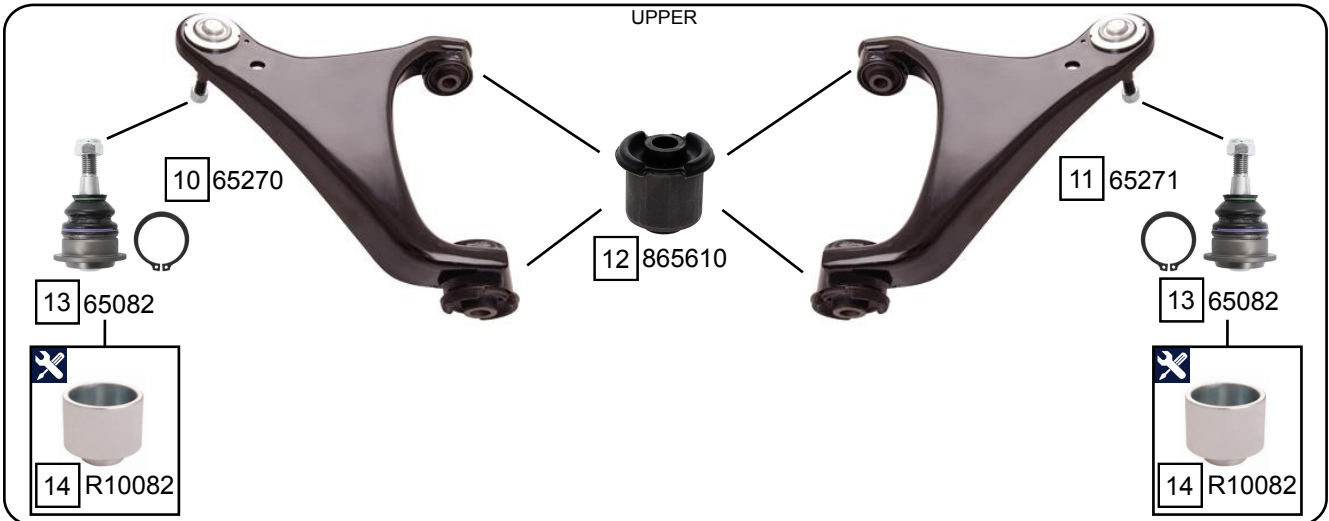

LAND ROVER DISCOVERY

DISCOVERY III (TAA)

07/2004 - 09/2009

Ref.	Sidem Ref.	Description	OE-number	Measures	Ref.	Sidem Ref.	Description	OE-number	Measures
1	865803	stabilizer mounting	LR0 15339	di:27	10	65270	TCA left wbj	RBJ 500232	c:13.6
2	65164	stabilizer link left	RBM 500150	L:345	11	65271	TCA right wbj	RBJ 500222	c:13.6
3	65165	stabilizer link right	RBM 500140	L:345	12	865610	silentblock for TCA	RBX 500301	di:14.1 do:44.2
4	65162	stabilizer link	RBM 500190	L:278	13	65082	ball joint	RBK 500030	c:13.6 do:42.3
5	365.030	steering rack gaiter	QFW 500010	D:67 d:15 L:238	14	R10082	mounting tool ring ø52 ø44	TOOL	di:44 do:52
6	65136	tie rod end	QJB 500010	c:16.6 th:FM16X1.5R	15	65370	TCA left wbj	LR0 74838	c:13.8
7	65138	tie rod end	LR0 10672	c:16.1 th:FM16X1.5R	16	65371	TCA right wbj	LR0 51617	c:13.8
8	65015	axial joint	QFK 500010	th:MM16X1.5R L:374	17	865604	silentblock for TCA	RBX 500443	di:14.3 do:44.3
9	65014	axial joint	QFK 500020	th:MM20X1.5R L:374	18	65180	ball joint	RBK 500170	c:13.6 do:42.3