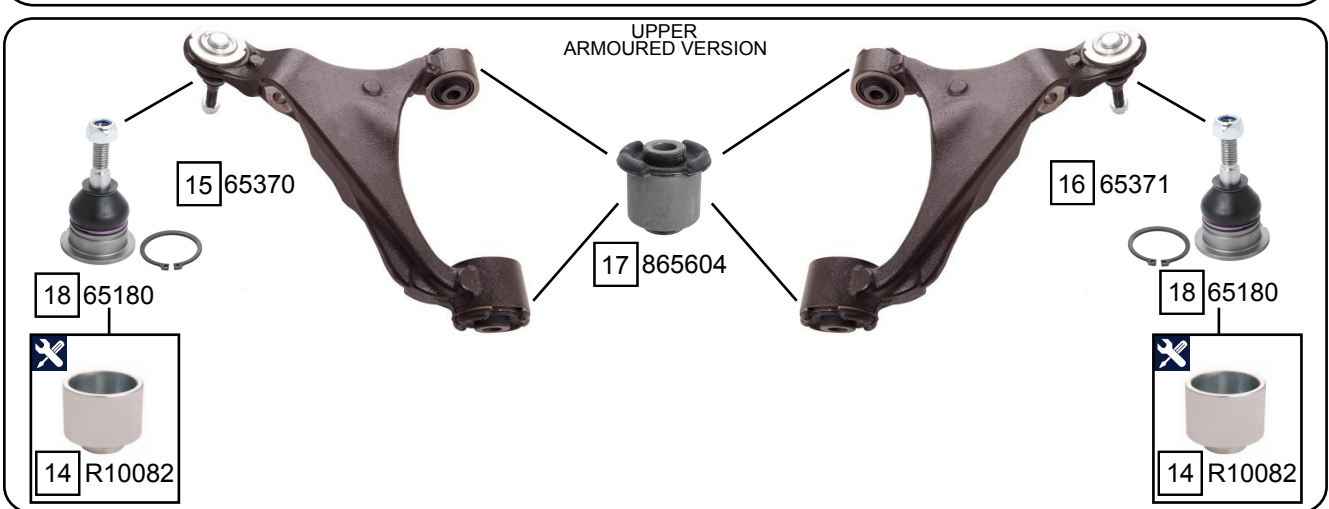

LAND ROVER DISCOVERY

DISCOVERY III (TAA)

07/2004 - 09/2009

Ref.	Sidem Ref.	Description	OE-number	Measures	Ref.	Sidem Ref.	Description	OE-number	Measures
1	865803	stabilizer mounting	LR0 15339	di:27	10	65270	TCA left wbj	RBJ 500232	c:13.6
2	65164	stabilizer link left	RBM 500150	L:345	11	65271	TCA right wbj	RBJ 500222	c:13.6
3	65165	stabilizer link right	RBM 500140	L:345	12	865610	silentblock for TCA	RBX 500301	di:14.1 do:44.2
4	65162	stabilizer link	RBM 500190	L:278	13	65082	ball joint	RBK 500030	c:13.6 do:42.3
5	365.030	steering rack gaiter	QFW 500010	D:67 d:15 L:238	14	R10082	mounting tool ring ø52 ø44	TOOL	di:44 do:52
6	65136	tie rod end	QJB 500010	c:16.6 th:FM16X1.5R	15	65370	TCA left wbj	LR0 74838	c:13.8
7	65138	tie rod end	LR0 10672	c:16.1 th:FM16X1.5R	16	65371	TCA right wbj	LR0 51617	c:13.8
8	65015	axial joint	QFK 500010	th:MM16X1.5R L:374	17	865604	silentblock for TCA	RBX 500443	di:14.3 do:44.3
9	65014	axial joint	QFK 500020	th:MM20X1.5R L:374	18	65180	ball joint	RBK 500170	c:13.6 do:42.3