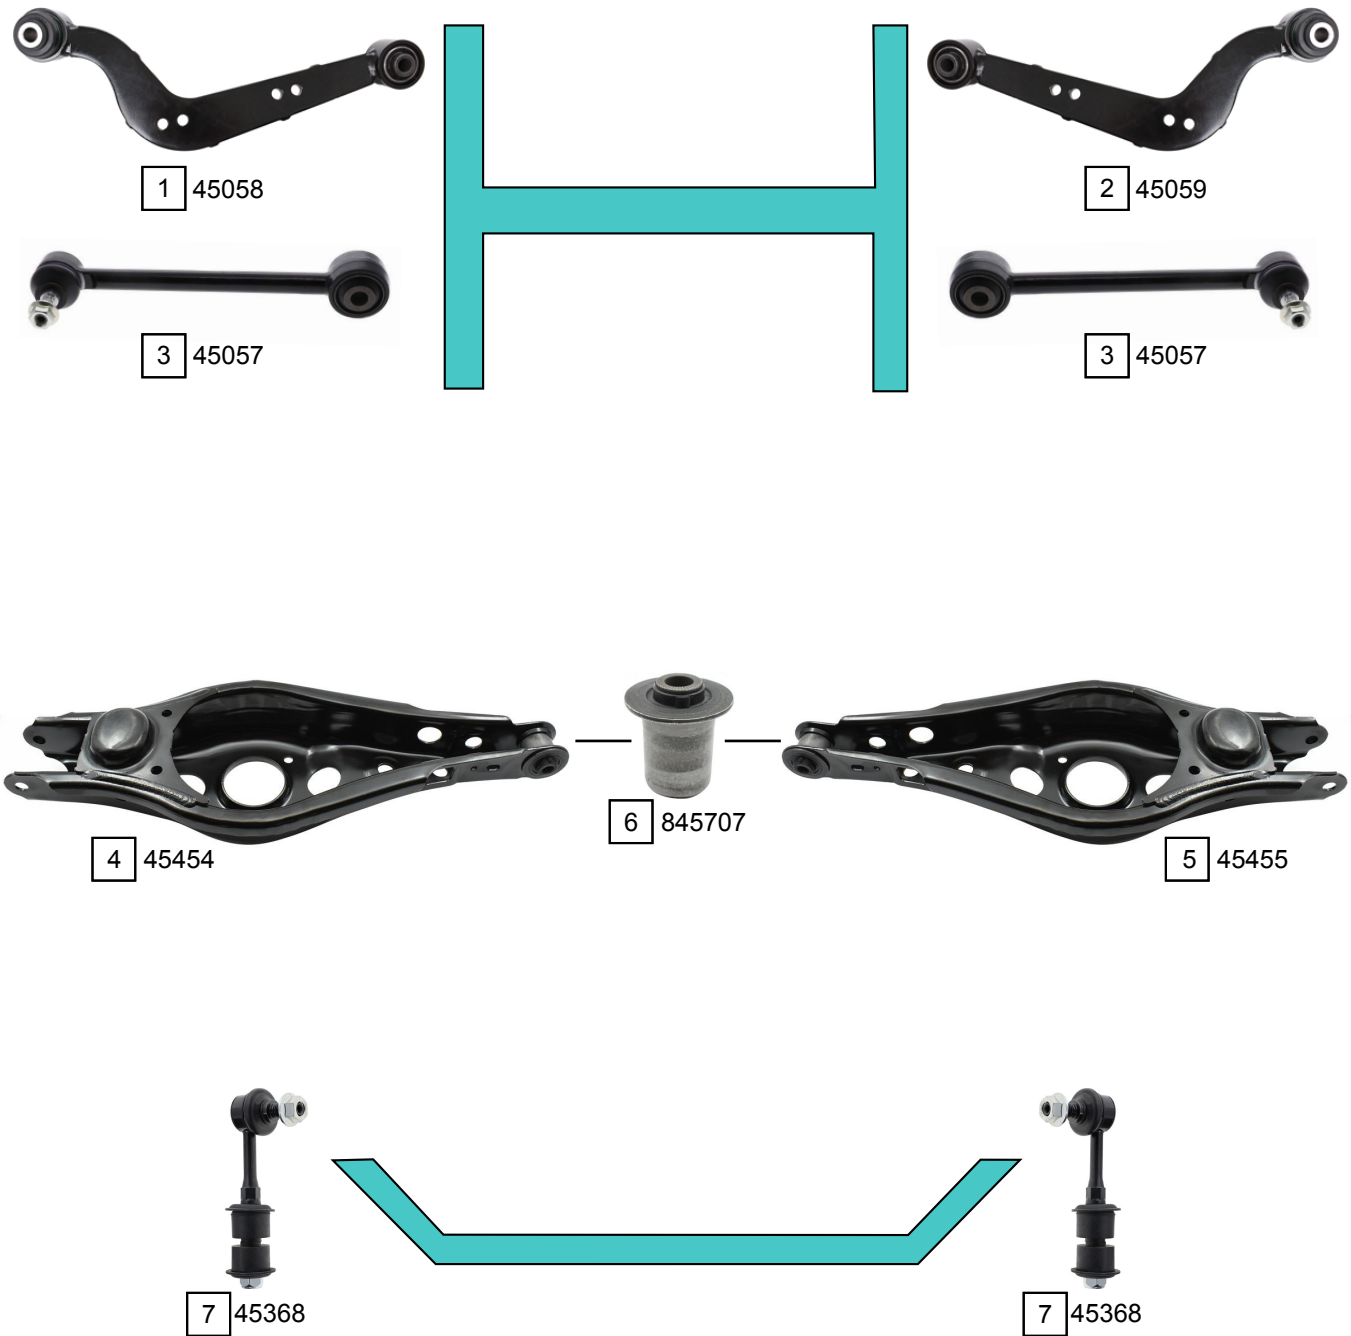

NX 200T-300-300H (_Z1_)

07/2014 - 09/2021

Ref.	Sidem Ref.	Description	OE-number	Measures	Ref.	Sidem Ref.	Description	OE-number	Measures
1	45058	track rod	48790 42020	L:314	5	45455	TCA right	48730 42040	L:530
2	45059	track rod	48770 42040	L:314	6	845707	silentblock for TCA	Part of	di:12.3 do:33
3	45057	track rod	48710 42030	c:15.5 L:253	7	45368	stabilizer link rear axle	48830 42022	L:136
4	45454	TCA left	48740 42010	L:530					