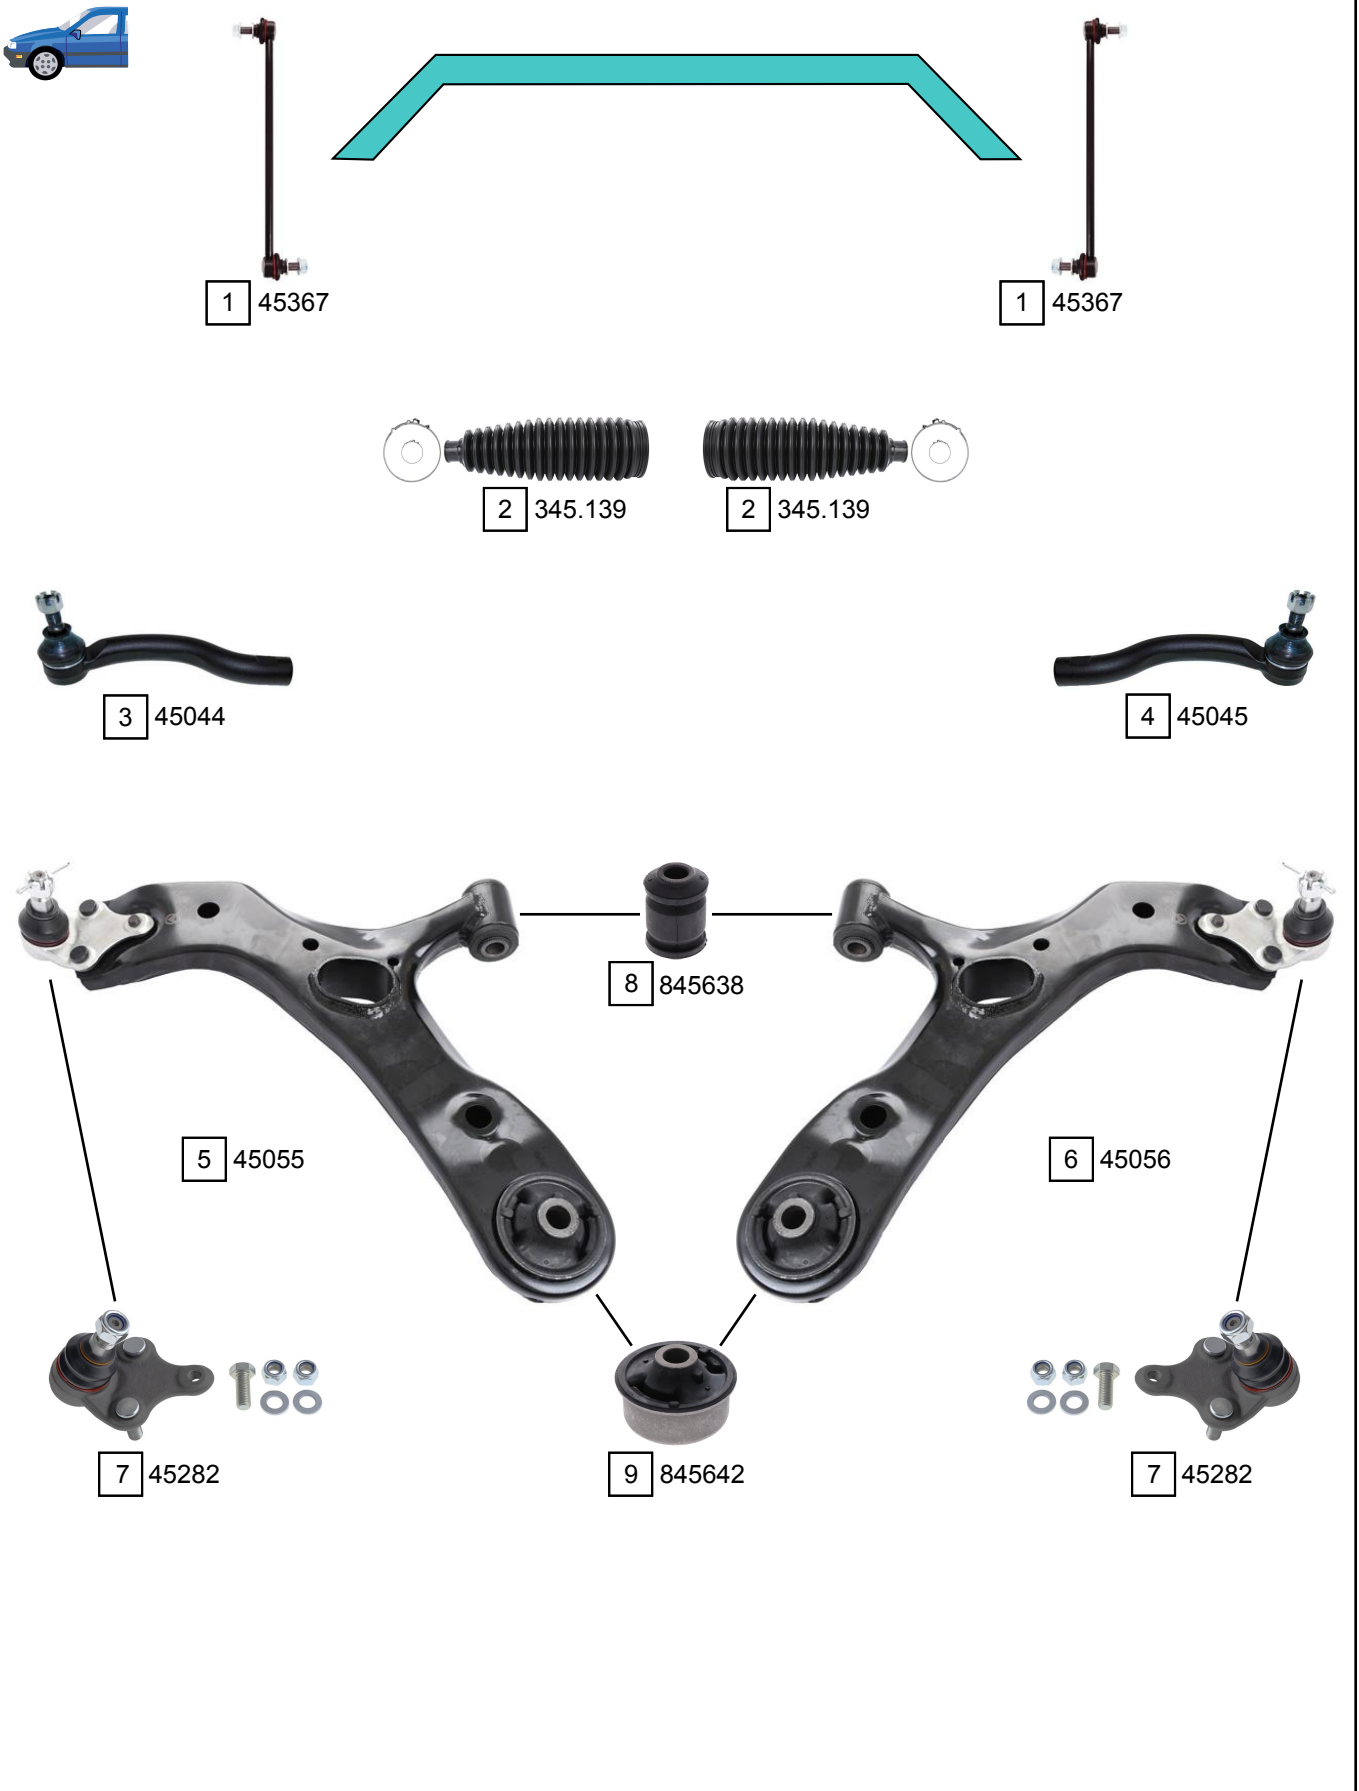

NX 200T-300-300H (_Z1_)

07/2014 - 09/2021

Ref.	Sidem Ref.	Description	OE-number	Measures	Ref.	Sidem Ref.	Description	OE-number	Measures
1	45367	stabilizer link	48820 02070	L:360	6	45056	TCA right wbj	48068 42060 S1	c:17.7
2	345.139	steering rack gaiter	45535 49045	D:49 d:16 L:188	7	45282	ball joint	43330 49095	c:17.5
3	45044	tie rod end left	45047 49135	c:13.5 th:FM16X1.5R	8	845638	silentblock for TCA	Part of	di:16.2 do:41
4	45045	tie rod end right	45046 49195	c:13.5 th:FM16X1.5R	9	845642	silentblock for TCA	Part of	di:16.2 do:68
5	45055	TCA left wbj	48069 42060 S1	c:17.7					