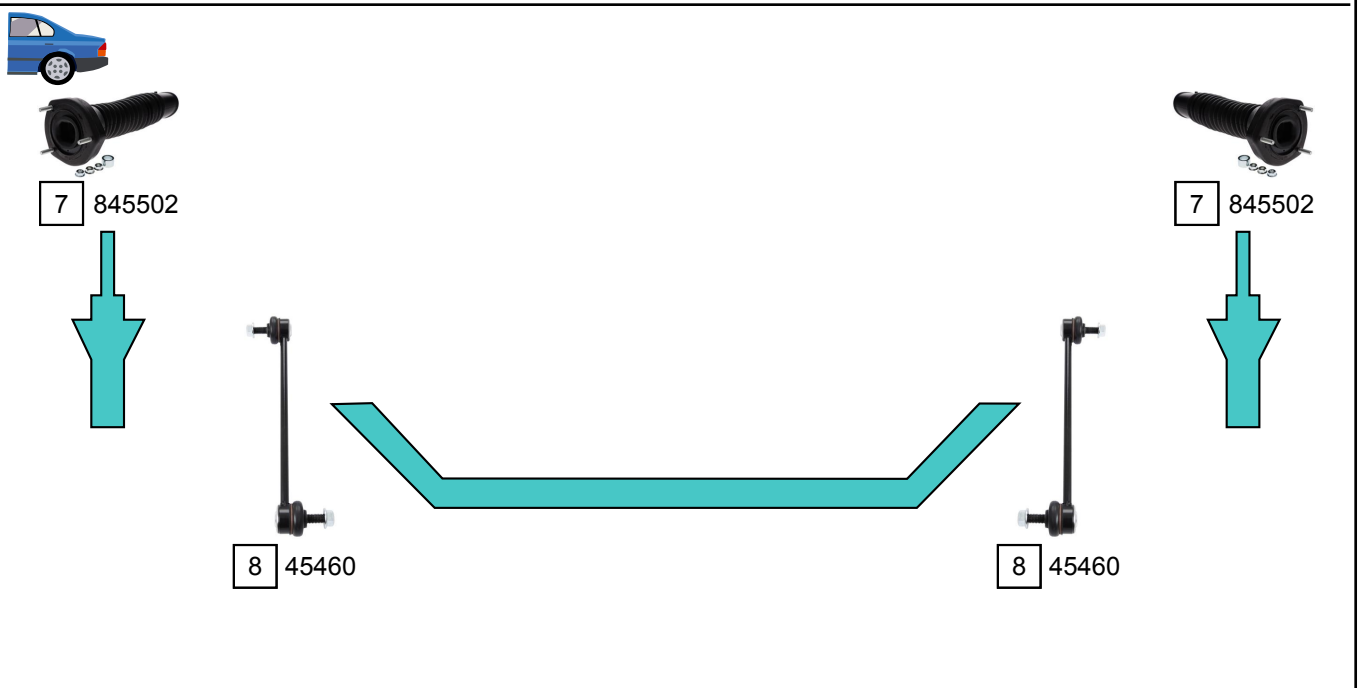

RX 300 (MCU15)

07/2000 - 02/2003

Ref.	Sidem Ref.	Description	OE-number	Measures	Ref.	Sidem Ref.	Description	OE-number	Measures
1	45264	stabilizer link left	48810 33010	L:285	5	45542	tie rod end	45046 29255	c:12.6 th:FM15X1.5R
2	45265	stabilizer link right	48820 33020	L:285	6	45094	ball joint	43330 39435	c:17.5
3	845400	strut mount	48609 33121	do:76 L:60	7	845502	strut mount	48750 48010	L:271
4	845401	strut mount	48603 33021	do:76 L:60	8	45460	stabilizer link rear axle	48830 32040	L:250