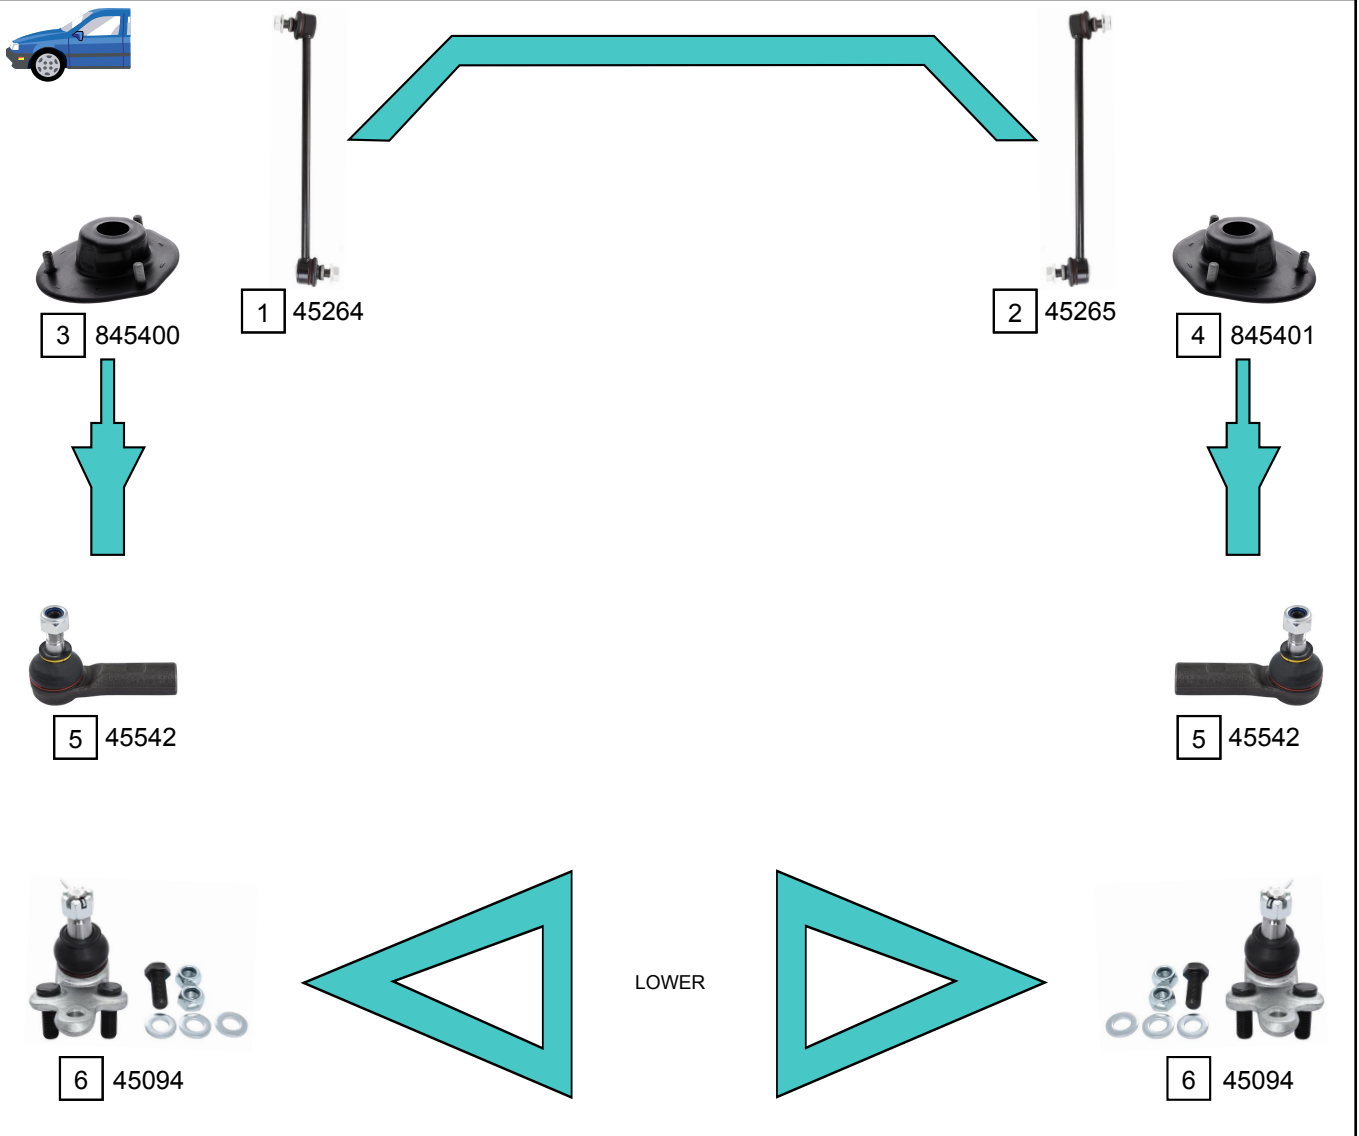

RX 300 (MCU15)

07/2000 - 02/2003

Ref.	Sidem Ref.	Description	OE-number	Measures	Ref.	Sidem Ref.	Description	OE-number	Measures
1	45264	stabilizer link left	48810 33010	L:285	5	45542	tie rod end	45046 29255	c:12.6 th:FM15X1.5R
2	45265	stabilizer link right	48820 33020	L:285	6	45094	ball joint	43330 39435	c:17.5
3	845400	strut mount	48609 33121	do:76 L:60	7	845502	strut mount	48750 48010	L:271
4	845401	strut mount	48603 33021	do:76 L:60	8	45460	stabilizer link rear axle	48830 32040	L:250