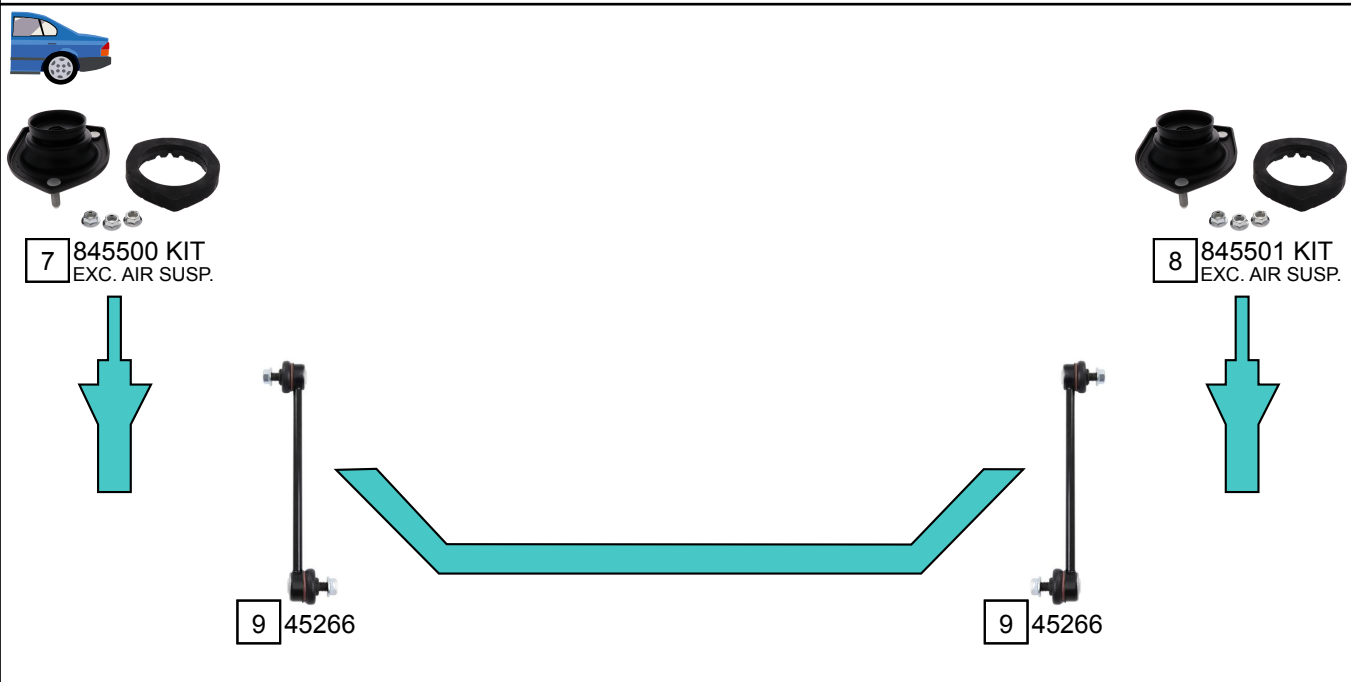

RX 300-330-350 (MCU3_, GSU35)

02/2003 - 12/2008

Ref.	Sidem Ref.	Description	OE-number	Measures	Ref.	Sidem Ref.	Description	OE-number	Measures
1	45068	stabilizer link	48820 28050	L:260	6	45197	ball joint right	43330 29615	c:17.6
2	845405	bearing	90903 63014	di:35.2 do:70 L:11.5	7	845500 KIT	strut mount kit	Part of	di:16 do:68 L:47
3	45142	tie rod end	45460 29435	c:13.5 th:FM15x1.5R	8	845501 KIT	strut mount kit	Part of	di:16 do:68 L:47
4	45015	axial joint	45503 49125	th:MM14x1.5R L:243	9	45266	stabilizer link rear axle	48830 48010	L:237
5	45196	ball joint left	43340 29215	c:17.6					