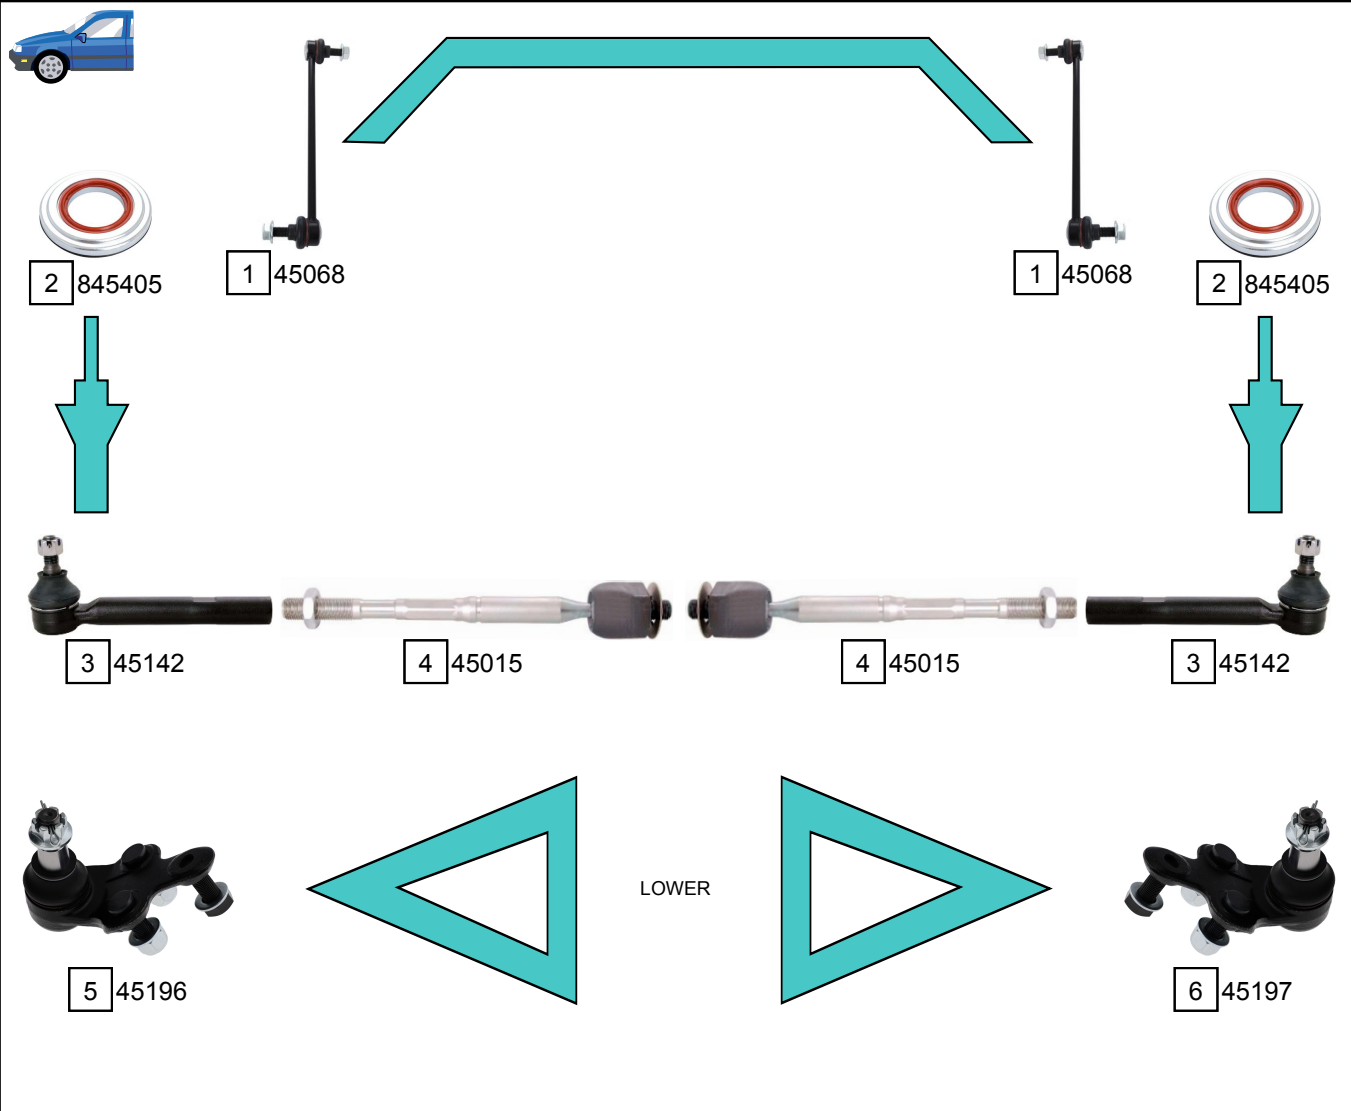

RX 300-330-350 (MCU3_, GSU35)

02/2003 - 12/2008

Ref.	Sidem Ref.	Description	OE-number	Measures	Ref.	Sidem Ref.	Description	OE-number	Measures
1	45068	stabilizer link	48820 28050	L:260	6	45197	ball joint right	43330 29615	c:17.6
2	845405	bearing	90903 63014	di:35.2 do:70 L:11.5	7	845500 KIT	strut mount kit	Part of	di:16 do:68 L:47
3	45142	tie rod end	45460 29435	c:13.5 th:FM15x1.5R	8	845501 KIT	strut mount kit	Part of	di:16 do:68 L:47
4	45015	axial joint	45503 49125	th:MM14x1.5R L:243	9	45266	stabilizer link rear axle	48830 48010	L:237
5	45196	ball joint left	43340 29215	c:17.6					