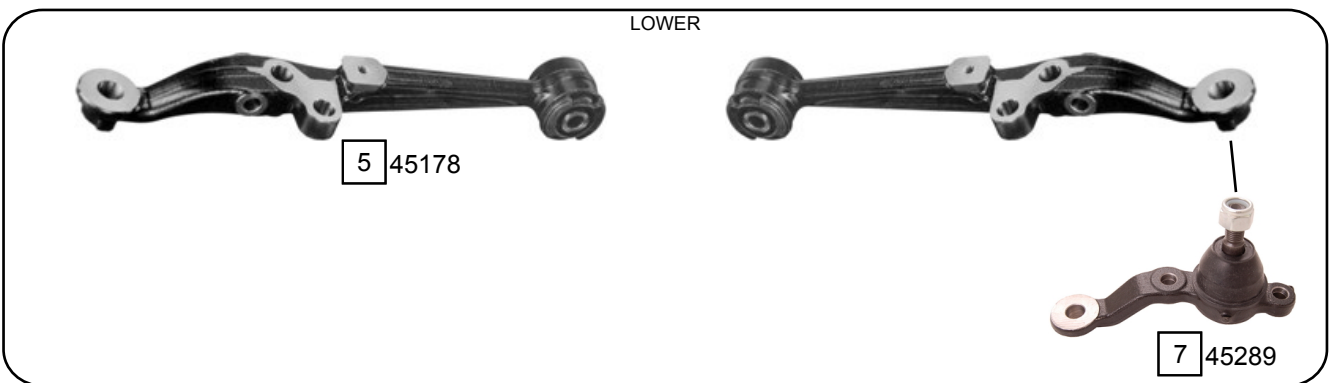

IS I 200-300 (\_E1\_)

01/1999 - 07/2005

1 45148

2 45149

Ref.	Sidem Ref.	Description	OE-number	Measures	Ref.	Sidem Ref.	Description	OE-number	Measures
1	45148	tie rod end left	45470 59035	c:13.8 th:FM14x1.5R	5	45178	TCA left wobj	48069 53010	c:15.5
2	45149	tie rod end right	45460 59035	c:13.8 th:FM14x1.5R	6	45385	ball joint upper	Part of	c:13
3	45176	TCA left wbj	48630 59025	c:13	7	45289	ball joint right	43330 59135	c:15.7
4	45177	TCA right wbj	48610 59025	c:13					