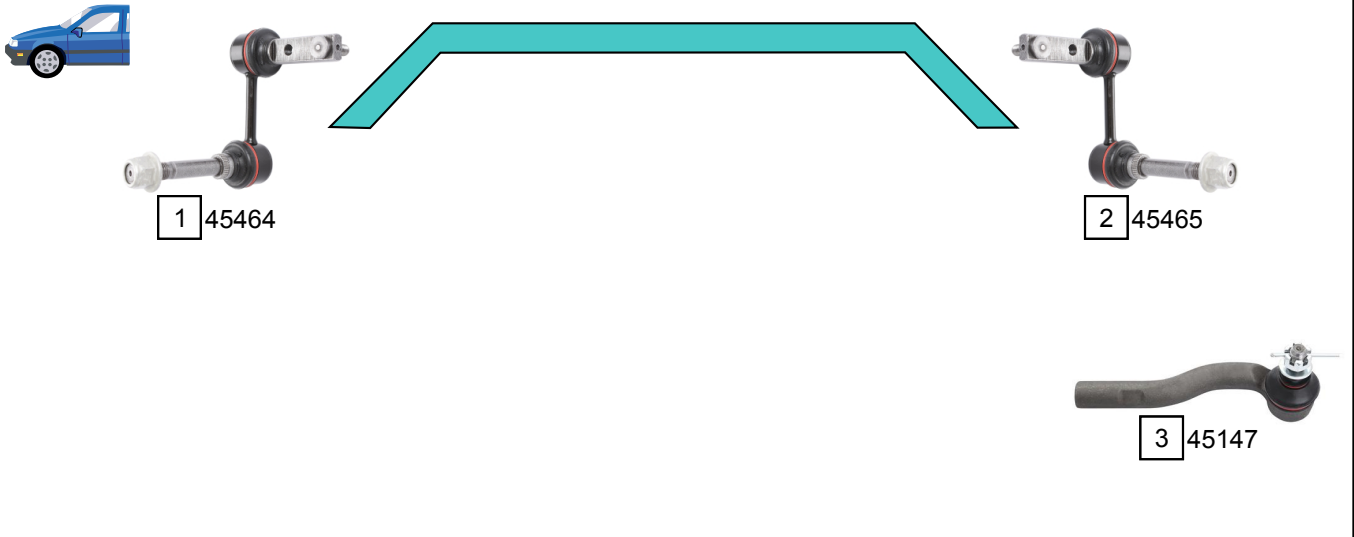

GS 300-430 (JZS160, UZS161)

08/1997 - 01/2005

Ref.	Sidem Ref.	Description	OE-number	Measures	Ref.	Sidem Ref.	Description	OE-number	Measures
1	45464	stabilizer link left	48810 30010	L:79	6	845656	silentblock for TCA	Part of	di:10.3 do:41
2	45465	stabilizer link right	48820 30030	L:79	7	45172	TCA left wobj	48069 30300	c:15.5
3	45147	tie rod end right	45460 59015	c:13.9 th:FM14x1.5R	8	45173	TCA right wobj	48068 30300	c:15.5
4	45876	TCA left wbj	48630 39015	c:13.1	9	45466	stabilizer link rear axle	48830 30080	L:124
5	45877	TCA right wbj	48610 39015	c:13.1					