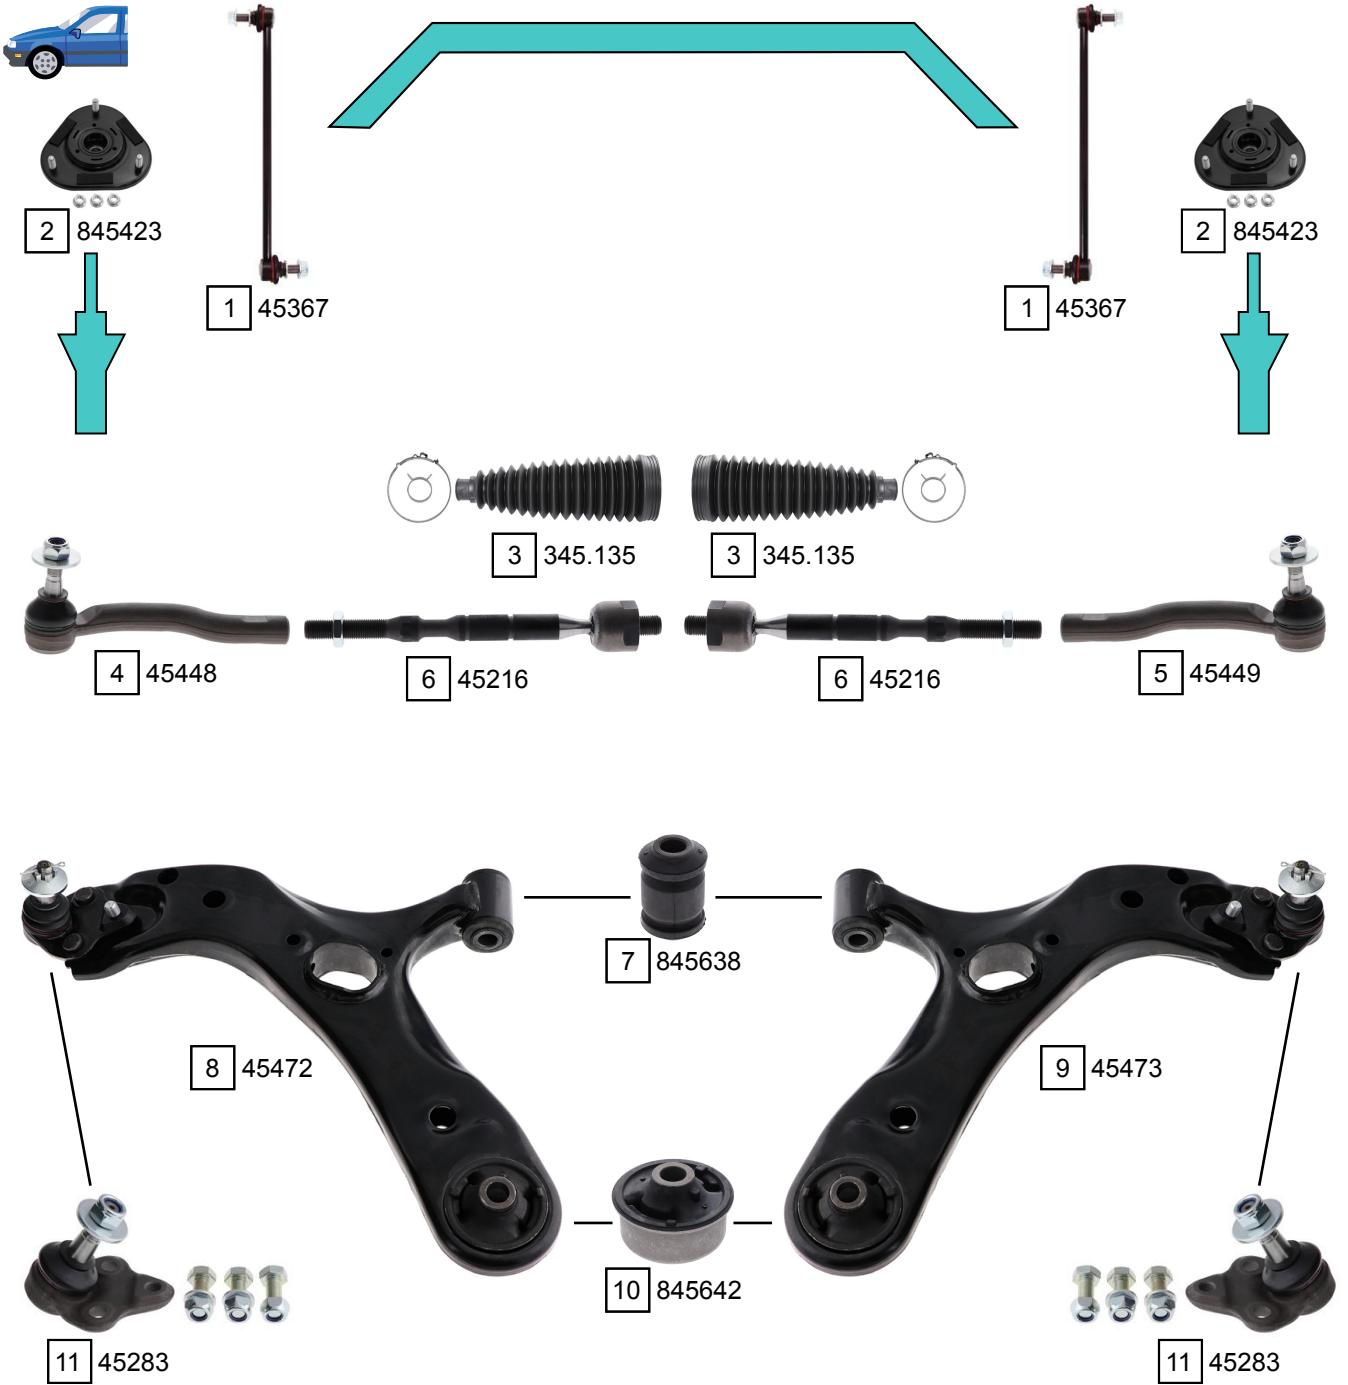

CT (ZWA1_)

12/2010 - 12/2022

Ref.	Sidem Ref.	Description	OE-number	Measures	Ref.	Sidem Ref.	Description	OE-number	Measures
1	45367	stabilizer link	48820 02070	L:360	7	845638	silentblock for TCA	Part of	di:16.2 do:41
2	845423	strut mount	48609 12570	di:14	8	45472	TCA left wbj	48069 47050	c:15
3	345.135	steering rack gaiter	45535 49015	D:60 d:16 L:182	9	45473	TCA right wbj	48068 47050	c:15
4	45448	tie rod end left	45047 49165	c:12.1 th:FM14X1.5R	10	845642	silentblock for TCA	Part of	di:16.2 do:68
5	45449	tie rod end right	45046 49225	c:12.1 th:FM14X1.5R	11	45283	ball joint	43330 49185	c:15
6	45216	axial joint	Part of	th:MM14X1.5R L:229					