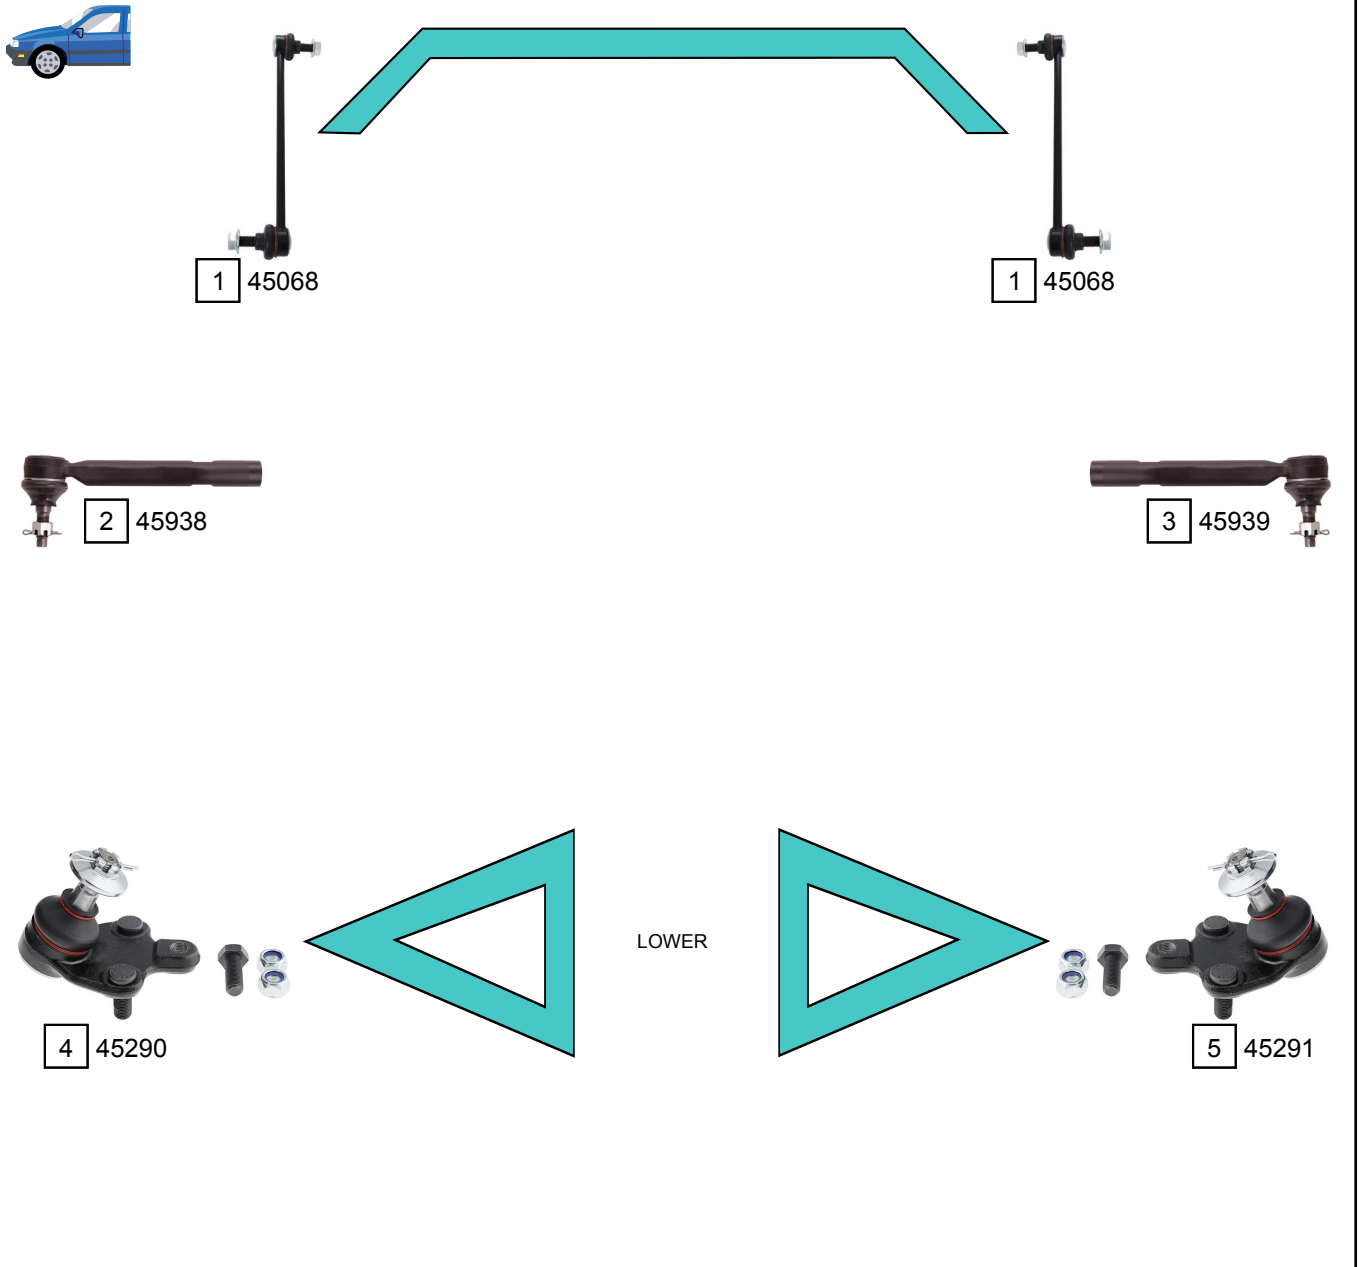

RX 270-350-450H (_L1_)

12/2008 - 10/2015

Ref.	Sidem Ref.	Description	OE-number	Measures	Ref.	Sidem Ref.	Description	OE-number	Measures
1	45068	stabilizer link	48820 28050	L:260	6	45766	stabilizer link left	48803 48010	L:110
2	45938	tie rod end left	45470 49025	c:13.7 th:FM16X1.5R	7	45767	stabilizer link right	48802 48010	L:110
3	45939	tie rod end right	45460 49055	c:13.7 th:FM16X1.5R	8	45768	stabilizer link left	48803 48020	L:90
4	45290	ball joint left	43340 49035	c:17.8	9	45769	stabilizer link right	48802 48020	L:90
5	45291	ball joint right	43330 49165	c:17.8					