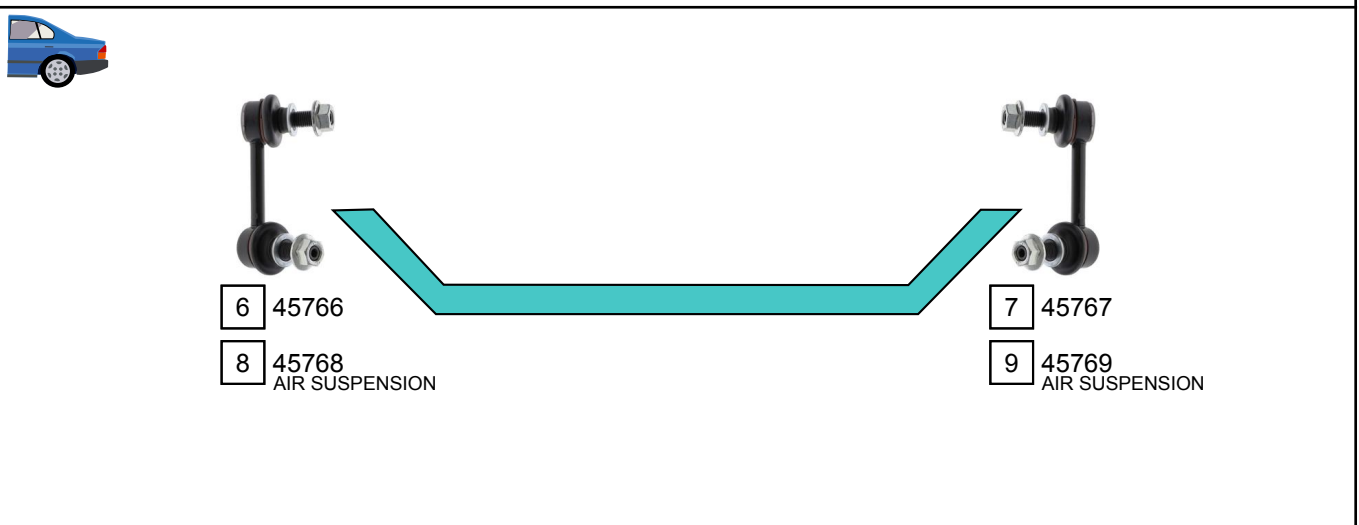

RX 270-350-450H (_L1_)

12/2008 - 10/2015

Ref.	Sidem Ref.	Description	OE-number	Measures	Ref.	Sidem Ref.	Description	OE-number	Measures
1	45068	stabilizer link	48820 28050	L:260	6	45766	stabilizer link left	48803 48010	L:110
2	45938	tie rod end left	45470 49025	c:13.7 th:FM16X1.5R	7	45767	stabilizer link right	48802 48010	L:110
3	45939	tie rod end right	45460 49055	c:13.7 th:FM16X1.5R	8	45768	stabilizer link left	48803 48020	L:90
4	45290	ball joint left	43340 49035	c:17.8	9	45769	stabilizer link right	48802 48020	L:90
5	45291	ball joint right	43330 49165	c:17.8					