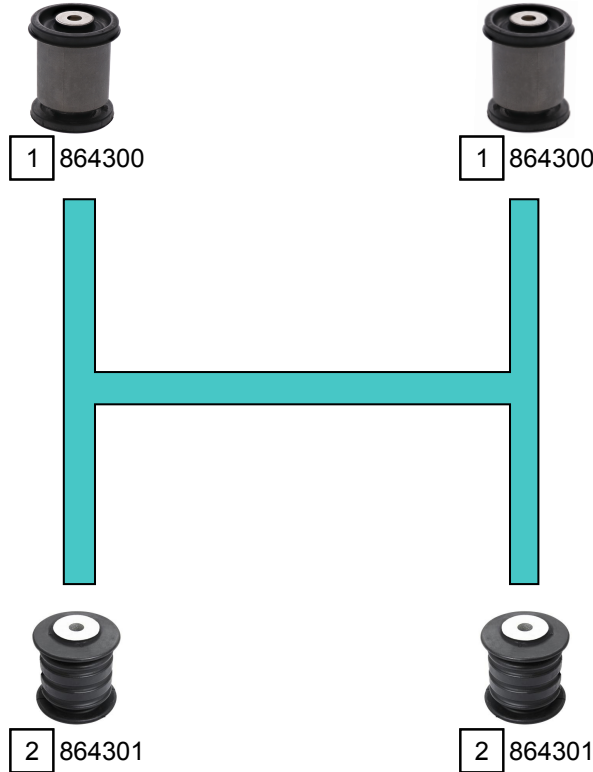

TGE (UX_, UY_, UZ_)
eTGE (UX_)

11/2016 ->
07/2018 ->

EXC. RWD

Ref.	Sidem Ref.	Description	OE-number	Measures	Ref.	Sidem Ref.	Description	OE-number	Measures
1	864300	spring bush	65 96210 0009	di:12.1 do:61	5	64062	stabilizer link	65 43718 0004	L:180
2	864301	spring bush	65 96210 0010	di:12.2 do:61	6	64063	stabilizer link	65 43718 0005	L:180
3	864909	stabilizer mounting	Part of	di:12.2	7	64064	stabilizer link	65 43718 0006	L:140
4	864910	stabilizer mounting	Part of	di:12.2					