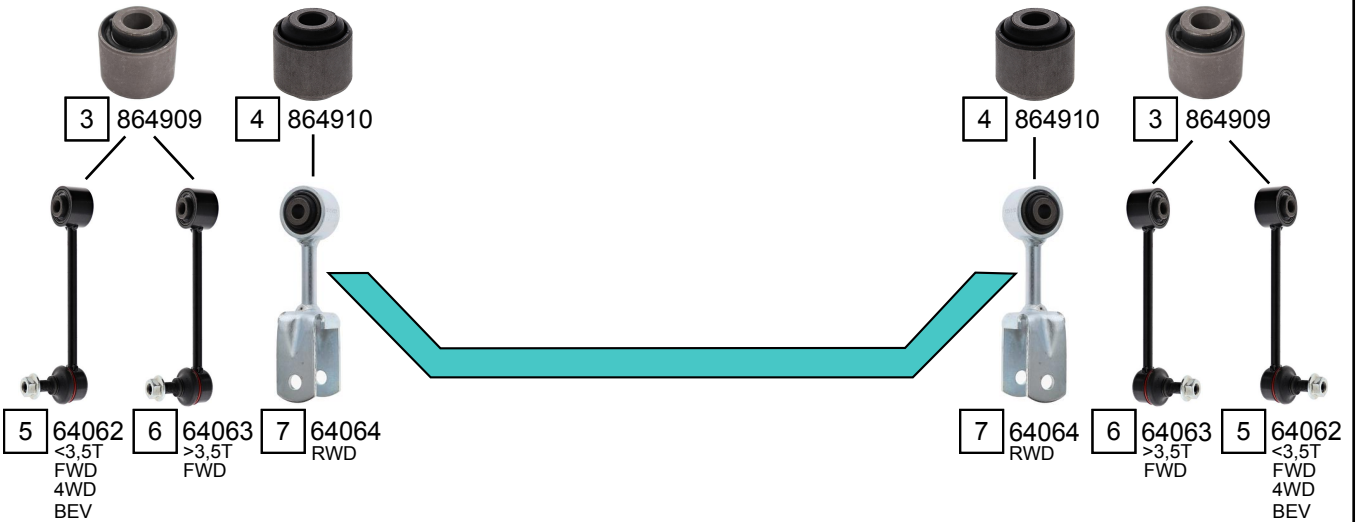

TGE (UX_, UY_, UZ_)
eTGE (UX_)

11/2016 ->
07/2018 ->

EXC. RWD

Ref.	Sidem Ref.	Description	OE-number	Measures	Ref.	Sidem Ref.	Description	OE-number	Measures
1	864300	spring bush	65 96210 0009	di:12.1 do:61	5	64062	stabilizer link	65 43718 0004	L:180
2	864301	spring bush	65 96210 0010	di:12.2 do:61	6	64063	stabilizer link	65 43718 0005	L:180
3	864909	stabilizer mounting	Part of	di:12.2	7	64064	stabilizer link	65 43718 0006	L:140
4	864910	stabilizer mounting	Part of	di:12.2					