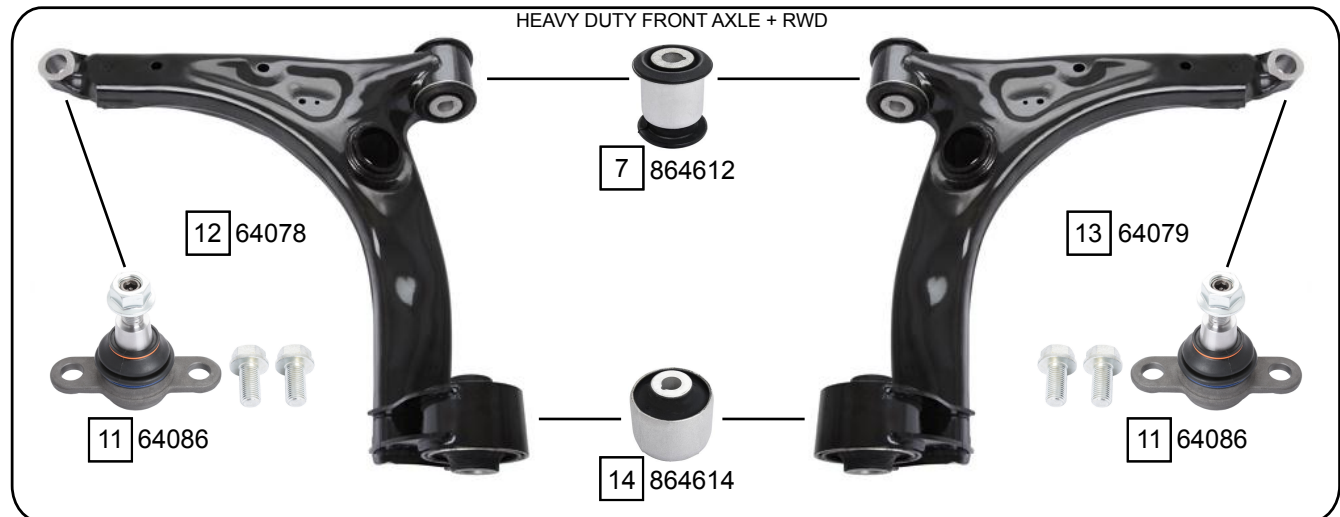

TGE (UX\_, UY\_, UZ\_)  
eTGE (UX\_)

11/2016 ->  
07/2018 ->

Ref.	Sidem Ref.	Description	OE-number	Measures	Ref.	Sidem Ref.	Description	OE-number	Measures
1	64060	stabilizer link left	65 43718 0009	L:380	8	64076	TCA left wobj	65 43315 6007	c:20.9 L:411
2	64061	stabilizer link right	65 43718 0008	L:380	9	64077	TCA right wobj	65 43315 6008	c:20.9 L:411
3	364.030	steering rack gaiter	65 96420 0002	D:63 d:20 L:188	10	864613	silentblock for TCA	65 43316 0004	di:16.2 do:70
4	64238	tie rod end left	65 46710 0001	c:16.2 th:FM20X1.5R	11	64086	ball joint	65 43316 0006	c:21.2
5	64239	tie rod end right	65 46710 0002	c:15.5 th:FM20X1.5R	12	64078	TCA left wobj	65 43315 6009	c:20.9 L:411
6	64011	axial joint	65 46710 0000	th:MM18X1.5R L:224	13	64079	TCA right wobj	65 43315 6012	c:20.9 L:411
7	864612	silentblock for TCA	65 43316 0005	di:16.2 do:50.1	14	864614	silentblock for TCA	65 43316 0007	di:16.2 do:70