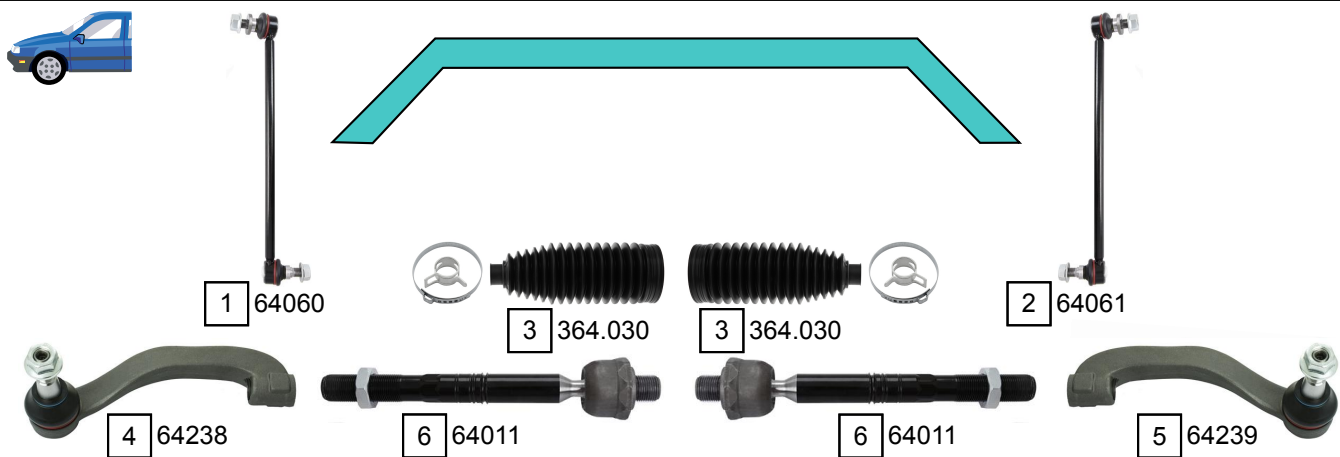

TGE (UX\_, UY\_, UZ\_)  
eTGE (UX\_)

11/2016 ->  
07/2018 ->

Ref.	Sidem Ref.	Description	OE-number	Measures	Ref.	Sidem Ref.	Description	OE-number	Measures
1	64060	stabilizer link left	65 43718 0009	L:380	8	64076	TCA left wobj	65 43315 6007	c:20.9 L:411
2	64061	stabilizer link right	65 43718 0008	L:380	9	64077	TCA right wobj	65 43315 6008	c:20.9 L:411
3	364.030	steering rack gaiter	65 96420 0002	D:63 d:20 L:188	10	864613	silentblock for TCA	65 43316 0004	di:16.2 do:70
4	64238	tie rod end left	65 46710 0001	c:16.2 th:FM20X1.5R	11	64086	ball joint	65 43316 0006	c:21.2
5	64239	tie rod end right	65 46710 0002	c:15.5 th:FM20X1.5R	12	64078	TCA left wobj	65 43315 6009	c:20.9 L:411
6	64011	axial joint	65 46710 0000	th:MM18X1.5R L:224	13	64079	TCA right wobj	65 43315 6012	c:20.9 L:411
7	864612	silentblock for TCA	65 43316 0005	di:16.2 do:50.1	14	864614	silentblock for TCA	65 43316 0007	di:16.2 do:70