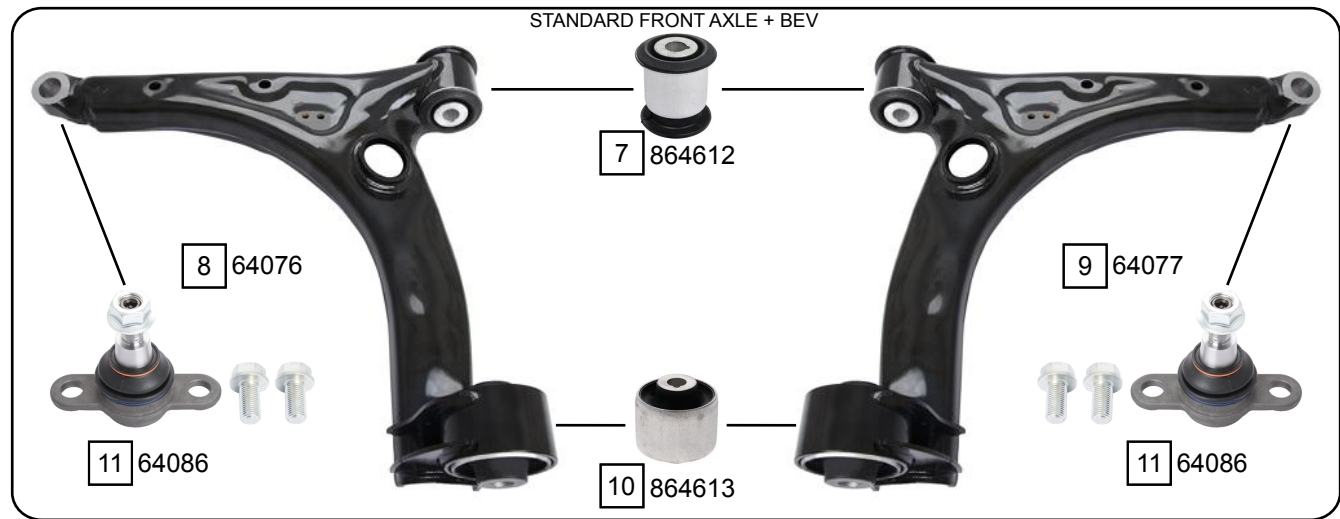

TGE (UX\_, UY\_, UZ\_)  
eTGE (UX\_)

11/2016 ->  
07/2018 ->

Ref.	Sidem Ref.	Description	OE-number	Measures	Ref.	Sidem Ref.	Description	OE-number	Measures
1	64060	stabilizer link left	65 43718 0009	L:380	8	64076	TCA left wobj	65 43315 6007	c:20.9 L:411
2	64061	stabilizer link right	65 43718 0008	L:380	9	64077	TCA right wobj	65 43315 6008	c:20.9 L:411
3	364.030	steering rack gaiter	65 96420 0002	D:63 d:20 L:188	10	864613	silentblock for TCA	65 43316 0004	di:16.2 do:70
4	64238	tie rod end left	65 46710 0001	c:16.2 th:FM20X1.5R	11	64086	ball joint	65 43316 0006	c:21.2
5	64239	tie rod end right	65 46710 0002	c:15.5 th:FM20X1.5R	12	64078	TCA left wobj	65 43315 6009	c:20.9 L:411
6	64011	axial joint	65 46710 0000	th:MM18X1.5R L:224	13	64079	TCA right wobj	65 43315 6012	c:20.9 L:411
7	864612	silentblock for TCA	65 43316 0005	di:16.2 do:50.1	14	864614	silentblock for TCA	65 43316 0007	di:16.2 do:70