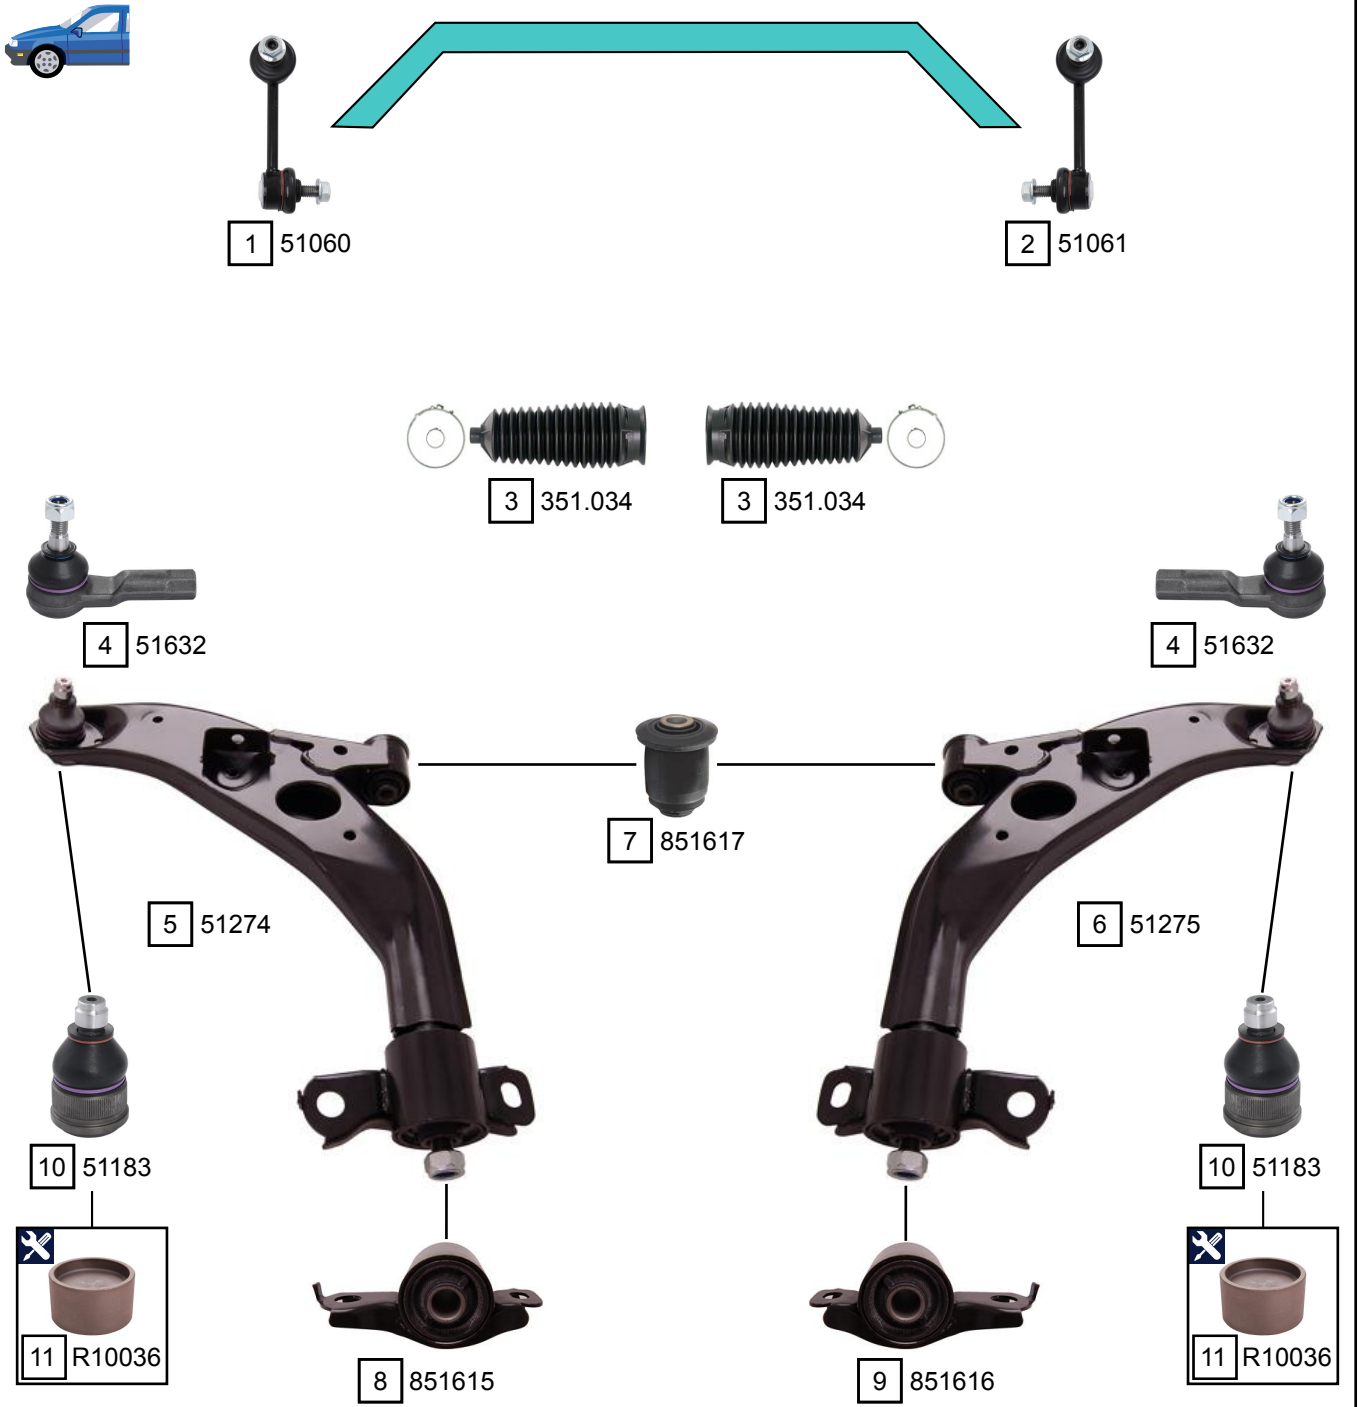

626 IV (GE)

08/1991 - 04/1997

Ref.	Sidem Ref.	Description	OE-number	Measures	Ref.	Sidem Ref.	Description	OE-number	Measures
1	51060	stabilizer link left	GA2A 34 170 A	L:105	7	851617	silentblock for TCA	GA2B 34 470 A	di:12.5 do:38.5
2	51061	stabilizer link right	GA2A 34 150 A	L:105	8	851615	silentblock for TCA	GA2A 34 46Y E	di:18.5
3	351.034	steering rack gaiter	GJ22 32 125	D:48 d:13 L:178	9	851616	silentblock for TCA	GA2A 34 46X A	di:18.5
4	51632	tie rod end	8AG4 32 280	c:12.9 th:FM14x1.5R	10	51183	ball joint lower	G030 99 356	c:18 do:42.7
5	51274	TCA left wbj	GA6B 34 350 E	c:18	11	R10036	mounting tool	Part of	di:39 do:45
6	51275	TCA right wbj	GA6B 34 300 E	c:18	12	51062	stabilizer link rear axle	GA2C 28 170 B	L:88