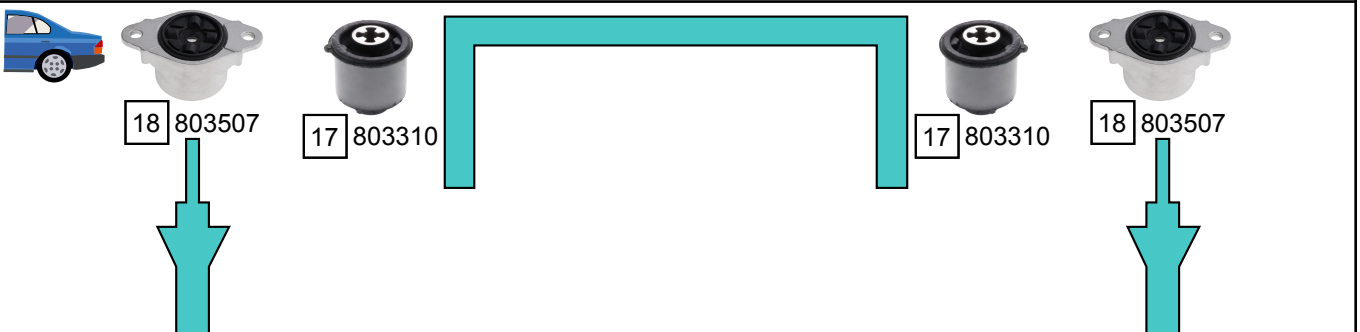

MAZDA 2 (DY)

04/2003 - 09/2007

Ref.	Sidem Ref.	Description	OE-number	Measures	Ref.	Sidem Ref.	Description	OE-number	Measures
1	803811	stabilizer mounting	DD32 34 156	di:17	10	3376	TCA left wbj	DD32 34 350	c:17.5
2	3161	stabilizer link	DD32 34 170	L:285	11	3377	TCA right wbj	DD32 34 300	c:17.5
3	803406	strut mount	DD32 34 380 A	di:12.5 do:64 L:34.5	12	801624	silentblock for TCA	Part of	di:12.2 do:40
4	803412	bearing	D350 34 38X C	di:35.5 do:100 L:36.4	13	801625	silentblock for TCA	Part of	di:22 do:22
5	803407 KIT	strut mount kit	DD32 34 380 A S1	di:12 do:100	14	3786	ball joint	Part of	c:17.5
6	307.133	steering rack gaiter	DE90 32 125	D:55 d:14 L:200	15	3003	mounting kit	9XG04 034X9 S1	th:M10x1.5R L:58
7	3119	axial joint	DE90 32 240	th:MM14x1.5R L:278	16	3080 KIT	ball joint kit	Part of	
8	3830	tie rod end left	DE90 32 290	c:11.6 th:FM14x1.5R	17	803310	mounting axle body	DD32 28 460	di:12.1 do:60
9	3831	tie rod end right	DE90 32 280	c:11.6 th:FM14x1.5R	18	803507	strut mount	Part of	di:8