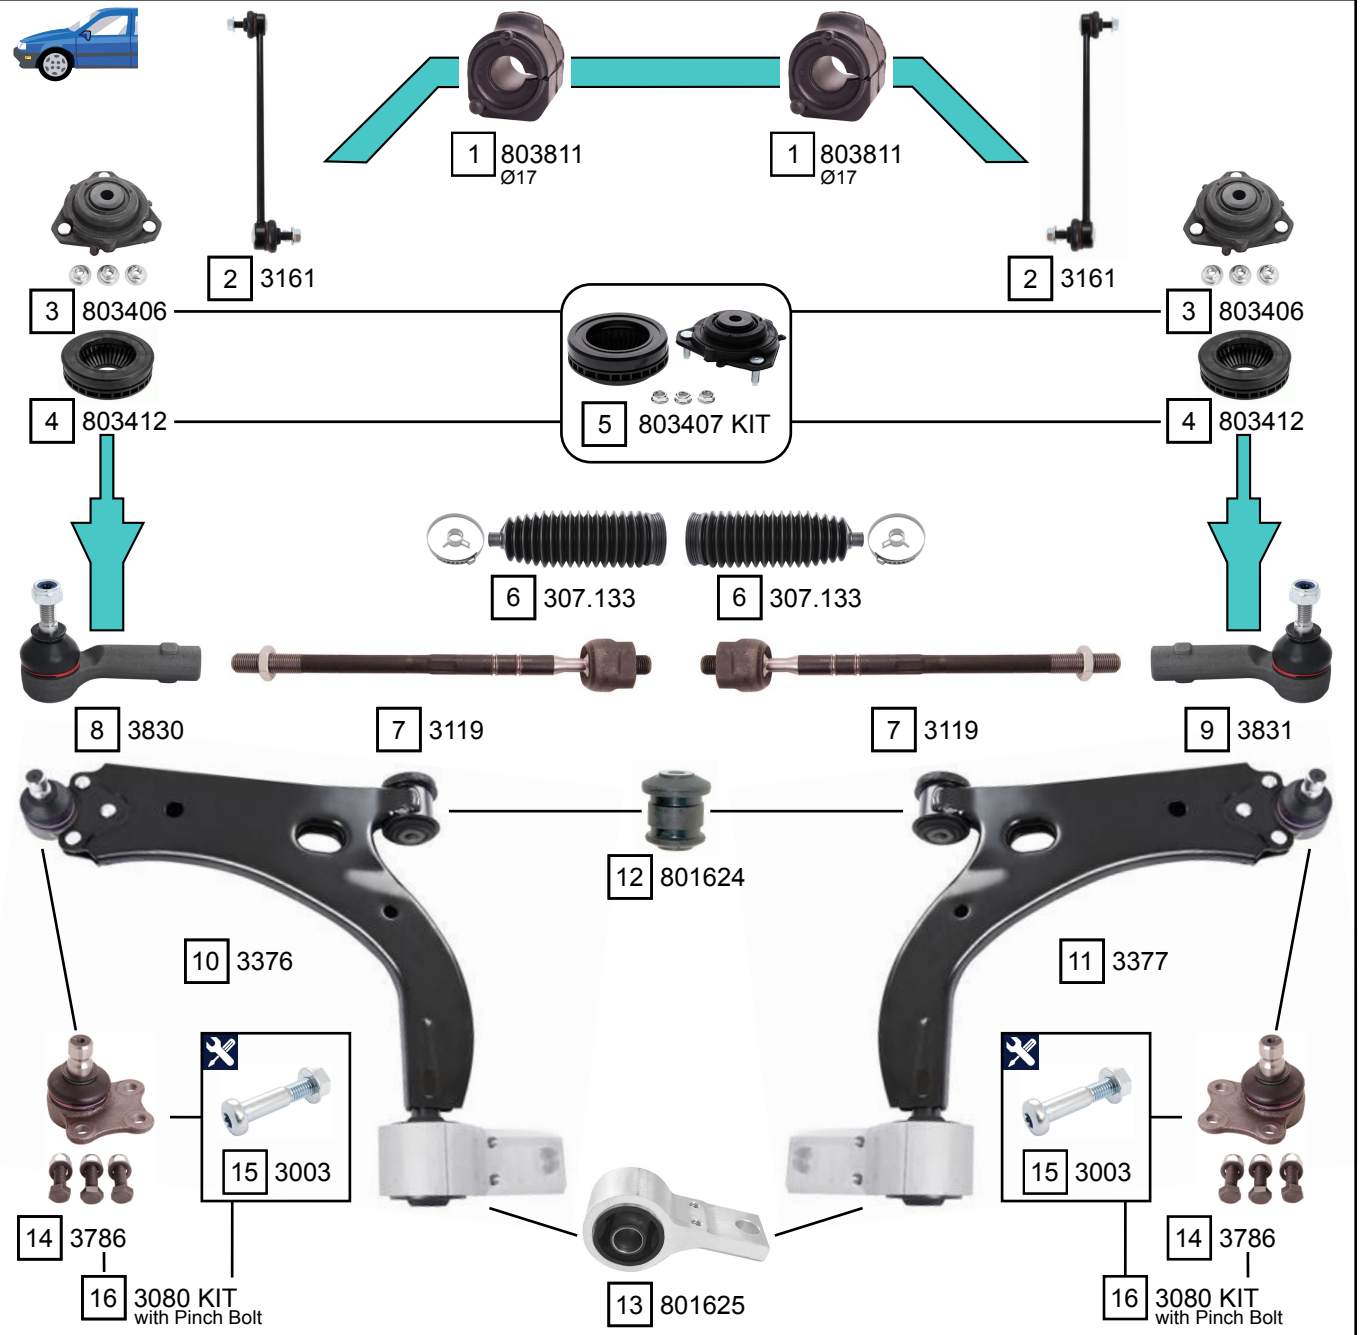

MAZDA 2 (DY)

04/2003 - 09/2007

Ref.	Sidem Ref.	Description	OE-number	Measures	Ref.	Sidem Ref.	Description	OE-number	Measures
1	803811	stabilizer mounting	DD32 34 156	di:17	10	3376	TCA left wbj	DD32 34 350	c:17.5
2	3161	stabilizer link	DD32 34 170	L:285	11	3377	TCA right wbj	DD32 34 300	c:17.5
3	803406	strut mount	DD32 34 380 A	di:12.5 do:64 L:34.5	12	801624	silentblock for TCA	Part of	di:12.2 do:40
4	803412	bearing	D350 34 38X C	di:35.5 do:100 L:36.4	13	801625	silentblock for TCA	Part of	di:22 do:22
5	803407 KIT	strut mount kit	DD32 34 380 A S1	di:12 do:100	14	3786	ball joint	Part of	c:17.5
6	307.133	steering rack gaiter	DE90 32 125	D:55 d:14 L:200	15	3003	mounting kit	9XG04 034X9 S1	th:M10x1.5R L:58
7	3119	axial joint	DE90 32 240	th:MM14x1.5R L:278	16	3080 KIT	ball joint kit	Part of	
8	3830	tie rod end left	DE90 32 290	c:11.6 th:FM14x1.5R	17	803310	mounting axle body	DD32 28 460	di:12.1 do:60
9	3831	tie rod end right	DE90 32 280	c:11.6 th:FM14x1.5R	18	803507	strut mount	Part of	di:8