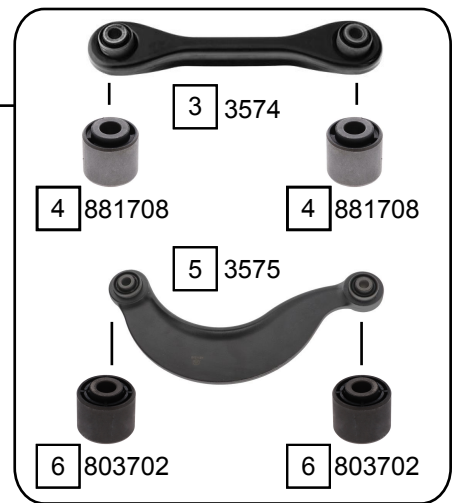

MAZDA 3 (BK)
MAZDA 3 (BL)

06/2003 - 10/2009
06/2009 - 09/2014

1 803900
BK

2 851300
BL

1 803900
BK

2 851300
BL

Ref.	Sidem Ref.	Description	OE-number	Measures	Ref.	Sidem Ref.	Description	OE-number	Measures
1	803900	mounting axle body	C2Y6 28 46X	di:14.1 do:60.2	7	3004	mounting kit	9YA02 120GB	th:M12x1.75R L:76
2	851300	mounting axle body	Part of	di:17.1 do:60.2	8	3572	TCA	BP4K 28 300 E	L:490
3	3574	track rod	BP4K 28 500 E	L:223	9	803700	silentblock for TCA	Part of	di:12.1 do:32.4
4	881708	silentblock for TCA	Part of	di:12.1 do:32.3	10	803701	silentblock for TCA	Part of	di:12.1 do:36.3
5	3575	track rod	BP4K 28 C10 B	L:288	11	3266	stabilizer link rear axle	BP4K 28 170 F	L:77
6	803702	silentblock for TCA	Part of	di:11.8 do:36.2	12	803906	stabilizer mounting	BP4K 28 156 E	di:17