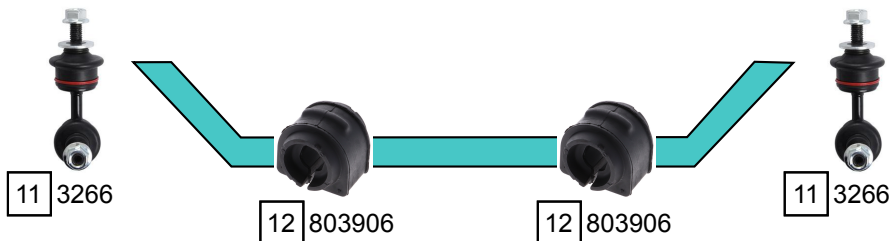

MAZDA 3 (BK)
MAZDA 3 (BL)

06/2003 - 10/2009
06/2009 - 09/2014

1 803900
BK

2 851300
BL

1 803900
BK

2 851300
BL

Ref.	Sidem Ref.	Description	OE-number	Measures	Ref.	Sidem Ref.	Description	OE-number	Measures
1	803900	mounting axle body	C2Y6 28 46X	di:14.1 do:60.2	7	3004	mounting kit	9YA02 120GB	th:M12x1.75R L:76
2	851300	mounting axle body	Part of	di:17.1 do:60.2	8	3572	TCA	BP4K 28 300 E	L:490
3	3574	track rod	BP4K 28 500 E	L:223	9	803700	silentblock for TCA	Part of	di:12.1 do:32.4
4	881708	silentblock for TCA	Part of	di:12.1 do:32.3	10	803701	silentblock for TCA	Part of	di:12.1 do:36.3
5	3575	track rod	BP4K 28 C10 B	L:288	11	3266	stabilizer link rear axle	BP4K 28 170 F	L:77
6	803702	silentblock for TCA	Part of	di:11.8 do:36.2	12	803906	stabilizer mounting	BP4K 28 156 E	di:17