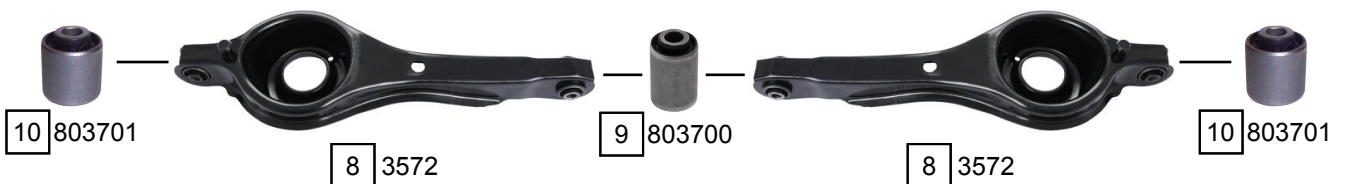

MAZDA 3 (BK)
MAZDA 3 (BL)

06/2003 - 10/2009
06/2009 - 09/2014

1 803900
BK

2 851300
BL

1 803900
BK

2 851300
BL

Ref.	Sidem Ref.	Description	OE-number	Measures	Ref.	Sidem Ref.	Description	OE-number	Measures
1	803900	mounting axle body	C2Y6 28 46X	di:14.1 do:60.2	7	3004	mounting kit	9YA02 120GB	th:M12x1.75R L:76
2	851300	mounting axle body	Part of	di:17.1 do:60.2	8	3572	TCA	BP4K 28 300 E	L:490
3	3574	track rod	BP4K 28 500 E	L:223	9	803700	silentblock for TCA	Part of	di:12.1 do:32.4
4	881708	silentblock for TCA	Part of	di:12.1 do:32.3	10	803701	silentblock for TCA	Part of	di:12.1 do:36.3
5	3575	track rod	BP4K 28 C10 B	L:288	11	3266	stabilizer link rear axle	BP4K 28 170 F	L:77
6	803702	silentblock for TCA	Part of	di:11.8 do:36.2	12	803906	stabilizer mounting	BP4K 28 156 E	di:17