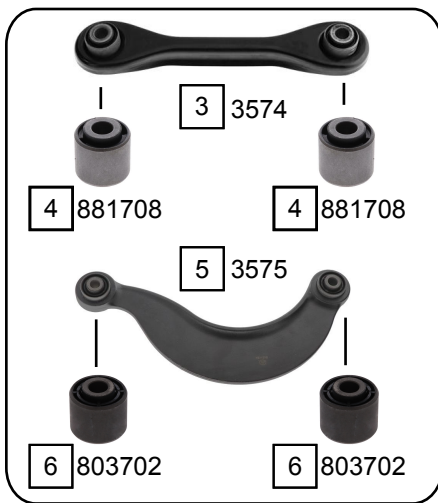

MAZDA 3 (BK)
MAZDA 3 (BL)

06/2003 - 10/2009
06/2009 - 09/2014

1 803900
BK

2 851300
BL

1 803900
BK

2 851300
BL

Ref.	Sidem Ref.	Description	OE-number	Measures	Ref.	Sidem Ref.	Description	OE-number	Measures
1	803900	mounting axle body	C2Y6 28 46X	di:14.1 do:60.2	7	3004	mounting kit	9YA02 120GB	th:M12x1.75R L:76
2	851300	mounting axle body	Part of	di:17.1 do:60.2	8	3572	TCA	BP4K 28 300 E	L:490
3	3574	track rod	BP4K 28 500 E	L:223	9	803700	silentblock for TCA	Part of	di:12.1 do:32.4
4	881708	silentblock for TCA	Part of	di:12.1 do:32.3	10	803701	silentblock for TCA	Part of	di:12.1 do:36.3
5	3575	track rod	BP4K 28 C10 B	L:288	11	3266	stabilizer link rear axle	BP4K 28 170 F	L:77
6	803702	silentblock for TCA	Part of	di:11.8 do:36.2	12	803906	stabilizer mounting	BP4K 28 156 E	di:17