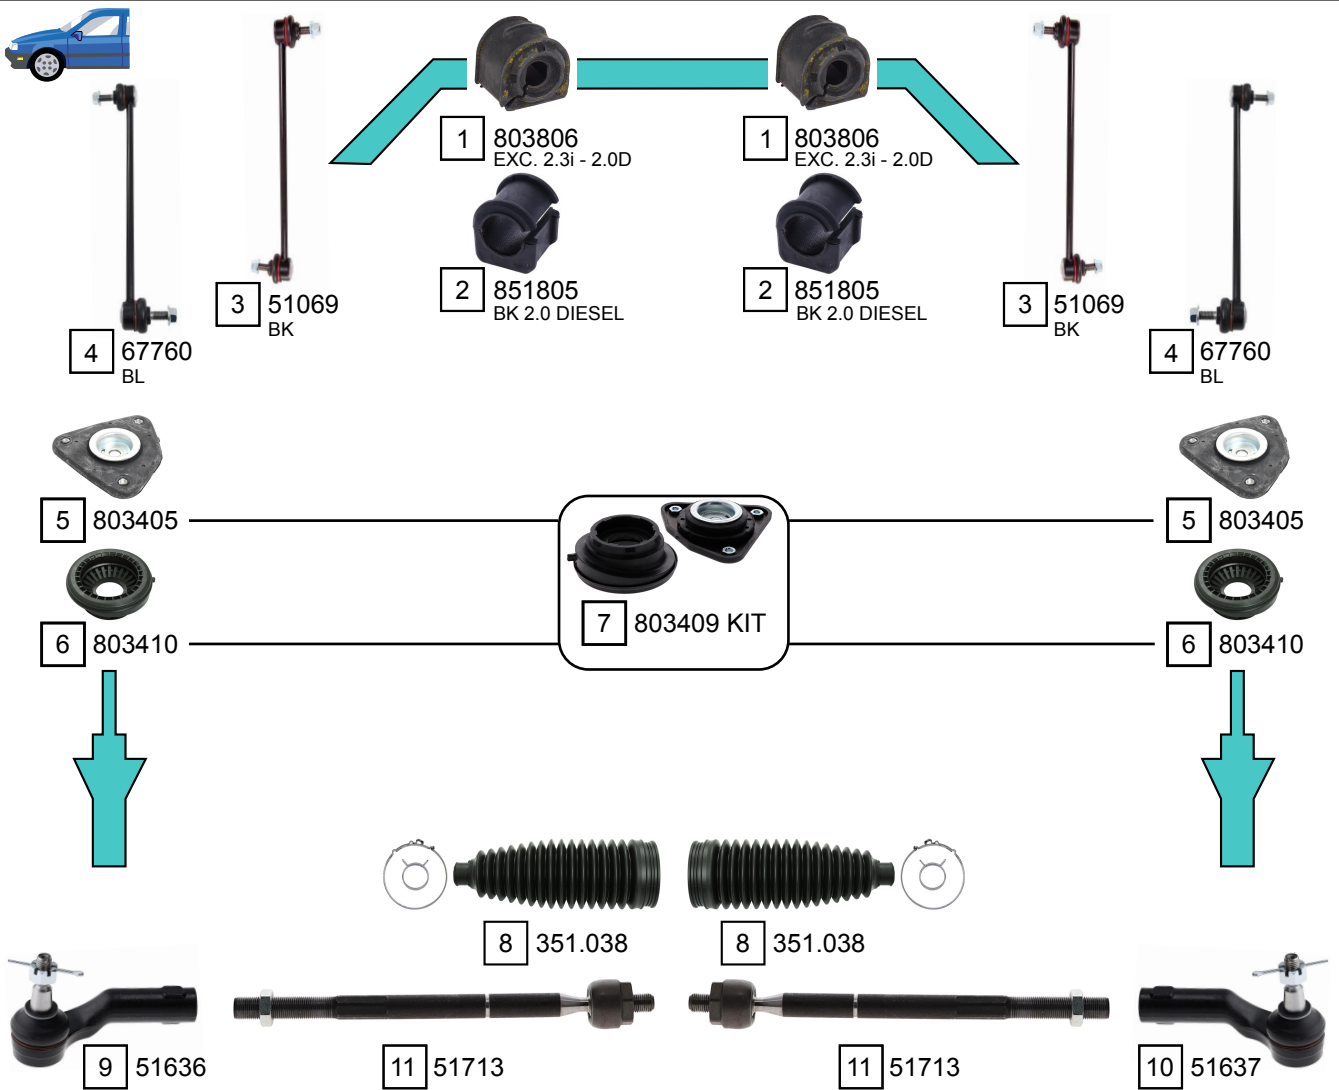

MAZDA 3 (BK)  
MAZDA 3 (BL)

06/2003 - 10/2009  
06/2009 - 09/2014

Ref.	Sidem Ref.	Description	OE-number	Measures	Ref.	Sidem Ref.	Description	OE-number	Measures
1	803806	stabilizer mounting	BP4K 34 156 B	di:17	10	51637	tie rod end right	BP4L 32 280	c:12.2 th:FM17X1.5R
2	851805	stabilizer mounting	CC29 34 156 C	di:22.5	11	51713	axial joint	BP4L 32 240	th:MM14X1.5R L:292
3	51069	stabilizer link	BP4K 34 170 D	L:307	12	51174	TCA left wbj	BP4K 34 350 E	c:18
4	67760	stabilizer link	BBM2 34 170 A	L:298	13	51175	TCA right wbj	BP4K 34 300 E	c:18
5	803405	strut mount	B39D 34 380 A	di:13 do:87 L:29	14	867617	silentblock for TCA	Part of	di:14.2 do:40.5
6	803410	bearing	BBM2 34 38X	di:35 do:107 L:44	15	851630	silentblock for TCA	Part of	di:22
7	803409 KIT	strut mount kit	B39D 34 380 A S1	di:13 L:59	16	51683	ball joint	Part of	c:18 do:42.8
8	351.038	steering rack gaiter	BP4L 32 125	D:51 d:16 L:170	17	R10080	mounting tool ring ø48 ø40	TOOL	di:40 do:48
9	51636	tie rod end left	BP4L 32 290	c:12.2 th:FM17X1.5R					