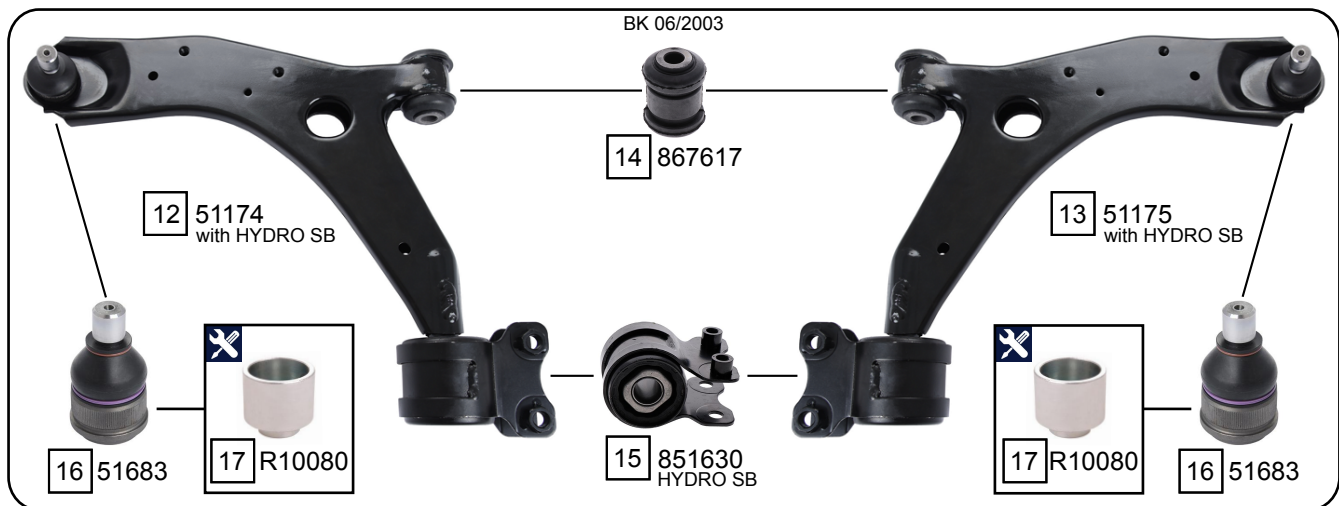

MAZDA 3 (BK)  
MAZDA 3 (BL)

06/2003 - 10/2009  
06/2009 - 09/2014

Ref.	Sidem Ref.	Description	OE-number	Measures	Ref.	Sidem Ref.	Description	OE-number	Measures
1	803806	stabilizer mounting	BP4K 34 156 B	di:17	10	51637	tie rod end right	BP4L 32 280	c:12.2 th:FM17X1.5R
2	851805	stabilizer mounting	CC29 34 156 C	di:22.5	11	51713	axial joint	BP4L 32 240	th:MM14X1.5R L:292
3	51069	stabilizer link	BP4K 34 170 D	L:307	12	51174	TCA left wbj	BP4K 34 350 E	c:18
4	67760	stabilizer link	BBM2 34 170 A	L:298	13	51175	TCA right wbj	BP4K 34 300 E	c:18
5	803405	strut mount	B39D 34 380 A	di:13 do:87 L:29	14	867617	silentblock for TCA	Part of	di:14.2 do:40.5
6	803410	bearing	BBM2 34 38X	di:35 do:107 L:44	15	851630	silentblock for TCA	Part of	di:22
7	803409 KIT	strut mount kit	B39D 34 380 A S1	di:13 L:59	16	51683	ball joint	Part of	c:18 do:42.8
8	351.038	steering rack gaiter	BP4L 32 125	D:51 d:16 L:170	17	R10080	mounting tool ring ø48 ø40	TOOL	di:40 do:48
9	51636	tie rod end left	BP4L 32 290	c:12.2 th:FM17X1.5R					