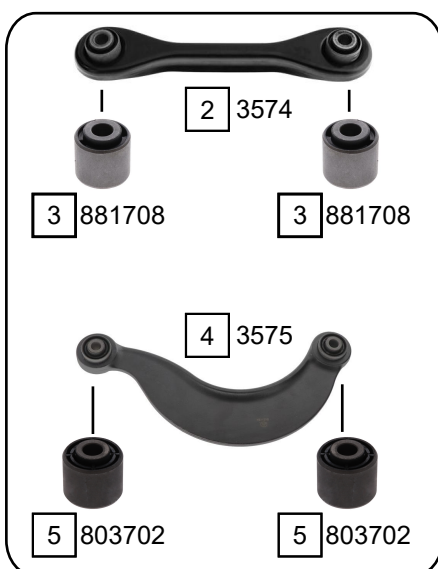

MAZDA 5 (CR19)  
MAZDA 5 (CW)

02/2005 - 12/2010  
09/2010 - 12/2017

1 803900

1 803900

6 3004

7 3266

8 851901  
CR

9 803906  
CW

9 803906  
CW

8 851901  
CR

7 3266

Ref.	Sidem Ref.	Description	OE-number	Measures	Ref.	Sidem Ref.	Description	OE-number	Measures
1	803900	mounting axle body	C2Y6 28 46X	di:14.1 do:60.2	6	3004	mounting kit	9YA02 120GB	th:M12x1.75R L:76
2	3574	track rod	BP4K 28 500 E	L:223	7	3266	stabiliser link rear axle	BP4K 28 170 F	L:77
3	881708	silentblock for TCA	Part of	di:12.1 do:32.3	8	851901	stabiliser mounting	C243 28 156 D	di:19.5
4	3575	track rod	BP4K 28 C10 B	L:288	9	803906	stabiliser mounting	BP4K 28 156 E	di:17
5	803702	silentblock for TCA	Part of	di:11.8 do:36.2					