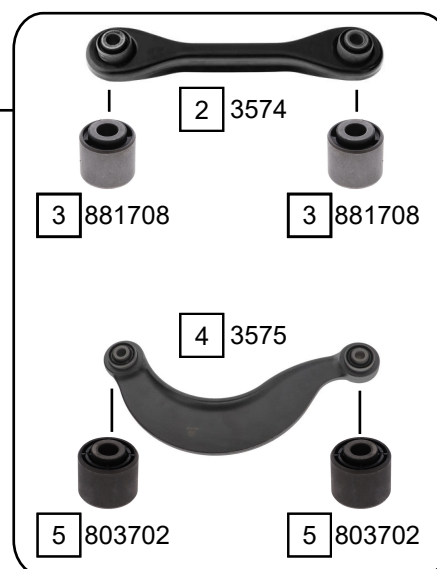

MAZDA 5 (CR19)  
MAZDA 5 (CW)

02/2005 - 12/2010  
09/2010 - 12/2017

1 803900

1 803900

6 3004

7 3266

8 851901  
CR

9 803906  
CW

9 803906  
CW

8 851901  
CR

7 3266

Ref.	Sidem Ref.	Description	OE-number	Measures	Ref.	Sidem Ref.	Description	OE-number	Measures
1	803900	mounting axle body	C2Y6 28 46X	di:14.1 do:60.2	6	3004	mounting kit	9YA02 120GB	th:M12x1.75R L:76
2	3574	track rod	BP4K 28 500 E	L:223	7	3266	stabiliser link rear axle	BP4K 28 170 F	L:77
3	881708	silentblock for TCA	Part of	di:12.1 do:32.3	8	851901	stabiliser mounting	C243 28 156 D	di:19.5
4	3575	track rod	BP4K 28 C10 B	L:288	9	803906	stabiliser mounting	BP4K 28 156 E	di:17
5	803702	silentblock for TCA	Part of	di:11.8 do:36.2					