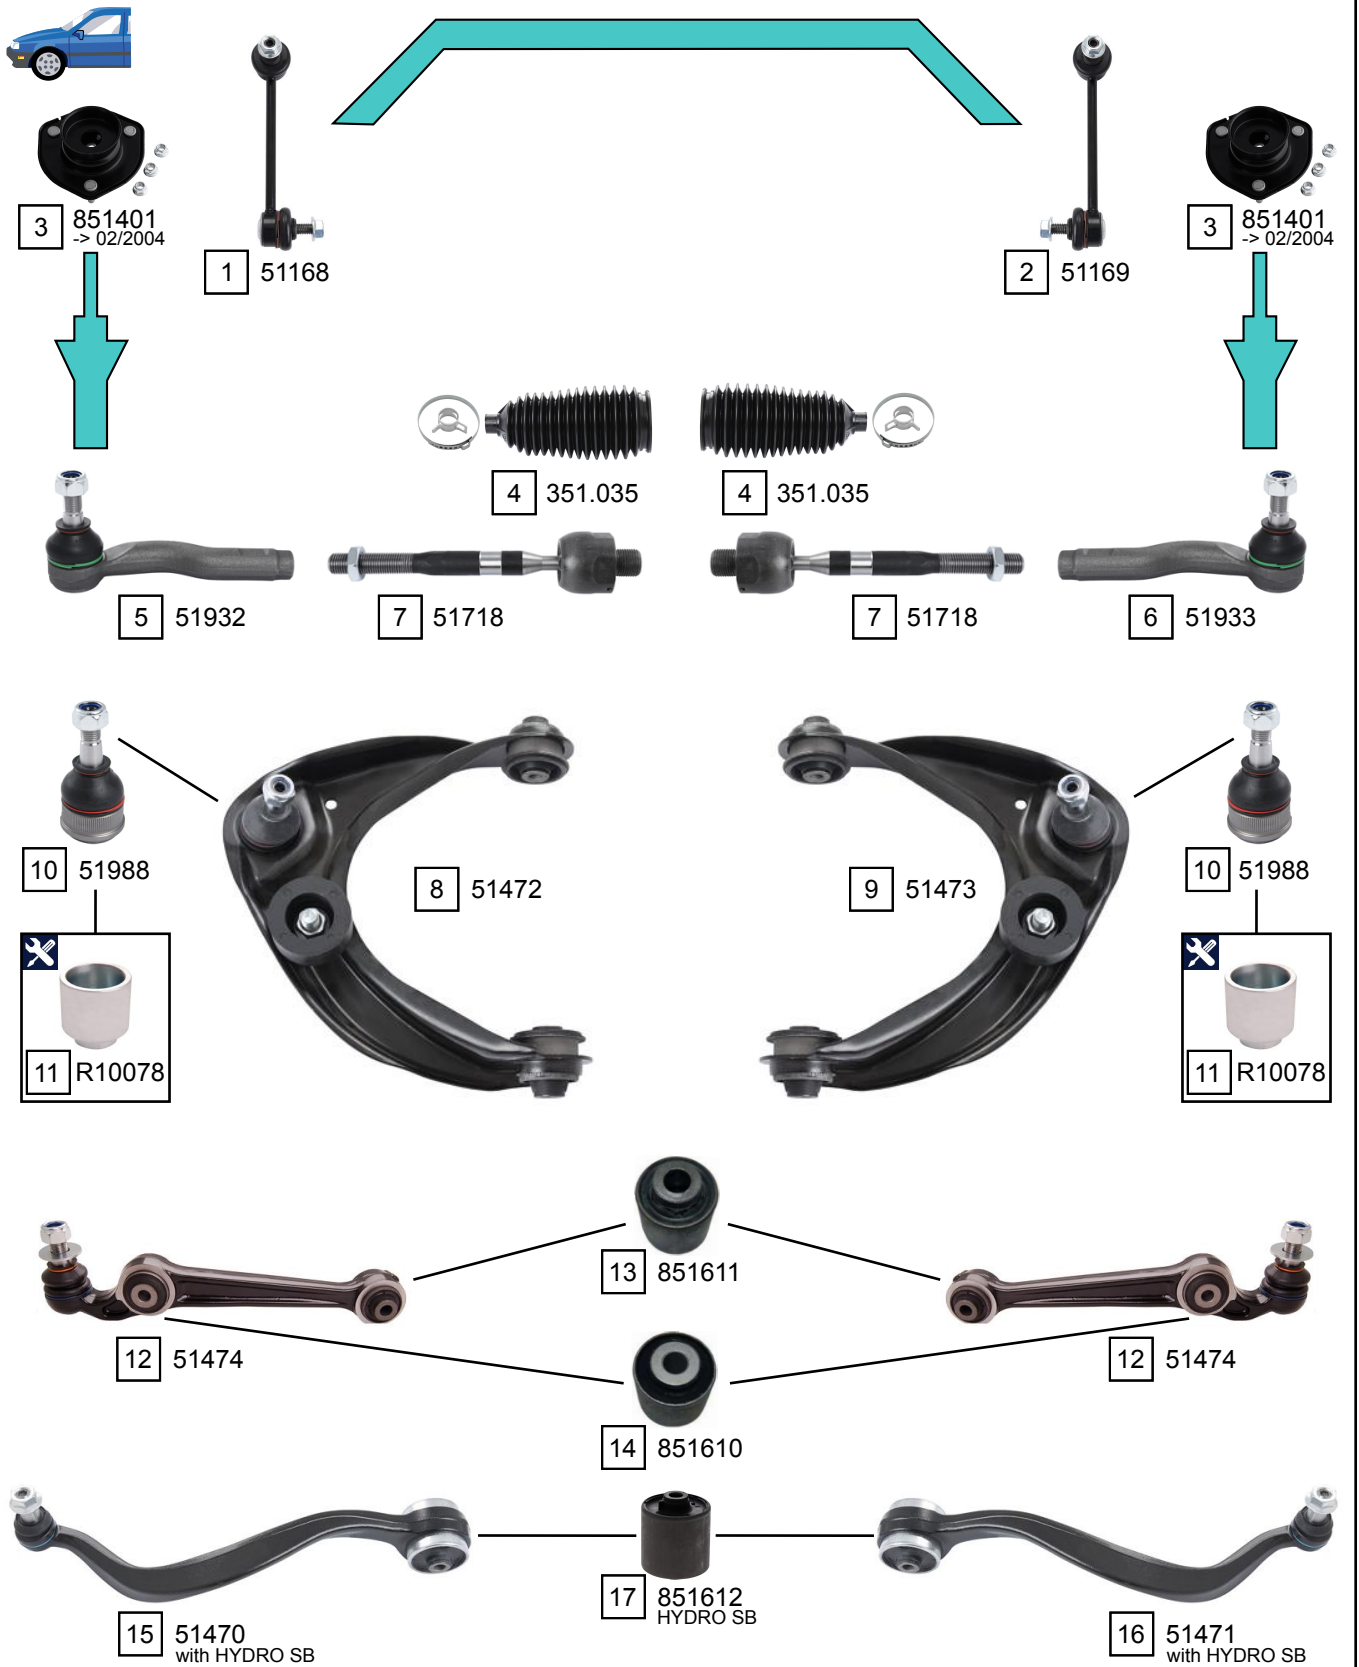

MAZDA 6 (GG,GY)

01/2002 - 07/2007

Ref.	Sidem Ref.	Description	OE-number	Measures	Ref.	Sidem Ref.	Description	OE-number	Measures
1	51168	stabilizer link left	GJ6A 34 170 A	L:154	10	51988	ball joint	GJ6A 34 540	c:12.6
2	51169	stabilizer link right	GJ6A 34 150 A	L:154	11	R10078	mounting tool ring ø44 ø36	TOOL	di:36 do:44
3	851401	strut mount	GJ6A 34 380 C	di:10.3	12	51474	TCA wbj	GJ6A 34 300 E	c:18.5
4	351.035	steering rack gaiter	GJ6A 32 12X	D:49 d:15 L:156	13	851611	silentblock for TCA	GJ6A 34 470 B	di:12.3 do:40.2
5	51932	tie rod end left	GJ6E 32 290 A	c:12.9 th:FM14X1.5R	14	851610	silentblock for TCA	GJ6A 34 710 A	di:12.4 do:44.2
6	51933	tie rod end right	GJ6E 32 280 A	c:12.9 th:FM14X1.5R	15	51470	TCA left wbj	GR1A 34 J50	c:19.5
7	51718	axial joint	GJ6E 32 240	th:MM18X1.5R L:181	16	51471	TCA right wbj	GJ6A 34 J00 D	c:19.5
8	51472	TCA left wbj	GJ6A 34 250 B	c:12.8	17	851612	silentblock for TCA	GJ6A 34 460 B	di:12.3 do:62.3
9	51473	TCA right wbj	GJ6A 34 200 B	c:12.8					