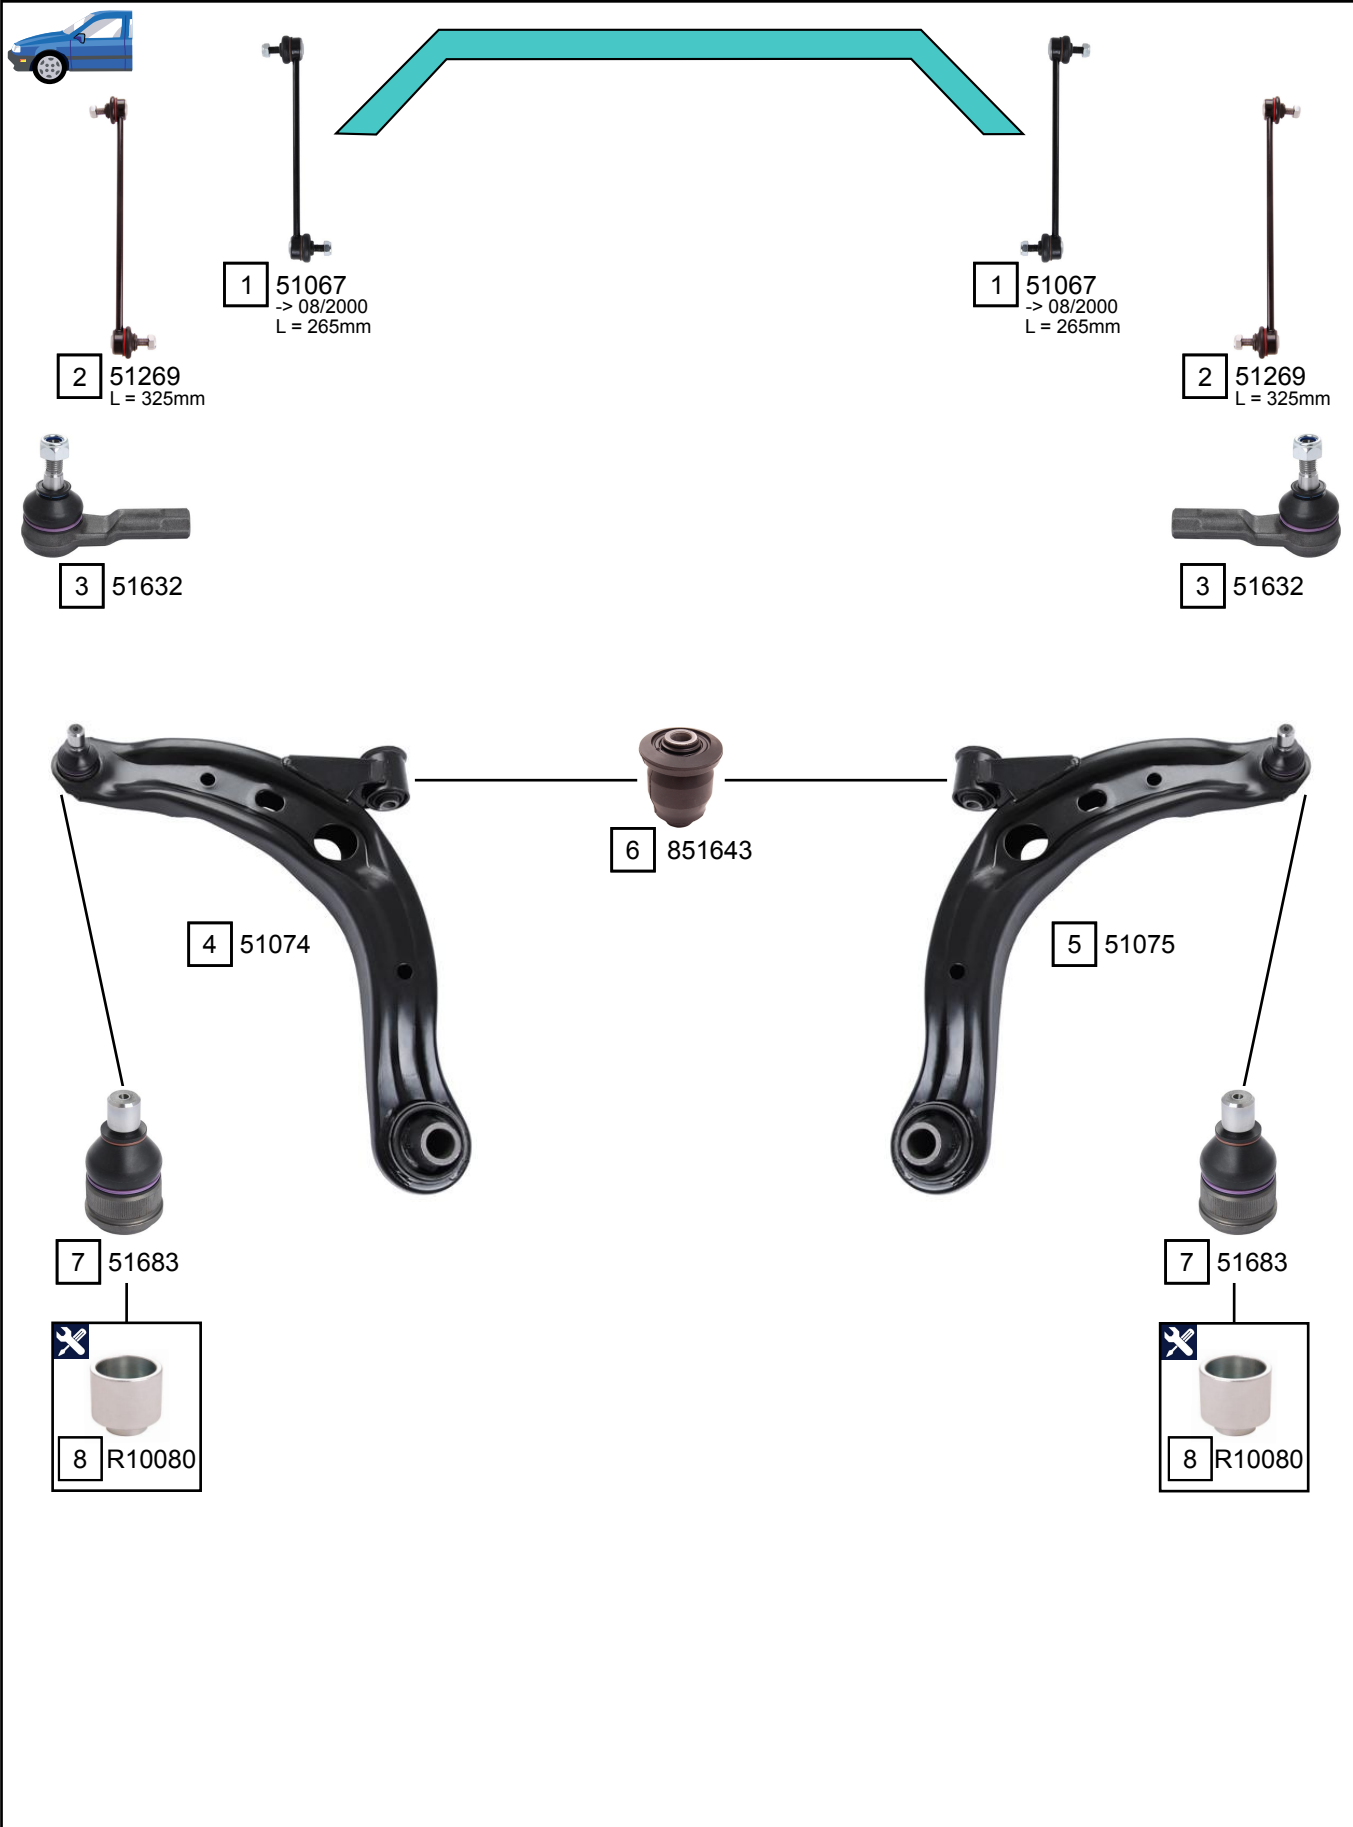

MPV II (LW)

09/1999 - 12/2006

Ref.	Sidem Ref.	Description	OE-number	Measures	Ref.	Sidem Ref.	Description	OE-number	Measures
1	51067	stabilizer link	LC62 34 170 A	L:266	5	51075	TCA right wbj	LC62 34 300 C	c:18
2	51269	stabilizer link	LC70 34 170	L:325	6	851643	silentblock for TCA	LC62 34 470	di:12.4 do:40.7
3	51632	tie rod end	8AG4 32 280	c:12.9 th:FM14x1.5R	7	51683	ball joint	Part of	c:18 do:42.8
4	51074	TCA left wbj	LC62 34 350 C	c:18	8	R10080	mounting tool ring ø48 ø40	TOOL	di:40 do:48