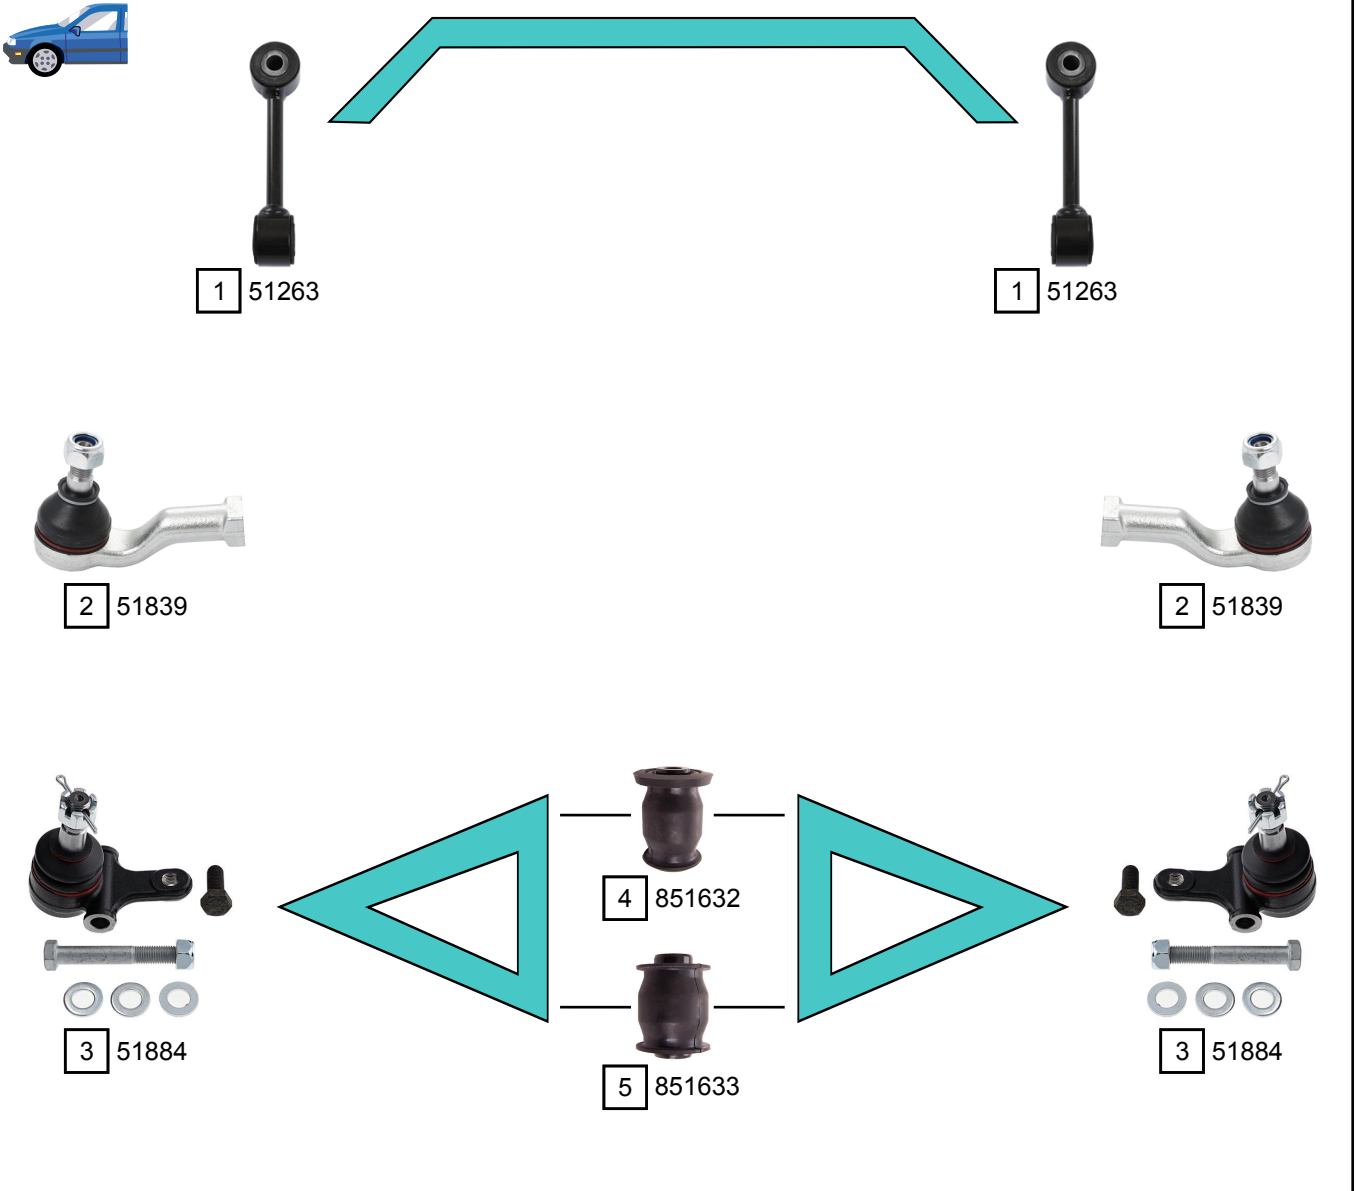

MX-5 I (NA)

09/1989 - 09/1998

Ref.	Sidem Ref.	Description	OE-number	Measures	Ref.	Sidem Ref.	Description	OE-number	Measures
1	51263	stabilizer link	NA01 34 170	L:107	4	851632	silentblock for TCA	NA01 34 460 A	di:12.1 do:41.8
2	51839	tie rod end	8AN1 32 280	c:13.2 th:FM12X1.25R	5	851633	silentblock for TCA	NA01 34 490	di:12.1 do:41.8
3	51884	ball joint	NA01 34 550 A	c:15.9	6	851903	stabilizer mounting	N023 28 156	di:10.5