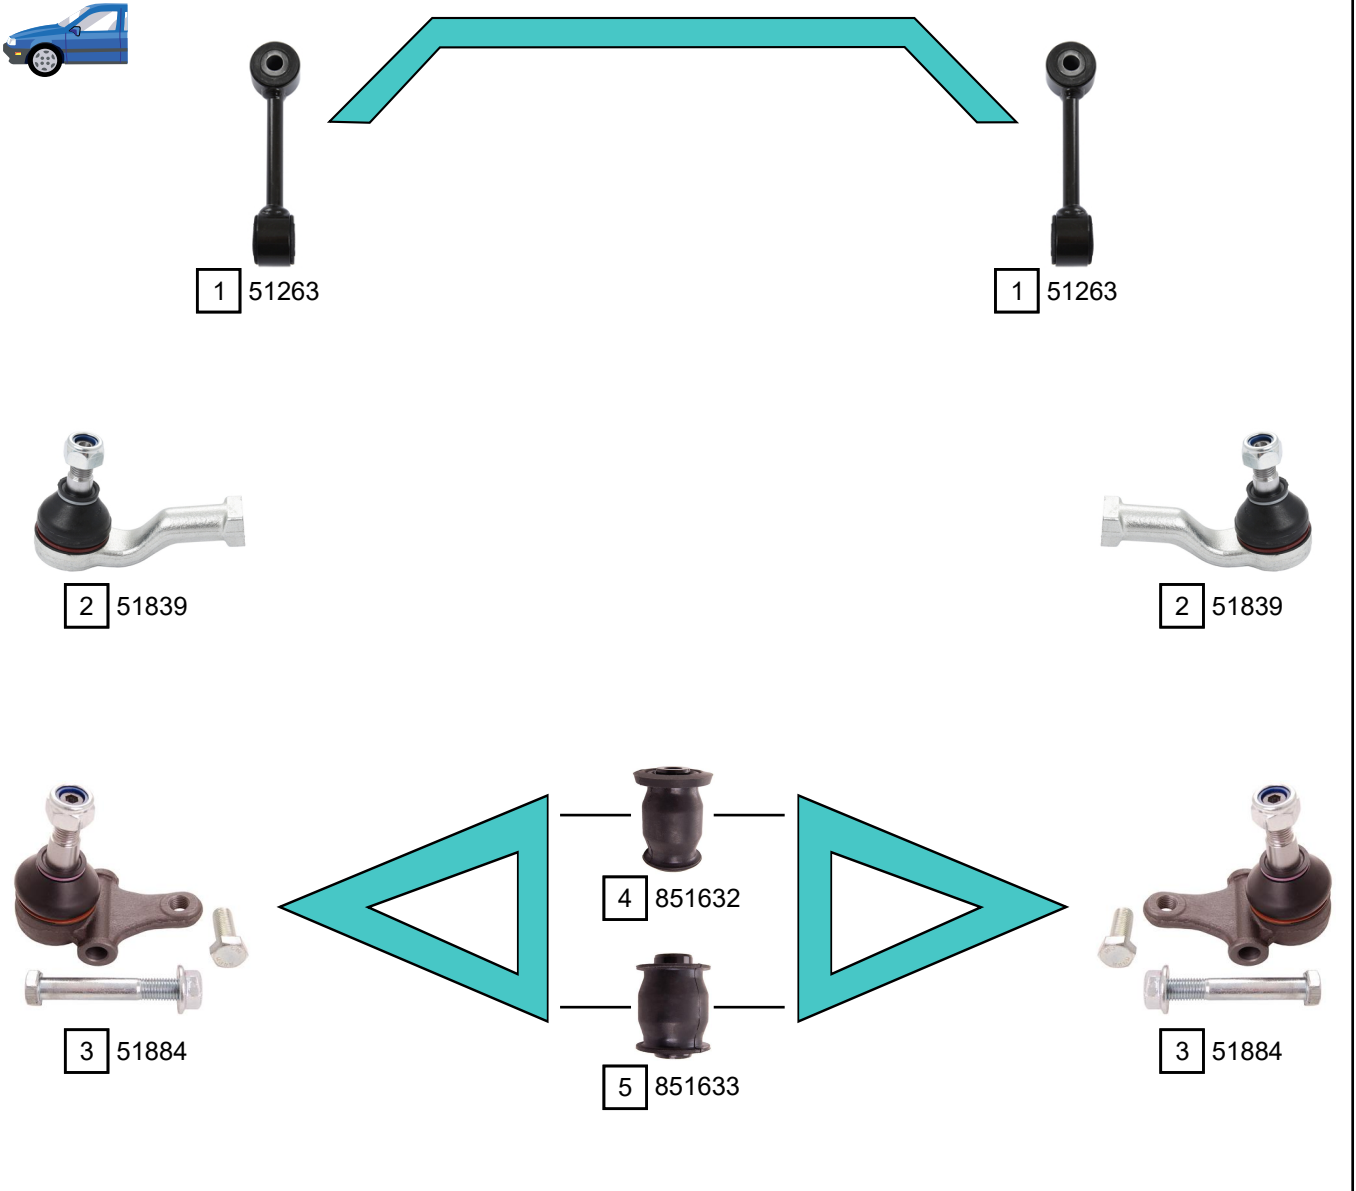

MX-5 I (NA)

09/1989 - 09/1998

Ref.	Sidem Ref.	Description	OE-number	Measures	Ref.	Sidem Ref.	Description	OE-number	Measures
1	51263	stabiliser link	NA01 34 170	L:107	4	851632	silentblock for TCA	NA01 34 460 A	di:12.1 do:41.8
2	51839	tie rod end	8AN1 32 280	c:13.2 th:FM12X1.25R	5	851633	silentblock for TCA	NA01 34 490	di:12.1 do:41.8
3	51884	ball joint	NA01 34 550 A	c:15.9	6	851903	stabiliser mounting	N023 28 156	di:10.5