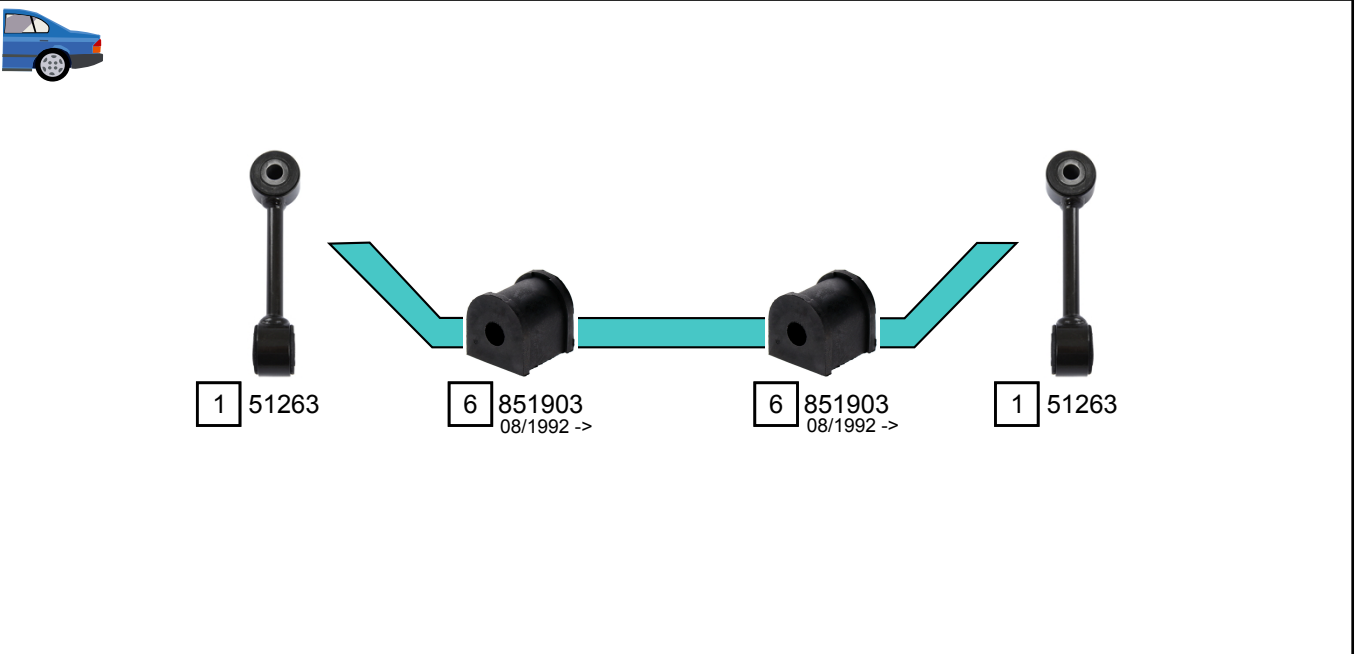

MX-5 I (NA)

09/1989 - 09/1998

Ref.	Sidem Ref.	Description	OE-number	Measures	Ref.	Sidem Ref.	Description	OE-number	Measures
1	51263	stabilizer link	NA01 34 170	L:107	4	851632	silentblock for TCA	NA01 34 460 A	di:12.1 do:41.8
2	51839	tie rod end	8AN1 32 280	c:13.2 th:FM12X1.25R	5	851633	silentblock for TCA	NA01 34 490	di:12.1 do:41.8
3	51884	ball joint	NA01 34 550 A	c:15.9	6	851903	stabilizer mounting	N023 28 156	di:10.5