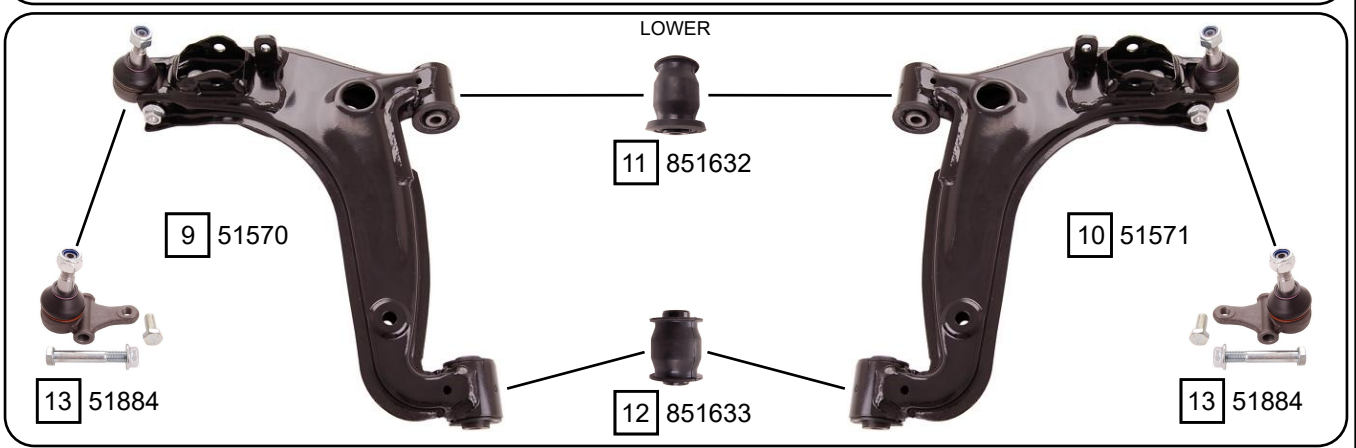

MX-5 II (NB)

05/1998 - 02/2005

Ref.	Sidem Ref.	Description	OE-number	Measures	Ref.	Sidem Ref.	Description	OE-number	Measures
1	51260	stabiliser link left	NC10 34 170	L:104	10	51571	TCA right wbj	N066 34 310	c:15.9
2	51261	stabiliser link right	NC10 34 150	L:104	11	851632	silentblock for TCA	NA01 34 460 A	di:12.1 do:41.8
3	51839	tie rod end	8AN1 32 280	c:13.2 th:FM12X1.25R	12	851633	silentblock for TCA	NA01 34 490	di:12.1 do:41.8
4	51478	TCA left wbj	N068 34 250	c:12.3	13	51884	ball joint	NA01 34 550 A	c:15.9
5	51479	TCA right wbj	N068 34 200	c:13.2	14	81068	stabiliser link rear axle	F151 34 150	L:104
6	851631	silentblock for TCA	NC10 34 480	di:15 do:41.5	15	81069	stabiliser link rear axle	F151 34 170	L:104
7	51885	ball joint	Part of	c:12.2 do:38.5	16	851903	stabiliser mounting	N023 28 156	di:10.5
8	R10079	mounting tool ring ø46 ø38	TOOL	di:38 do:46	17	851902	stabiliser mounting	G113 28 156	di:11.5
9	51570	TCA left wbj	N066 34 360	c:15.9					