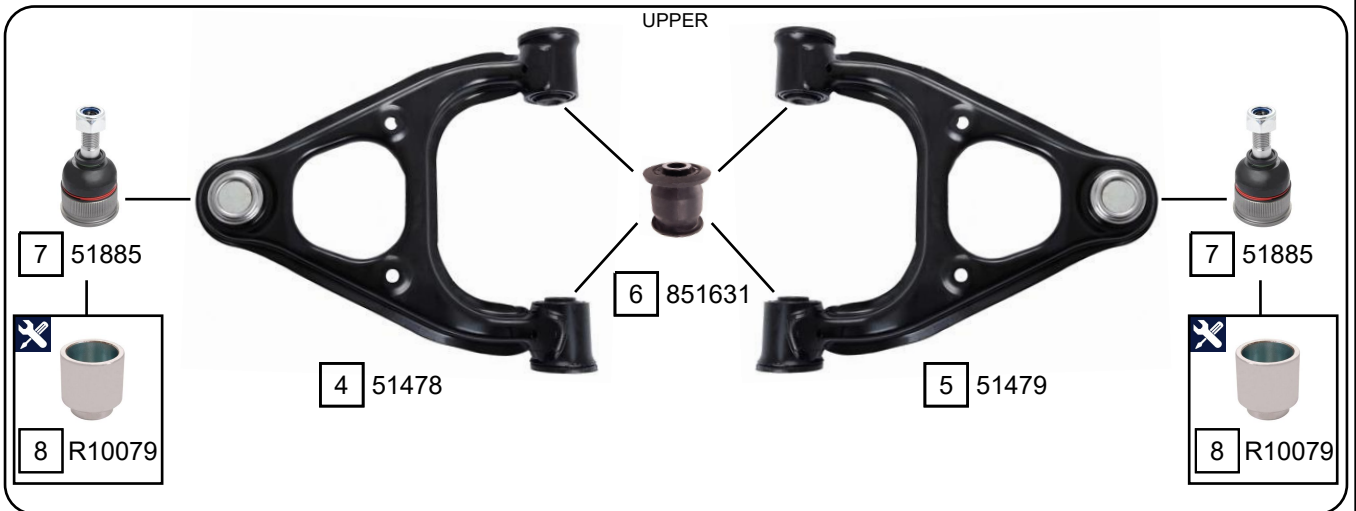

MX-5 II (NB)

05/1998 - 02/2005

Ref.	Sidem Ref.	Description	OE-number	Measures	Ref.	Sidem Ref.	Description	OE-number	Measures
1	51260	stabiliser link left	NC10 34 170	L:104	10	51571	TCA right wbj	N066 34 310	c:15.9
2	51261	stabiliser link right	NC10 34 150	L:104	11	851632	silentblock for TCA	NA01 34 460 A	di:12.1 do:41.8
3	51839	tie rod end	8AN1 32 280	c:13.2 th:FM12X1.25R	12	851633	silentblock for TCA	NA01 34 490	di:12.1 do:41.8
4	51478	TCA left wbj	N068 34 250	c:12.3	13	51884	ball joint	NA01 34 550 A	c:15.9
5	51479	TCA right wbj	N068 34 200	c:13.2	14	81068	stabiliser link rear axle	F151 34 150	L:104
6	851631	silentblock for TCA	NC10 34 480	di:15 do:41.5	15	81069	stabiliser link rear axle	F151 34 170	L:104
7	51885	ball joint	Part of	c:12.2 do:38.5	16	851903	stabiliser mounting	N023 28 156	di:10.5
8	R10079	mounting tool ring ø46 ø38	TOOL	di:38 do:46	17	851902	stabiliser mounting	G113 28 156	di:11.5
9	51570	TCA left wbj	N066 34 360	c:15.9					