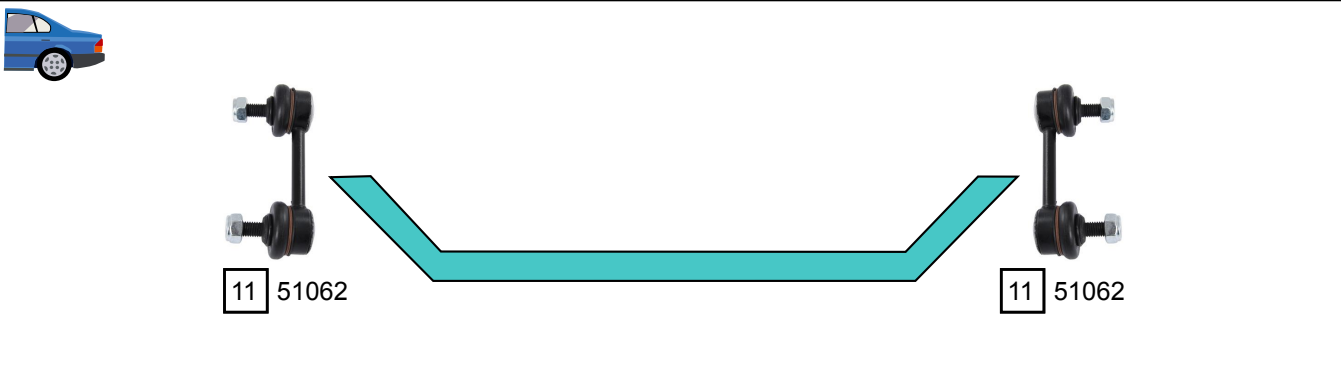

MX-6 (GE6)

07/1991 - 06/1998

Ref.	Sidem Ref.	Description	OE-number	Measures	Ref.	Sidem Ref.	Description	OE-number	Measures
1	51060	stabilizer link left	GA2A 34 170 A	L:105	7	851615	silentblock for TCA	GA2A 34 46Y E	di:18.5
2	51061	stabilizer link right	GA2A 34 150 A	L:105	8	851616	silentblock for TCA	GA2A 34 46X A	di:18.5
3	51632	tie rod end	8AG4 32 280	c:12.9 th:FM14x1.5R	9	51183	ball joint lower	G030 99 356	c:18 do:42.7
4	51274	TCA left wbj	GA6B 34 350 E	c:18	10	R10036	mounting tool	Part of	di:39 do:45
5	51275	TCA right wbj	GA6B 34 300 E	c:18	11	51062	stabilizer link rear axle	GA2C 28 170 B	L:88
6	851617	silentblock for TCA	GA2B 34 470 A	di:12.5 do:38.5					