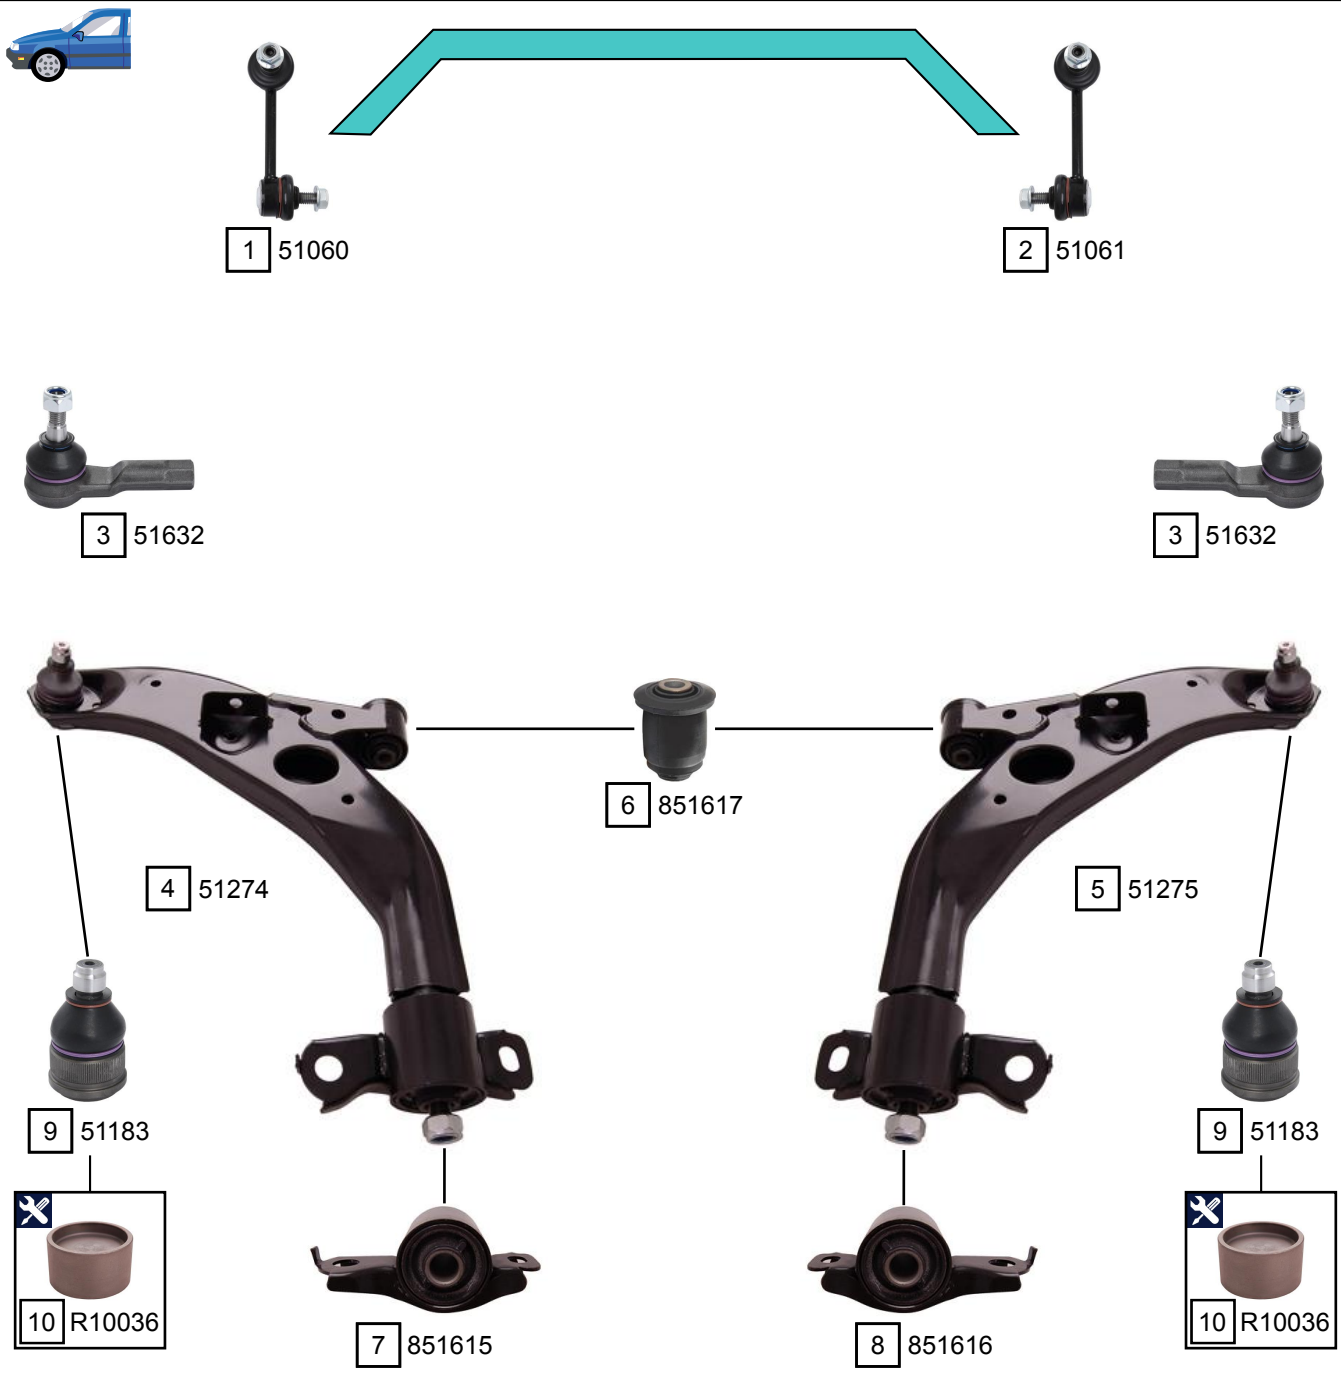

MX-6 (GE6)

07/1991 - 06/1998

Ref.	Sidem Ref.	Description	OE-number	Measures	Ref.	Sidem Ref.	Description	OE-number	Measures
1	51060	stabilizer link left	GA2A 34 170 A	L:105	7	851615	silentblock for TCA	GA2A 34 46Y E	di:18.5
2	51061	stabilizer link right	GA2A 34 150 A	L:105	8	851616	silentblock for TCA	GA2A 34 46X A	di:18.5
3	51632	tie rod end	8AG4 32 280	c:12.9 th:FM14x1.5R	9	51183	ball joint lower	G030 99 356	c:18 do:42.7
4	51274	TCA left wbj	GA6B 34 350 E	c:18	10	R10036	mounting tool	Part of	di:39 do:45
5	51275	TCA right wbj	GA6B 34 300 E	c:18	11	51062	stabilizer link rear axle	GA2C 28 170 B	L:88
6	851617	silentblock for TCA	GA2B 34 470 A	di:12.5 do:38.5					