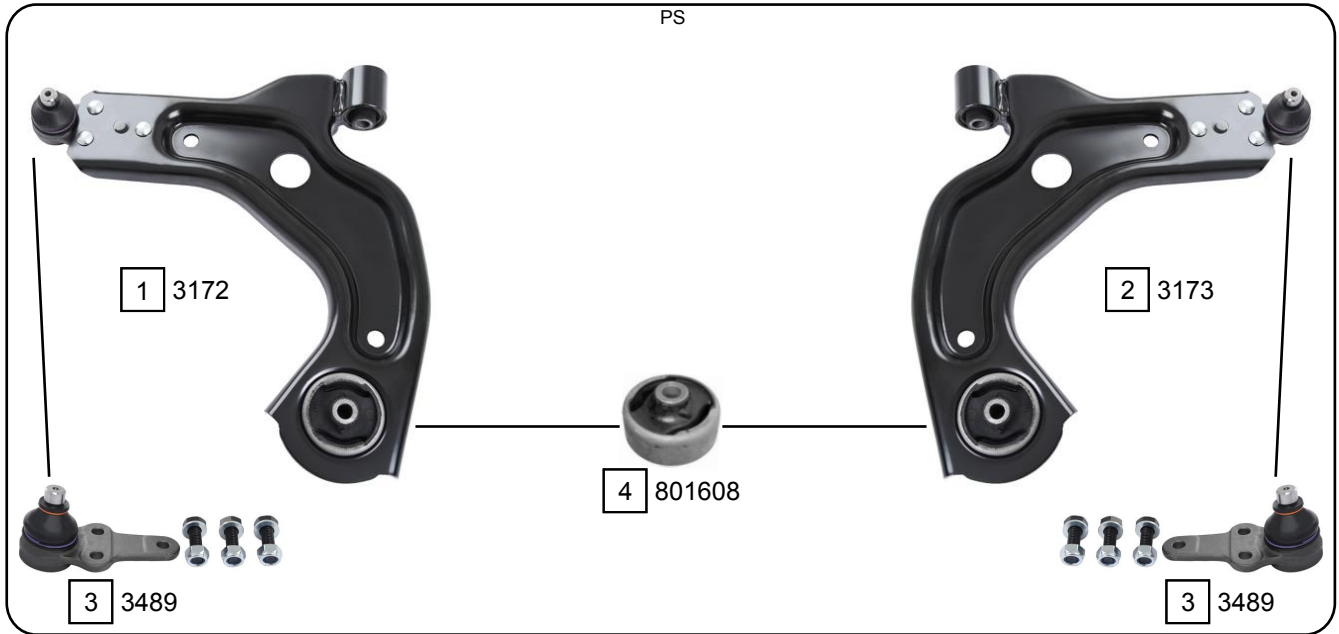

121 III (JASM, JBSM)

03/1996 - 10/2002

Ref.	Sidem Ref.	Description	OE-number	Measures	Ref.	Sidem Ref.	Description	OE-number	Measures
1	3172	TCA left wbj	1E01 34 350 A	c:16.5	4	801608	silentblock for TCA	1E01 34 153 A	di:12.2 do:66.1
2	3173	TCA right wbj	1E01 34 300 E	c:16.5	5	803500	strut mount	1E00 28 012	di:11.1 do:107 L:35.2
3	3489	ball joint	Part of	c:16.5	6	803304	mounting axle body	1E00 28 460 C	di:12.1 do:63.8