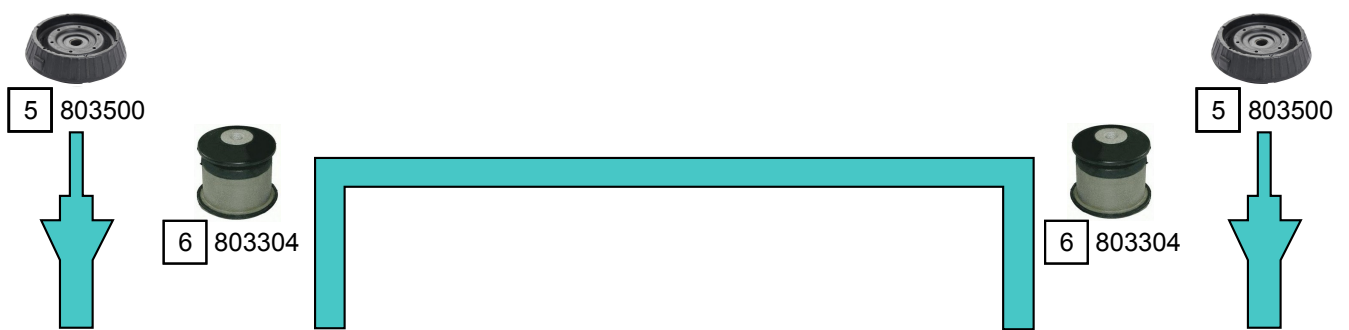

121 III (JASM, JBSM)

03/1996 - 10/2002

Ref.	Sidem Ref.	Description	OE-number	Measures	Ref.	Sidem Ref.	Description	OE-number	Measures
1	3172	TCA left wbj	1E01 34 350 A	c:16.5	4	801608	silentblock for TCA	1E01 34 153 A	di:12.2 do:66.1
2	3173	TCA right wbj	1E01 34 300 E	c:16.5	5	803500	strut mount	1E00 28 012	di:11.1 do:107 L:35.2
3	3489	ball joint	Part of	c:16.5	6	803304	mounting axle body	1E00 28 460 C	di:12.1 do:63.8