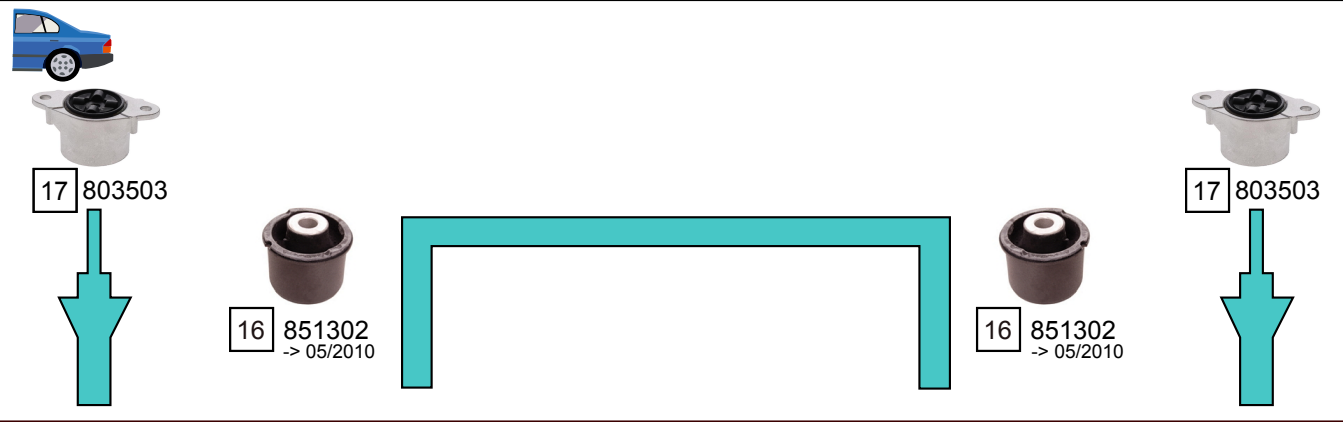

MAZDA 2 (DE)

10/2007 - 06/2015

Ref.	Sidem Ref.	Description	OE-number	Measures	Ref.	Sidem Ref.	Description	OE-number	Measures
1	3164	stabilizer link	D651 34 170	L:252	10	51079	TCA right wbj	D651 34 300 D	c:17.5
2	803424	strut mount	D651 34 380 B	di:13 L:35.5	11	851622	silentblock for TCA	D651 34 470	di:12.2 do:33.5
3	803416	bearing	D651 34 38X B	di:32.1 do:110 L:42.3	12	851623	silentblock for TCA	Part of	di:12 do:61
4	803425 KIT	strut mount kit	D651 34 380 B S1	di:13 L:36	13	851619	silentblock for TCA	Part of	di:12 do:60.9
5	303.138	steering rack gaiter	D651 32 12X	D:55 d:12 L:200	14	3787 R	ball joint	Part of	c:17.5 do:38.7
6	51638	tie rod end left	D653 32 290	c:12.9 th:FM14x1.5R	15	R10080	mounting tool ring ø48 ø40	TOOL	di:40 do:48
7	51639	tie rod end right	D651 32 280	c:12.9 th:FM14x1.5R	16	851302	mounting axle body	D651 28 460	di:16.3 do:70.7
8	51616	axial joint	D653 32 240	th:MM14x1.5R L:216	17	803503	strut mount	DR61 28 70X	di:8.1 L:48.3
9	51078	TCA left wbj	D651 34 350 E	c:17.5					