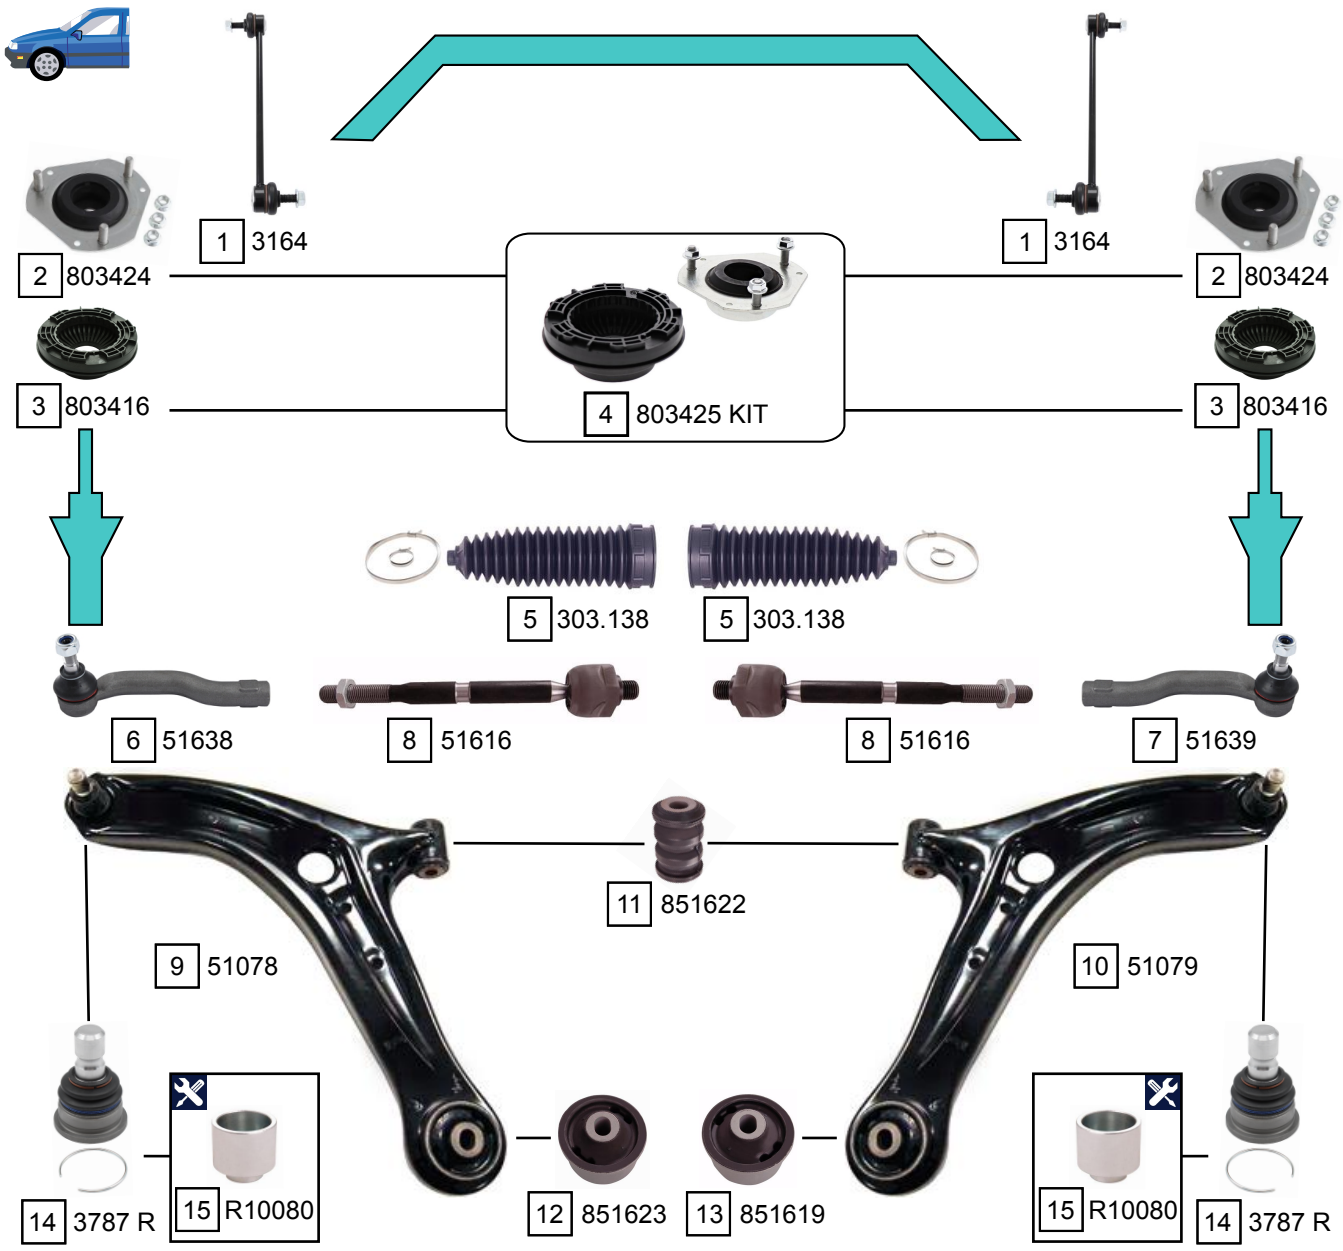

MAZDA 2 (DE)

10/2007 - 06/2015

Ref.	Sidem Ref.	Description	OE-number	Measures	Ref.	Sidem Ref.	Description	OE-number	Measures
1	3164	stabilizer link	D651 34 170	L:252	10	51079	TCA right wbj	D651 34 300 D	c:17.5
2	803424	strut mount	D651 34 380 B	di:13 L:35.5	11	851622	silentblock for TCA	D651 34 470	di:12.2 do:33.5
3	803416	bearing	D651 34 38X B	di:32.1 do:110 L:42.3	12	851623	silentblock for TCA	Part of	di:12 do:61
4	803425 KIT	strut mount kit	D651 34 380 B S1	di:13 L:36	13	851619	silentblock for TCA	Part of	di:12 do:60.9
5	303.138	steering rack gaiter	D651 32 12X	D:55 d:12 L:200	14	3787 R	ball joint	Part of	c:17.5 do:38.7
6	51638	tie rod end left	D653 32 290	c:12.9 th:FM14x1.5R	15	R10080	mounting tool ring ø48 ø40	TOOL	di:40 do:48
7	51639	tie rod end right	D651 32 280	c:12.9 th:FM14x1.5R	16	851302	mounting axle body	D651 28 460	di:16.3 do:70.7
8	51616	axial joint	D653 32 240	th:MM14x1.5R L:216	17	803503	strut mount	DR61 28 70X	di:8.1 L:48.3
9	51078	TCA left wbj	D651 34 350 E	c:17.5					