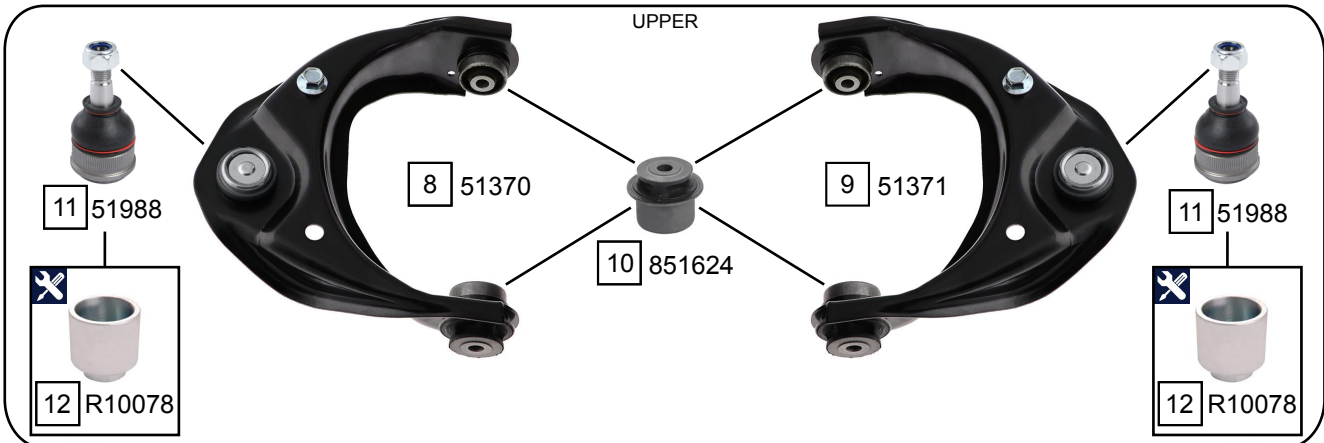

MAZDA 6 (GH) SALOON - ESTATE - HATCHBACK

08/2007 - 12/2013

Ref.	Sidem Ref.	Description	OE-number	Measures	Ref.	Sidem Ref.	Description	OE-number	Measures
1	851815	stabilizer mounting	GS1D 34 15Y A	di:22.7	11	51988	ball joint	GJ6A 34 540	c:12.6
2	51266	stabilizer link left	GS1D 34 170	L:160	12	R10078	mounting tool ring ø44 ø36	TOOL	di:36 do:44
3	51267	stabilizer link right	GS1D 34 150	L:160	13	51374	TCA left wbj	GS1D 34 350 L	c:17.1
4	351.039	steering rack gaiter	GS1D 32 125	D:51 d:13 L:162	14	51375	TCA right wbj	GS1D 34 300 L	c:17.1
5	51430	tie rod end left	GS1D 32 290	c:12.6 th:FM14x1.5R	15	851629	silentblock for TCA	Part of	di:12.4 do:44.2
6	51431	tie rod end right	GS1D 32 280	c:12.6 th:FM14x1.5R	16	851628	silentblock for TCA	Part of	di:14.2 do:40.2
7	51212	axial joint	GS1D 32 240	th:MM18x1.5R L:165	17	851626	silentblock for TCA	Part of	di:28.9
8	51370	TCA left wbj	GS1D 34 250 C	c:12.7	18	851627	silentblock for TCA	Part of	di:28.9
9	51371	TCA right wbj	GS1D 34 200 A	c:12.7	19	51265	stabilizer link rear axle	GS1D 28 170	L:96
10	851624	silentblock for TCA	Part of	di:10.3 do:39.8	20	851910	stabilizer mounting	GS1D 28 156	di:20.6