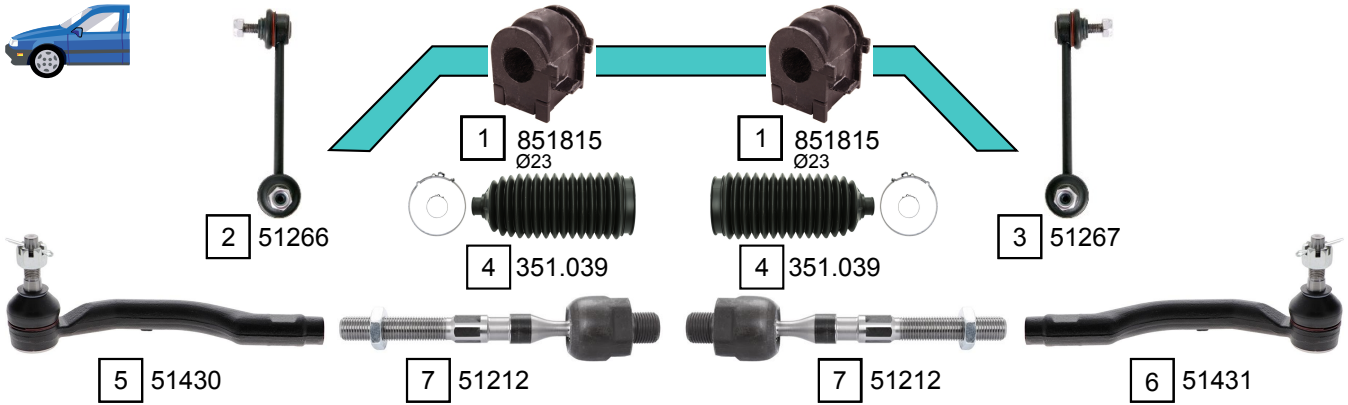

MAZDA 6 (GH) SALOON - ESTATE - HATCHBACK

08/2007 - 12/2013

Ref.	Sidem Ref.	Description	OE-number	Measures	Ref.	Sidem Ref.	Description	OE-number	Measures
1	851815	stabilizer mounting	GS1D 34 15Y A	di:22.7	11	51988	ball joint	GJ6A 34 540	c:12.6
2	51266	stabilizer link left	GS1D 34 170	L:160	12	R10078	mounting tool ring ø44 ø36	TOOL	di:36 do:44
3	51267	stabilizer link right	GS1D 34 150	L:160	13	51374	TCA left wbj	GS1D 34 350 L	c:17.1
4	351.039	steering rack gaiter	GS1D 32 125	D:51 d:13 L:162	14	51375	TCA right wbj	GS1D 34 300 L	c:17.1
5	51430	tie rod end left	GS1D 32 290	c:12.6 th:FM14x1.5R	15	851629	silentblock for TCA	Part of	di:12.4 do:44.2
6	51431	tie rod end right	GS1D 32 280	c:12.6 th:FM14x1.5R	16	851628	silentblock for TCA	Part of	di:14.2 do:40.2
7	51212	axial joint	GS1D 32 240	th:MM18x1.5R L:165	17	851626	silentblock for TCA	Part of	di:28.9
8	51370	TCA left wbj	GS1D 34 250 C	c:12.7	18	851627	silentblock for TCA	Part of	di:28.9
9	51371	TCA right wbj	GS1D 34 200 A	c:12.7	19	51265	stabilizer link rear axle	GS1D 28 170	L:96
10	851624	silentblock for TCA	Part of	di:10.3 do:39.8	20	851910	stabilizer mounting	GS1D 28 156	di:20.6