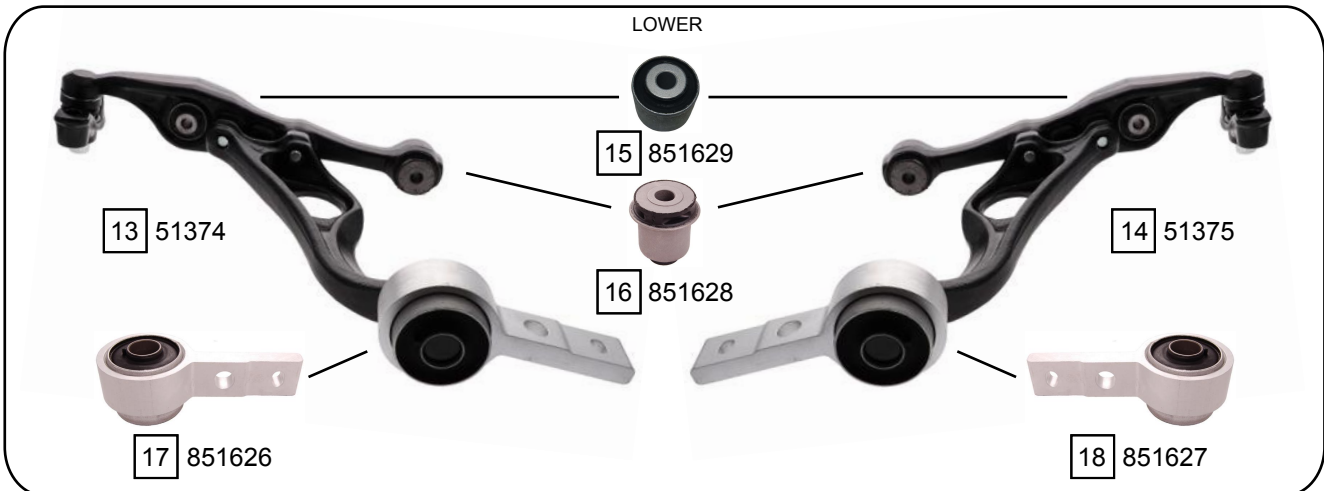

MAZDA 6 (GH) SALOON - ESTATE - HATCHBACK

08/2007 - 12/2013

Ref.	Sidem Ref.	Description	OE-number	Measures	Ref.	Sidem Ref.	Description	OE-number	Measures
1	851815	stabilizer mounting	GS1D 34 15Y A	di:22.7	11	51988	ball joint	GJ6A 34 540	c:12.6
2	51266	stabilizer link left	GS1D 34 170	L:160	12	R10078	mounting tool ring ø44 ø36	TOOL	di:36 do:44
3	51267	stabilizer link right	GS1D 34 150	L:160	13	51374	TCA left wbj	GS1D 34 350 L	c:17.1
4	351.039	steering rack gaiter	GS1D 32 125	D:51 d:13 L:162	14	51375	TCA right wbj	GS1D 34 300 L	c:17.1
5	51430	tie rod end left	GS1D 32 290	c:12.6 th:FM14x1.5R	15	851629	silentblock for TCA	Part of	di:12.4 do:44.2
6	51431	tie rod end right	GS1D 32 280	c:12.6 th:FM14x1.5R	16	851628	silentblock for TCA	Part of	di:14.2 do:40.2
7	51212	axial joint	GS1D 32 240	th:MM18x1.5R L:165	17	851626	silentblock for TCA	Part of	di:28.9
8	51370	TCA left wbj	GS1D 34 250 C	c:12.7	18	851627	silentblock for TCA	Part of	di:28.9
9	51371	TCA right wbj	GS1D 34 200 A	c:12.7	19	51265	stabilizer link rear axle	GS1D 28 170	L:96
10	851624	silentblock for TCA	Part of	di:10.3 do:39.8	20	851910	stabilizer mounting	GS1D 28 156	di:20.6