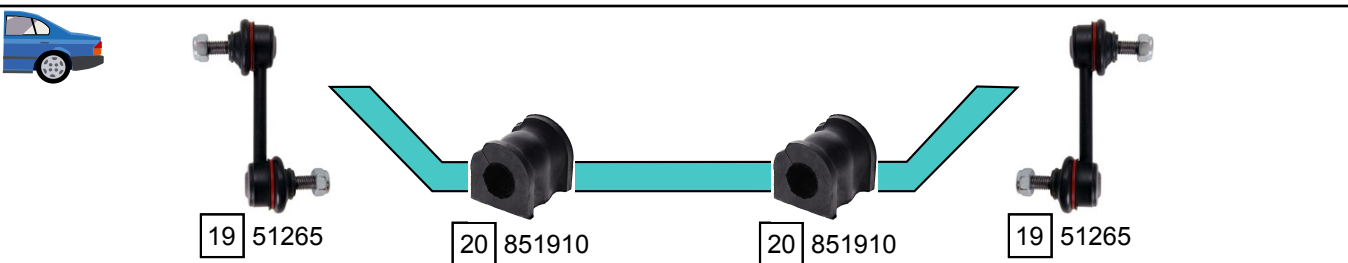

MAZDA 6 (GH) SALOON - ESTATE - HATCHBACK

08/2007 - 12/2013

Ref.	Sidem Ref.	Description	OE-number	Measures	Ref.	Sidem Ref.	Description	OE-number	Measures
1	851815	stabilizer mounting	GS1D 34 15Y A	di:22.7	11	51988	ball joint	GJ6A 34 540	c:12.6
2	51266	stabilizer link left	GS1D 34 170	L:160	12	R10078	mounting tool ring ø44 ø36	TOOL	di:36 do:44
3	51267	stabilizer link right	GS1D 34 150	L:160	13	51374	TCA left wbj	GS1D 34 350 L	c:17.1
4	351.039	steering rack gaiter	GS1D 32 125	D:51 d:13 L:162	14	51375	TCA right wbj	GS1D 34 300 L	c:17.1
5	51430	tie rod end left	GS1D 32 290	c:12.6 th:FM14x1.5R	15	851629	silentblock for TCA	Part of	di:12.4 do:44.2
6	51431	tie rod end right	GS1D 32 280	c:12.6 th:FM14x1.5R	16	851628	silentblock for TCA	Part of	di:14.2 do:40.2
7	51212	axial joint	GS1D 32 240	th:MM18x1.5R L:165	17	851626	silentblock for TCA	Part of	di:28.9
8	51370	TCA left wbj	GS1D 34 250 C	c:12.7	18	851627	silentblock for TCA	Part of	di:28.9
9	51371	TCA right wbj	GS1D 34 200 A	c:12.7	19	51265	stabilizer link rear axle	GS1D 28 170	L:96
10	851624	silentblock for TCA	Part of	di:10.3 do:39.8	20	851910	stabilizer mounting	GS1D 28 156	di:20.6