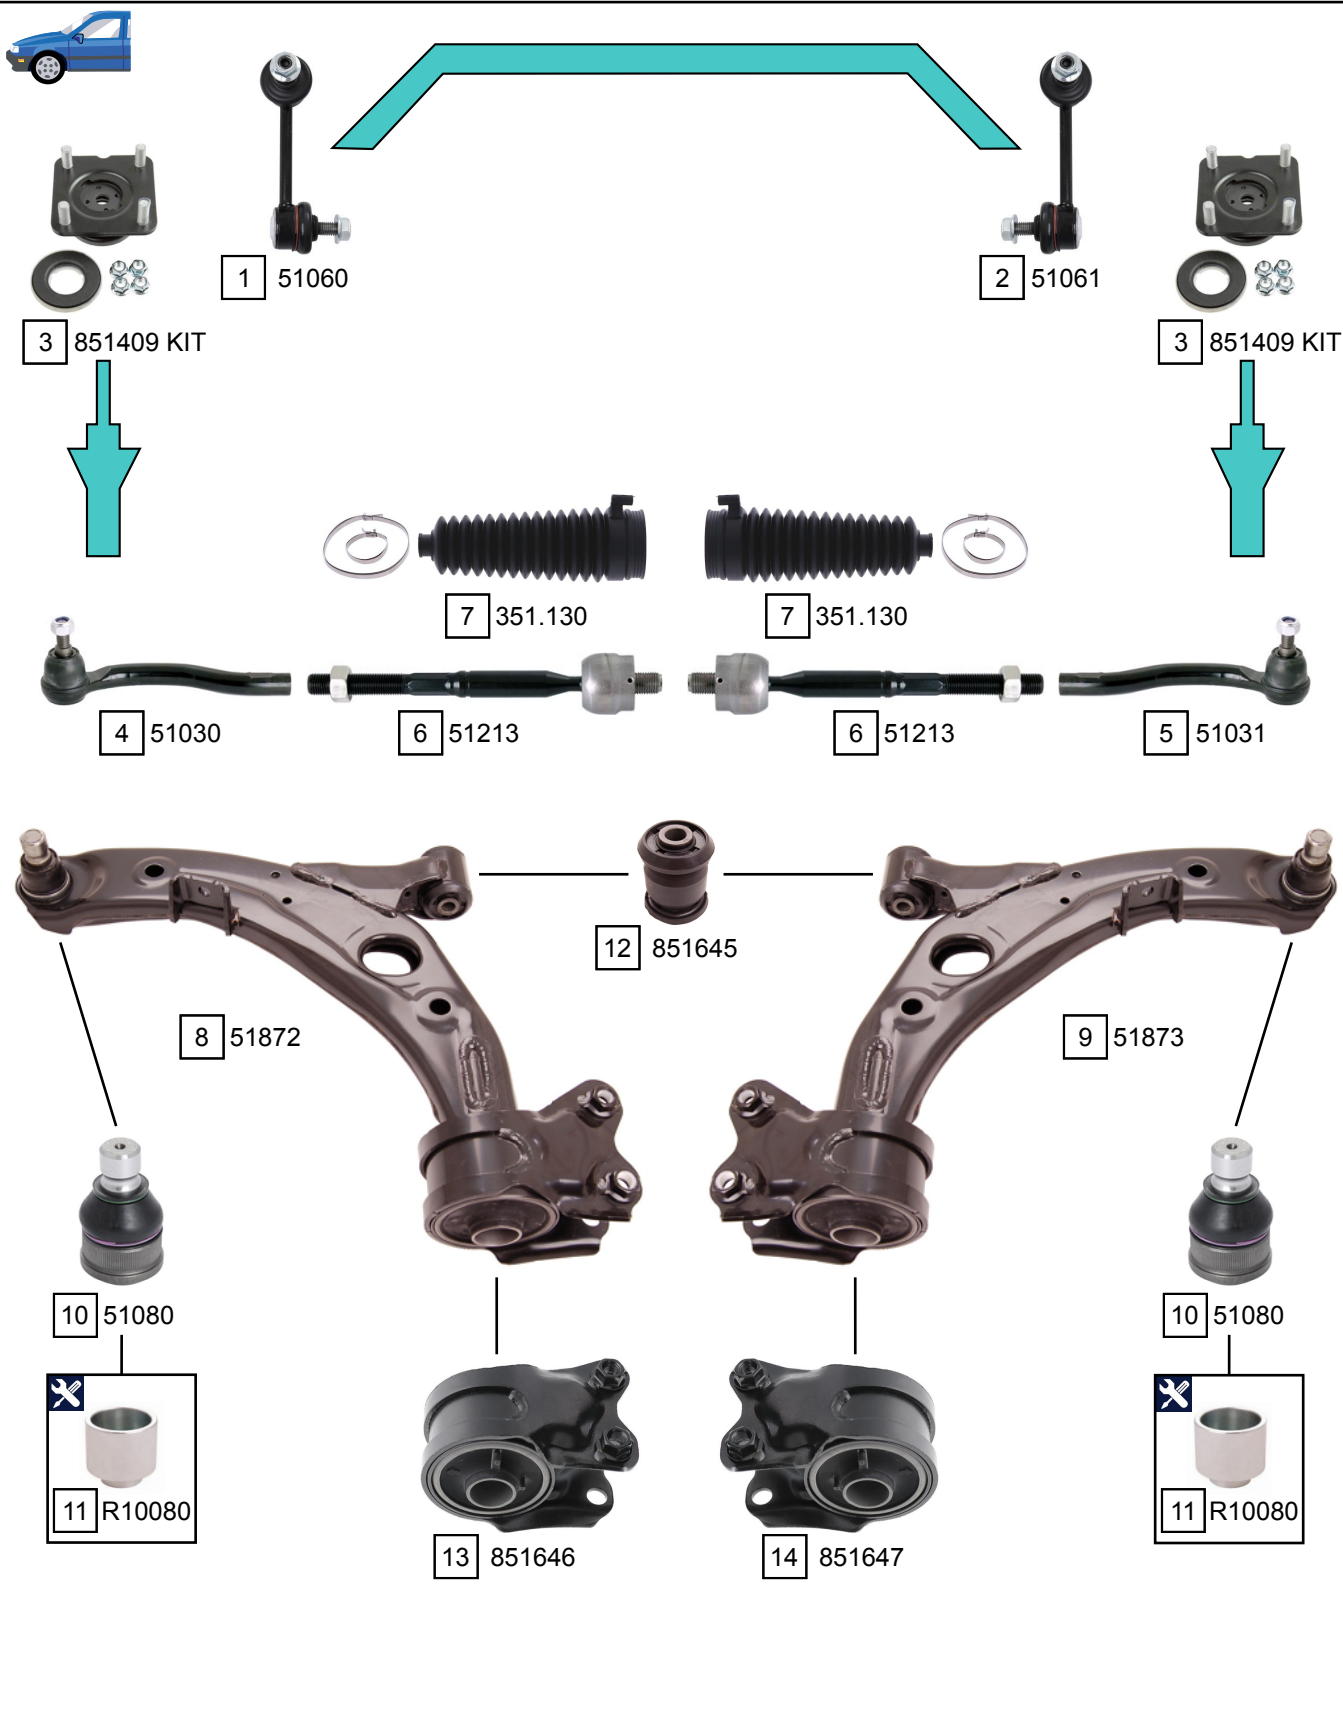

CX-7 (ER)

06/2006 - 12/2014

Ref.	Sidem Ref.	Description	OE-number	Measures	Ref.	Sidem Ref.	Description	OE-number	Measures
1	51060	stabilizer link left	GA2A 34 170 A	L:105	8	51872	TCA left wbj	EH44 34 350 C	c:22
2	51061	stabilizer link right	GA2A 34 150 A	L:105	9	51873	TCA right wbj	EH44 34 300 C	c:22
3	851409 KIT	strut mount kit	TD11 34 380 B S1	di:14 do:75 L:40	10	51080	ball joint lower	Part of	c:22 do:44
4	51030	tie rod end left	EG21 32 290 A	c:14.9 th:FM14x1.5R	11	R10080	mounting tool ring ø48 ø40	TOOL	di:40 do:48
5	51031	tie rod end right	EG21 32 280 A	c:14.9 th:FM14x1.5R	12	851645	silentblock for TCA	Part of	di:12.3 do:40.4
6	51213	axial joint	EG21 32 240	th:MM14x1.5R L:206	13	851646	silentblock for TCA	Part of	di:28.9
7	351.130	steering rack gaiter	EC01 32 125	D:55 d:17 L:210	14	851647	silentblock for TCA	Part of	di:28.9