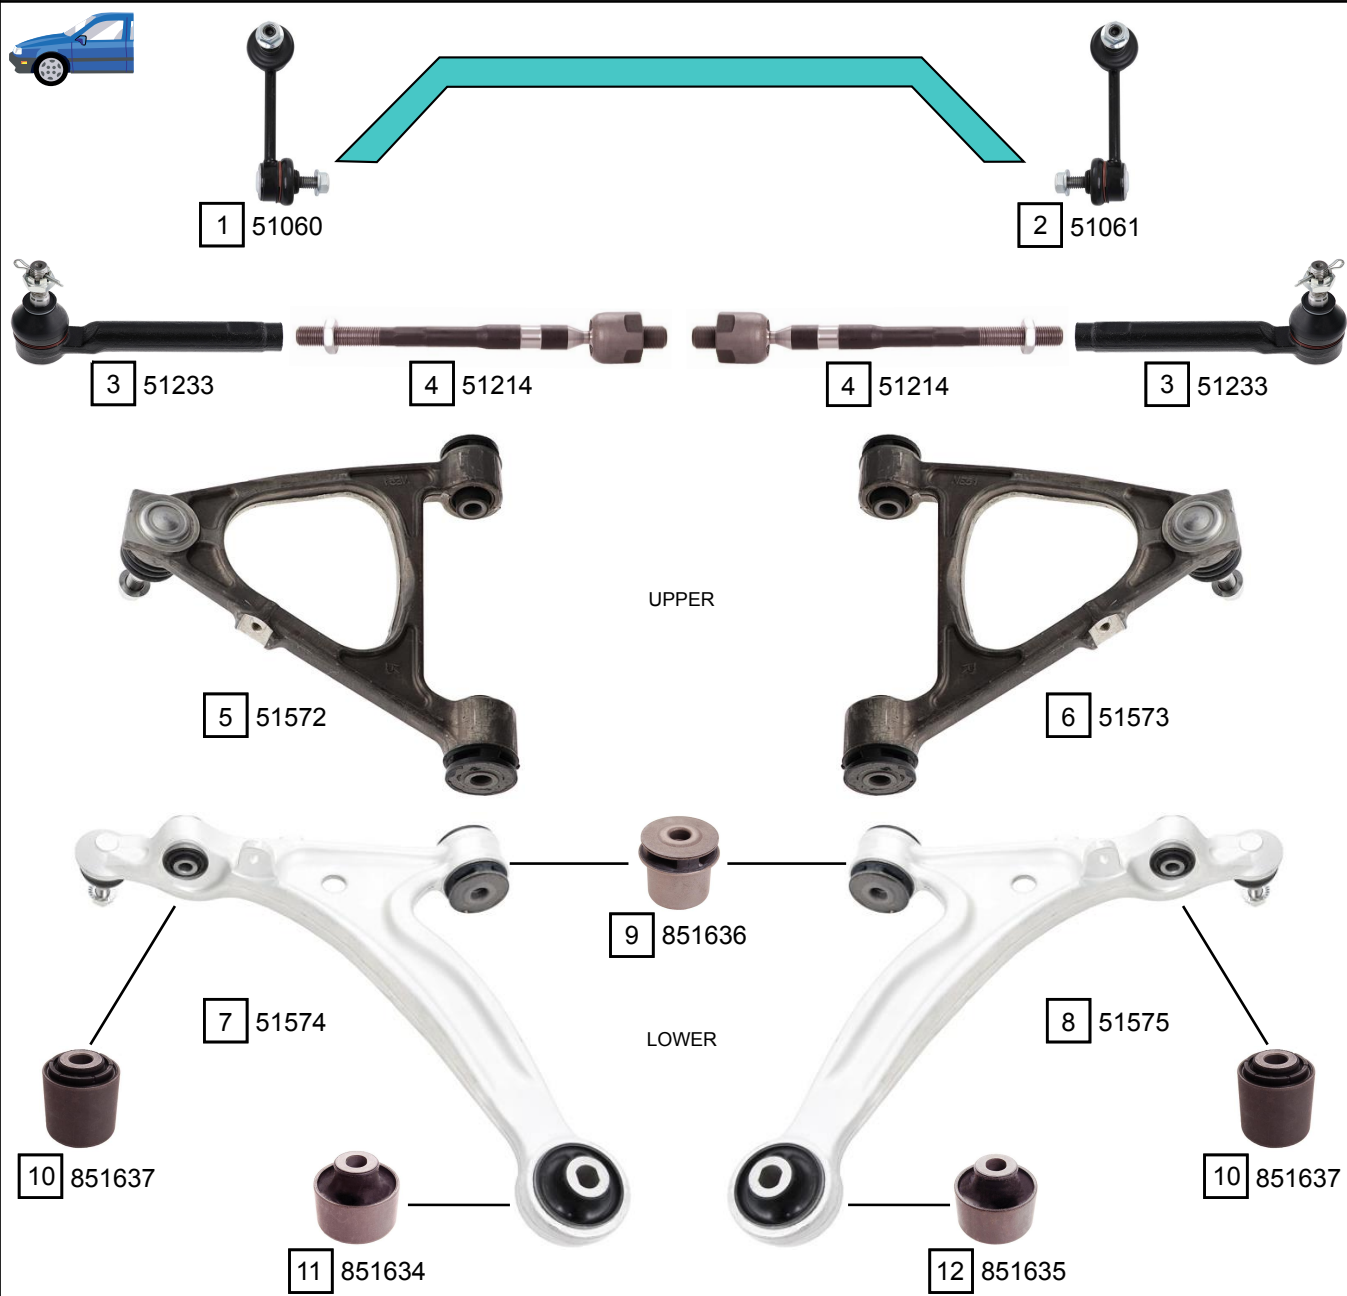

MX-5 III (NC)

01/2005 - 12/2014

Ref.	Sidem Ref.	Description	OE-number	Measures	Ref.	Sidem Ref.	Description	OE-number	Measures
1	51060	stabilizer link left	GA2A 34 170 A	L:105	9	851636	silentblock for TCA	F189 34 470	di:14.1 do:47.6
2	51061	stabilizer link right	GA2A 34 150 A	L:105	10	851637	silentblock for TCA	F151 34 710	di:12.1 do:41.2
3	51233	tie rod end	NE51 32 280 A	c:12.8 th:FM14X1.5R	11	851634	silentblock for TCA	NE51 34 460	di:16.3 do:60.8
4	51214	axial joint	NE51 32 240	th:MM16X1R L:234	12	851635	silentblock for TCA	NE51 34 450	di:16.3 do:60.8
5	51572	TCA left wbj	NH42 34 250	c:14.2	13	51268	stabilizer link rear axle	F151 28 170	L:85
6	51573	TCA right wbj	NH42 34 200	c:14.2	14	851903	stabilizer mounting	N023 28 156	di:10.5
7	51574	TCA left wbj	NE51 34 350 D	c:16.8	15	851902	stabilizer mounting	G113 28 156	di:11.5
8	51575	TCA right wbj	NE51 34 300 D	c:16.8					