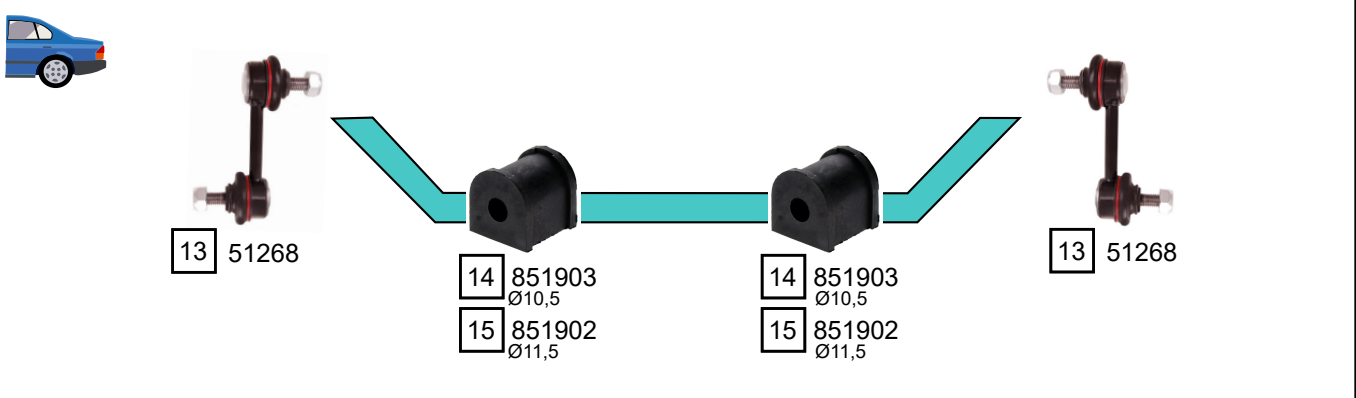

MX-5 III (NC)

01/2005 - 12/2014

Ref.	Sidem Ref.	Description	OE-number	Measures	Ref.	Sidem Ref.	Description	OE-number	Measures
1	51060	stabiliser link left	GA2A 34 170 A	L:105	9	851636	silentblock for TCA	F189 34 470	di:14.1 do:47.6
2	51061	stabiliser link right	GA2A 34 150 A	L:105	10	851637	silentblock for TCA	F151 34 710	di:12.1 do:41.2
3	51233	tie rod end	NE51 32 280 A	c:12.8 th:FM14X1.5R	11	851634	silentblock for TCA	NE51 34 460	di:16.3 do:60.8
4	51214	axial joint	NE51 32 240	th:MM16X1R L:234	12	851635	silentblock for TCA	NE51 34 450	di:16.3 do:60.8
5	51572	TCA left wbj	NH42 34 250	c:14.2	13	51268	stabiliser link rear axle	F151 28 170	L:85
6	51573	TCA right wbj	NH42 34 200	c:14.2	14	851903	stabiliser mounting	N023 28 156	di:10.5
7	51574	TCA left wbj	NE51 34 350 D	c:16.8	15	851902	stabiliser mounting	G113 28 156	di:11.5
8	51575	TCA right wbj	NE51 34 300 D	c:16.8					