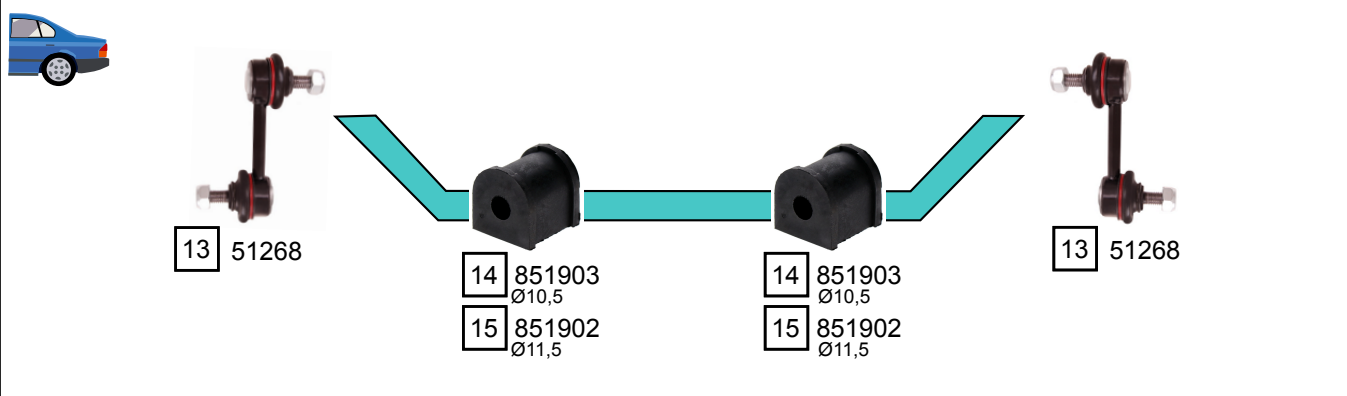

MX-5 III (NC)

01/2005 - 12/2014

Ref.	Sidem Ref.	Description	OE-number	Measures	Ref.	Sidem Ref.	Description	OE-number	Measures
1	51060	stabilizer link left	GA2A 34 170 A	L:105	9	851636	silentblock for TCA	F189 34 470	di:14.1 do:47.6
2	51061	stabilizer link right	GA2A 34 150 A	L:105	10	851637	silentblock for TCA	F151 34 710	di:12.1 do:41.2
3	51233	tie rod end	NE51 32 280 A	c:12.8 th:FM14X1.5R	11	851634	silentblock for TCA	NE51 34 460	di:16.3 do:60.8
4	51214	axial joint	NE51 32 240	th:MM16X1R L:234	12	851635	silentblock for TCA	NE51 34 450	di:16.3 do:60.8
5	51572	TCA left wbj	NH42 34 250	c:14.2	13	51268	stabilizer link rear axle	F151 28 170	L:85
6	51573	TCA right wbj	NH42 34 200	c:14.2	14	851903	stabilizer mounting	N023 28 156	di:10.5
7	51574	TCA left wbj	NE51 34 350 D	c:16.8	15	851902	stabilizer mounting	G113 28 156	di:11.5
8	51575	TCA right wbj	NE51 34 300 D	c:16.8					