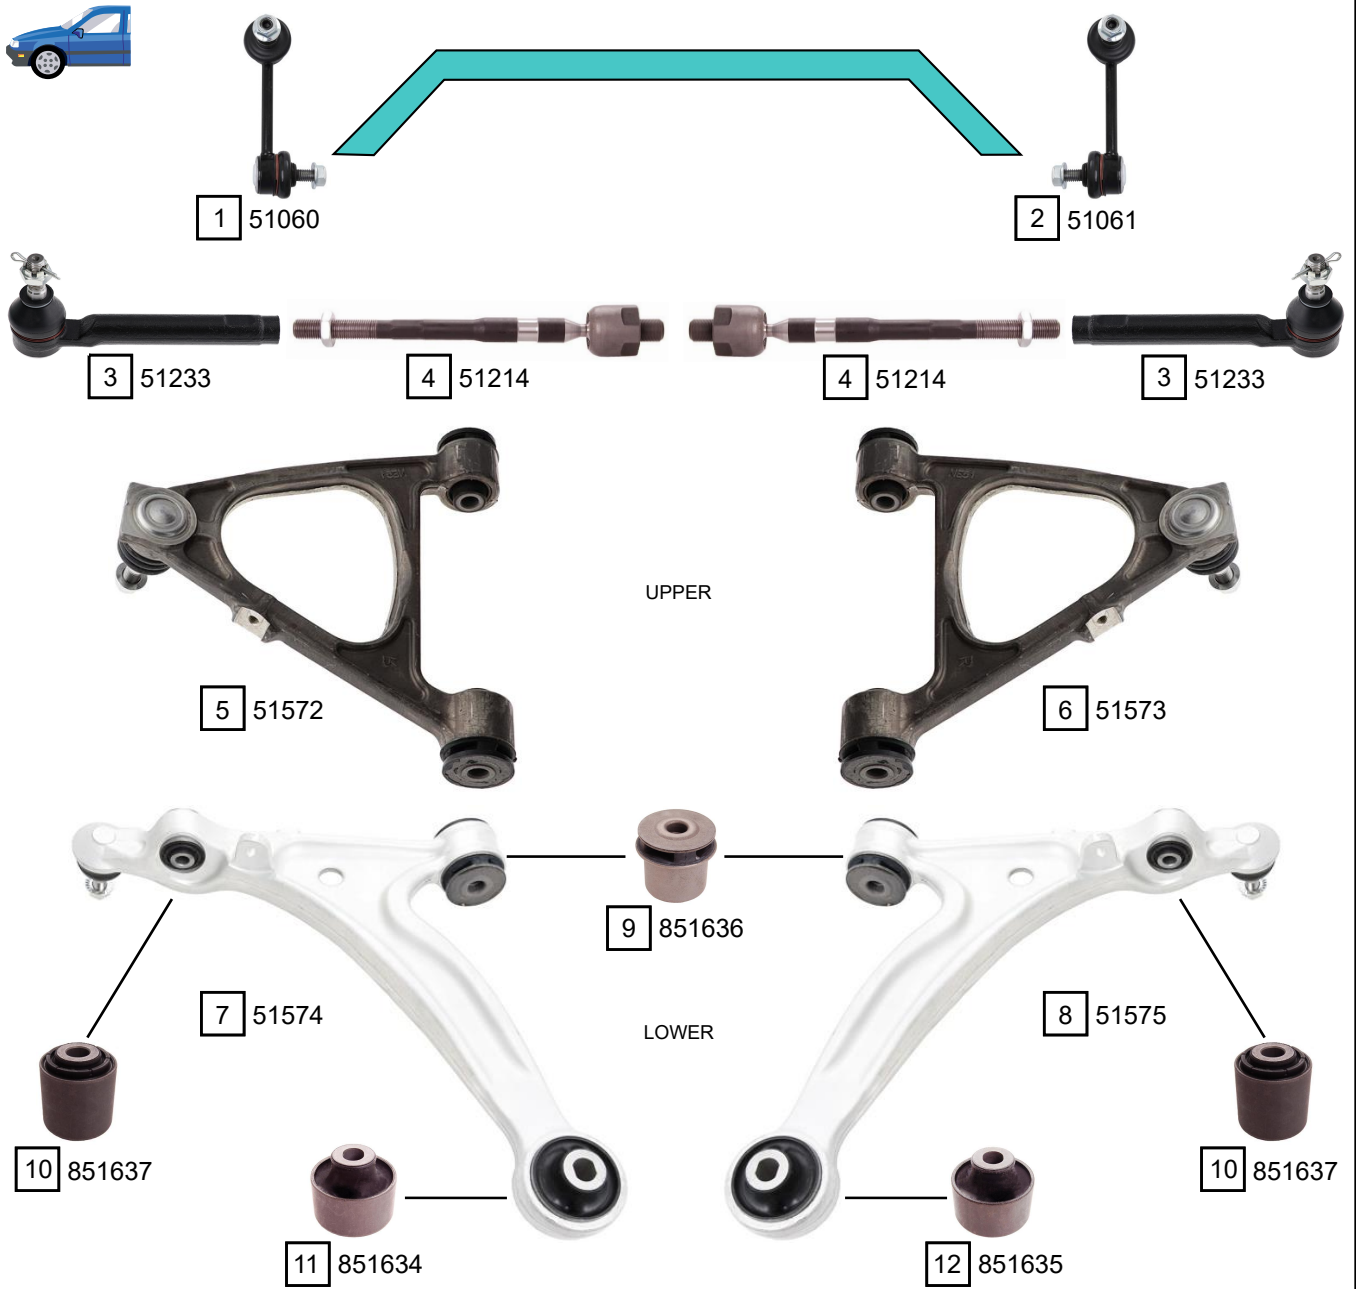

MX-5 III (NC)

01/2005 - 12/2014

Ref.	Sidem Ref.	Description	OE-number	Measures	Ref.	Sidem Ref.	Description	OE-number	Measures
1	51060	stabiliser link left	GA2A 34 170 A	L:105	9	851636	silentblock for TCA	F189 34 470	di:14.1 do:47.6
2	51061	stabiliser link right	GA2A 34 150 A	L:105	10	851637	silentblock for TCA	F151 34 710	di:12.1 do:41.2
3	51233	tie rod end	NE51 32 280 A	c:12.8 th:FM14X1.5R	11	851634	silentblock for TCA	NE51 34 460	di:16.3 do:60.8
4	51214	axial joint	NE51 32 240	th:MM16X1R L:234	12	851635	silentblock for TCA	NE51 34 450	di:16.3 do:60.8
5	51572	TCA left wbj	NH42 34 250	c:14.2	13	51268	stabiliser link rear axle	F151 28 170	L:85
6	51573	TCA right wbj	NH42 34 200	c:14.2	14	851903	stabiliser mounting	N023 28 156	di:10.5
7	51574	TCA left wbj	NE51 34 350 D	c:16.8	15	851902	stabiliser mounting	G113 28 156	di:11.5
8	51575	TCA right wbj	NE51 34 300 D	c:16.8					