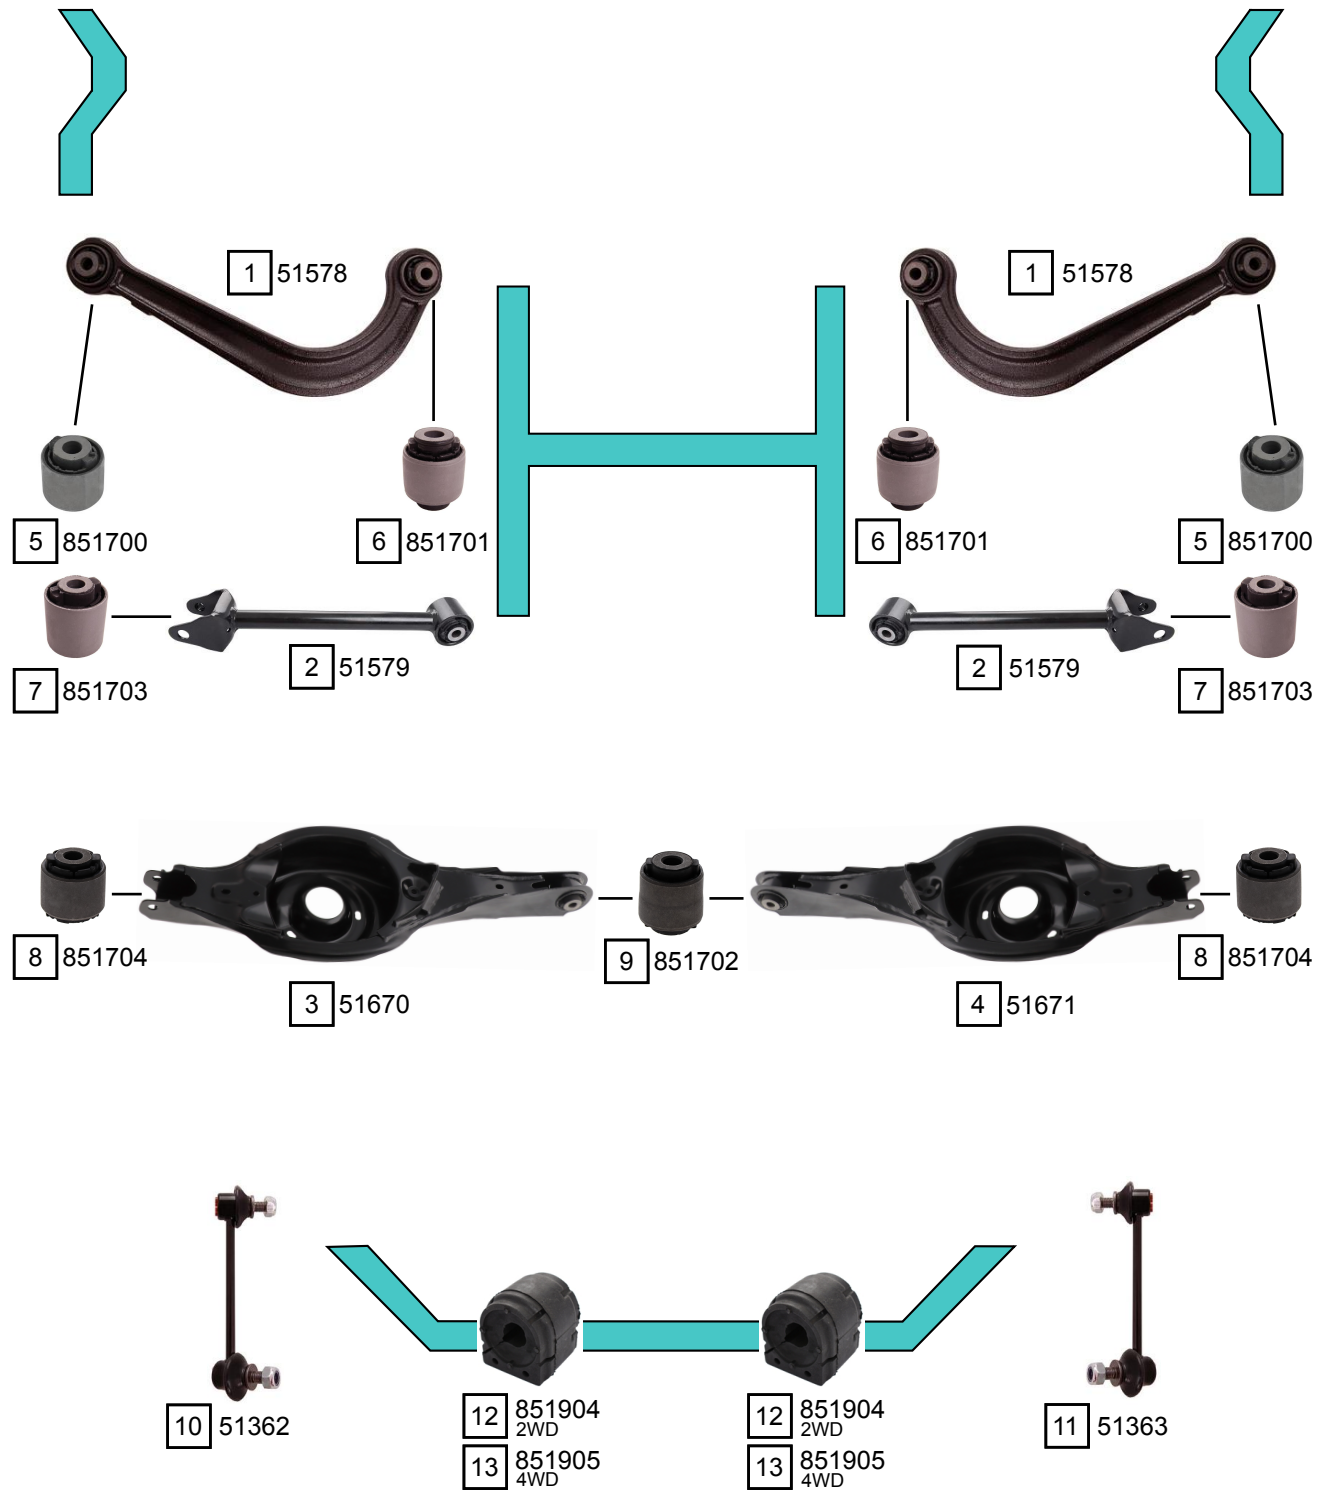

CX-5 (KE, GH)

11/2011 - 02/2017

Ref.	Sidem Ref.	Description	OE-number	Measures	Ref.	Sidem Ref.	Description	OE-number	Measures
1	51578	track rod	KD35 28 C10	L:317	8	851704	silentblock for TCA	KD35 28 430 A	di:12.1 do:43.3
2	51579	track rod	KD35 28 500	L:345	9	851702	silentblock for TCA	Part of	di:12.1 do:42.4
3	51670	TCA	KD35 28 350	L:595	10	51362	stabilizer link left	KD31 28 190	L:150
4	51671	TCA	KD35 28 300	L:595	11	51363	stabilizer link right	KD31 28 170	L:150
5	851700	silentblock for TCA	KD35 28 450	di:12.1 do:40	12	851904	stabilizer mounting	KD31 28 156 B	di:15
6	851701	silentblock for TCA	KD35 28 480	di:12.1 do:40	13	851905	stabilizer mounting	KD35 28 156 B	di:16
7	851703	silentblock for TCA	KD35 28 602	di:12.1 do:43.2					