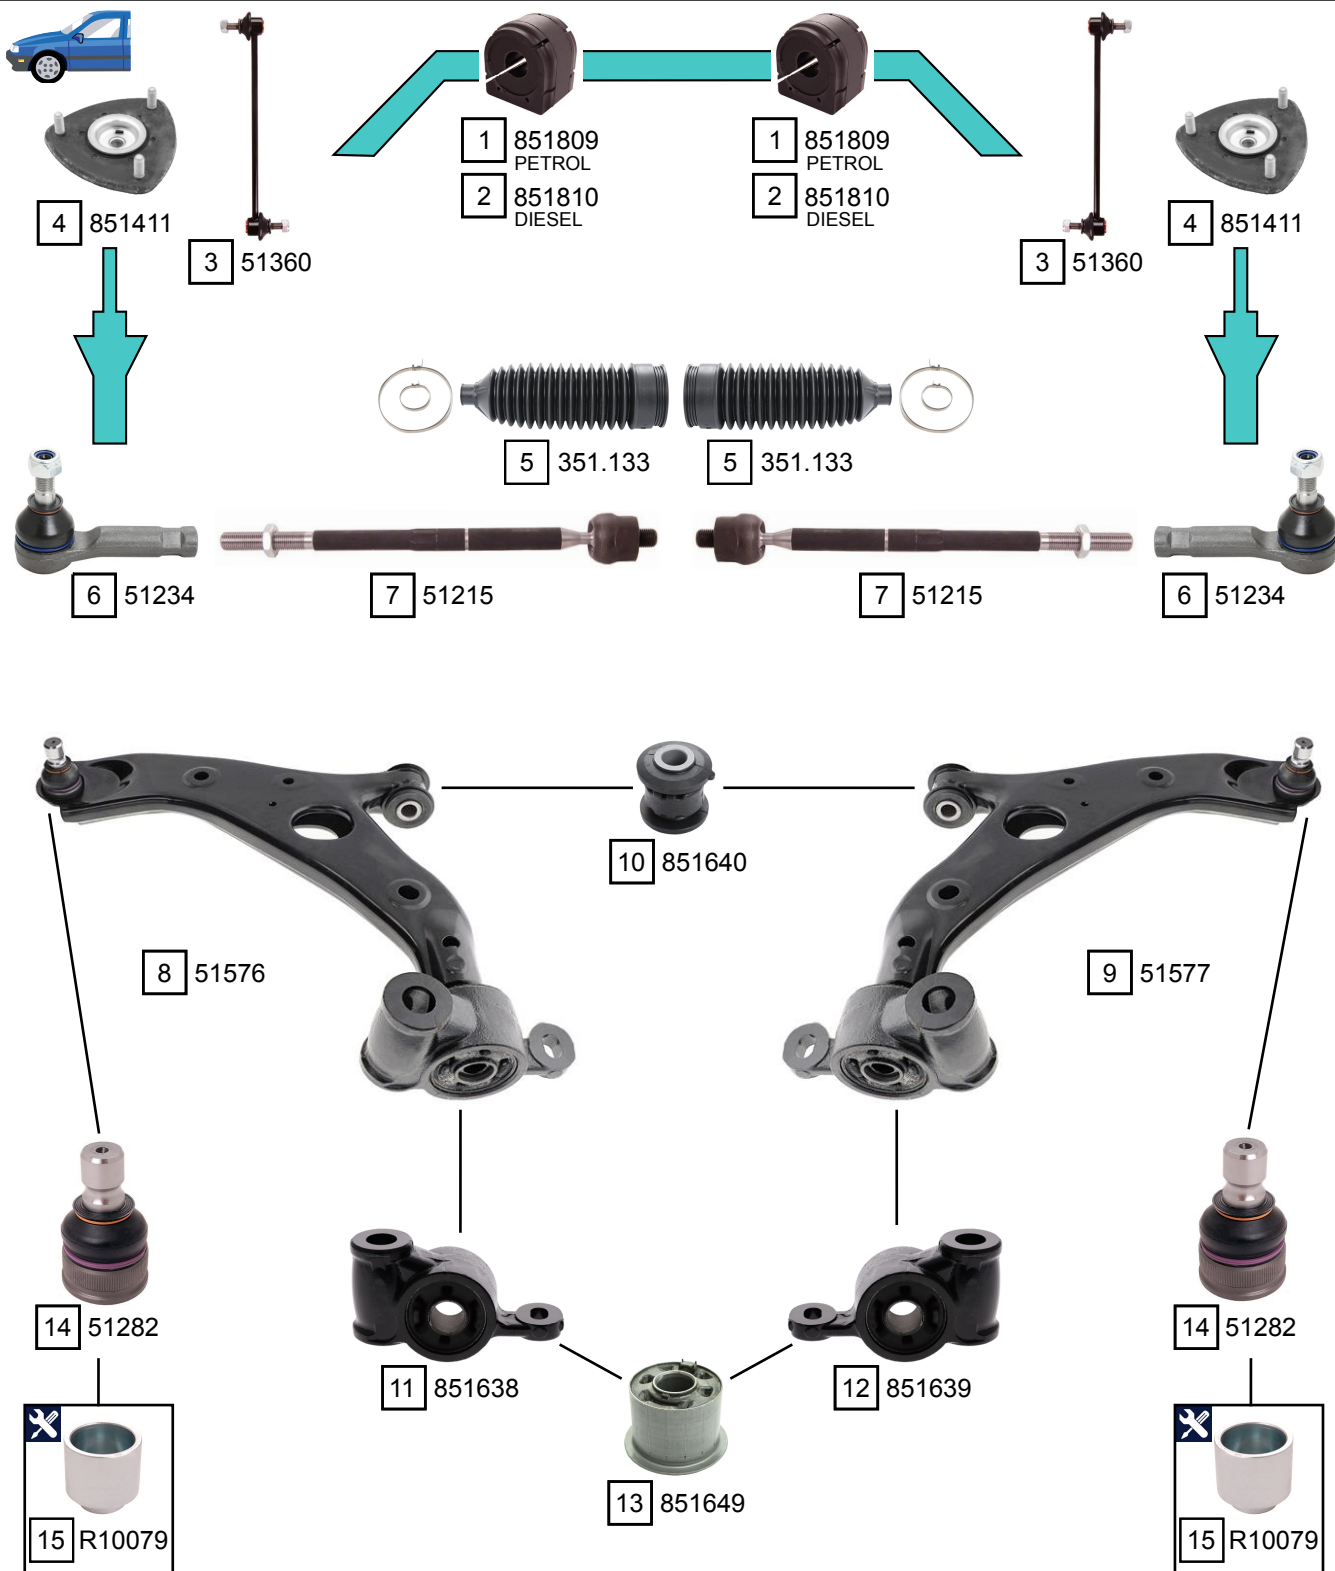

CX-5 (KE, GH)

11/2011 - 02/2017

Ref.	Sidem Ref.	Description	OE-number	Measures	Ref.	Sidem Ref.	Description	OE-number	Measures
1	851809	stabilizer mounting	KD35 34 156 B	di:18	9	51577	TCA right wbj	KD35 34 300 P	c:20
2	851810	stabilizer mounting	GMD9 34 156	di:19	10	851640	silentblock for TCA	TK48 34 470 A	di:16.2 do:41.7
3	51360	stabilizer link	KD35 34 170	L:288	11	851638	silentblock for TCA left	Part of	di:27
4	851411	strut mount	KD35 34 380 C	di:12.1	12	851639	silentblock for TCA right	Part of	di:27
5	351.133	steering rack gaiter	KD31 32 12X	D:51 d:14 L:185	13	851649	silentblock for TCA	Part of	di:27 do:66
6	51234	tie rod end	KD31 32 280	c:12.7 th:FM14X1.5R	14	51282	ball joint	Part of	c:20 do:42.6
7	51215	axial joint	KD31 32 240 A	th:MM14X1.5R L:304	15	R10079	mounting tool ring ø46 ø38	TOOL	di:38 do:46
8	51576	TCA left wbj	KD35 34 350 P	c:20					