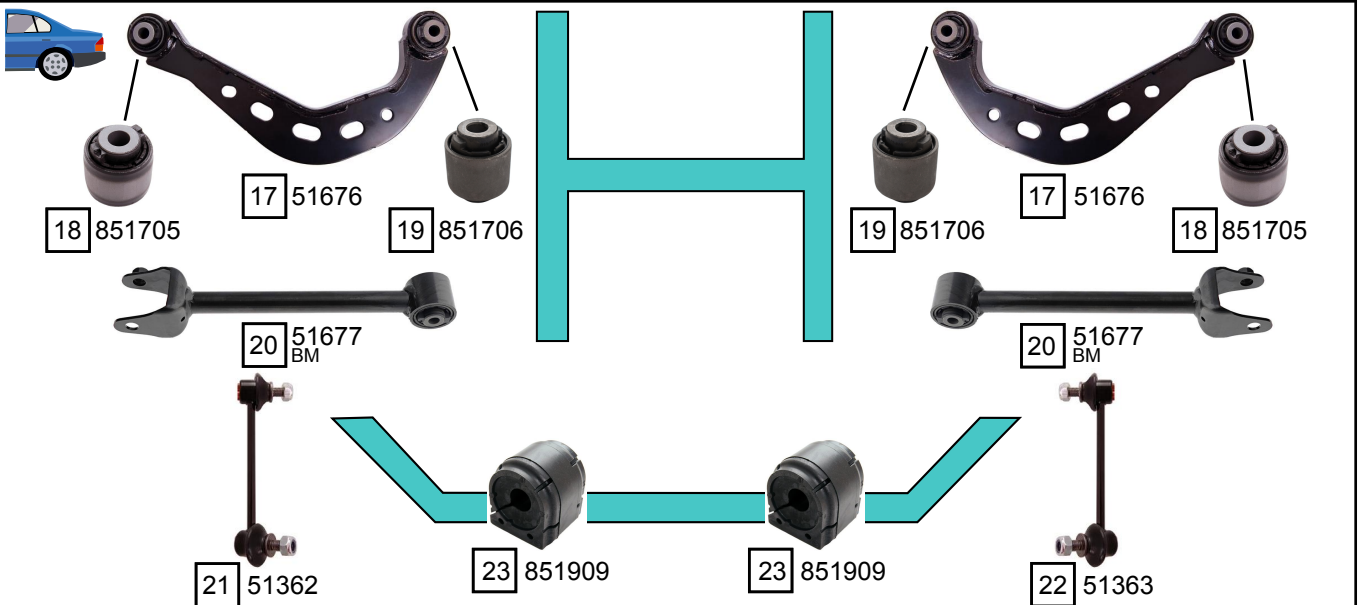

MAZDA 3 (BM, BN)

09/2013 ->

Ref.	Sidem Ref.	Description	OE-number	Measures	Ref.	Sidem Ref.	Description	OE-number	Measures
1	851810	stabilizer mounting	GMD9 34 156	di:19	13	851639	silentblock for TCA right	Part of	di:27
2	51364	stabilizer link left	B45A 34 170	L:285	14	851649	silentblock for TCA	Part of	di:27 do:66
3	51365	stabilizer link right	B45A 34 150	L:285	15	51282	ball joint	Part of	c:20 do:42.6
4	851411	strut mount	KD35 34 380 C	di:12.1	16	R10079	mounting tool ring ø46 ø38	TOOL	di:38 do:46
5	351.133	steering rack gaiter	KD31 32 12X	D:51 d:14 L:185	17	51676	track rod	B45C 28 C10	L:303
6	51812	axial joint	GHT2 32 240 A	th:MM14X1.5R L:219	18	851705	silentblock for TCA	B45A 28 480	di:12.2 do:40
7	51936	tie rod end left	GHT2 32 290 A	c:12.8 th:FM14X1.5R	19	851706	silentblock for TCA	B45A 28 450	di:12.2 do:40
8	51937	tie rod end right	GHT2 32 280 A	c:12.8 th:FM14X1.5R	20	51677	track rod	B45A 28 500	L:325
9	51678	TCA left wbj	B60P 34 350	c:20	21	51362	stabilizer link left	KD31 28 190	L:150
10	51679	TCA right wbj	B60P 34 300	c:20	22	51363	stabilizer link right	KD31 28 170	L:150
11	851640	silentblock for TCA	TK48 34 470 A	di:16.2 do:41.7	23	851909	stabilizer mounting	B45A 28 156	di:14
12	851638	silentblock for TCA left	Part of	di:27					