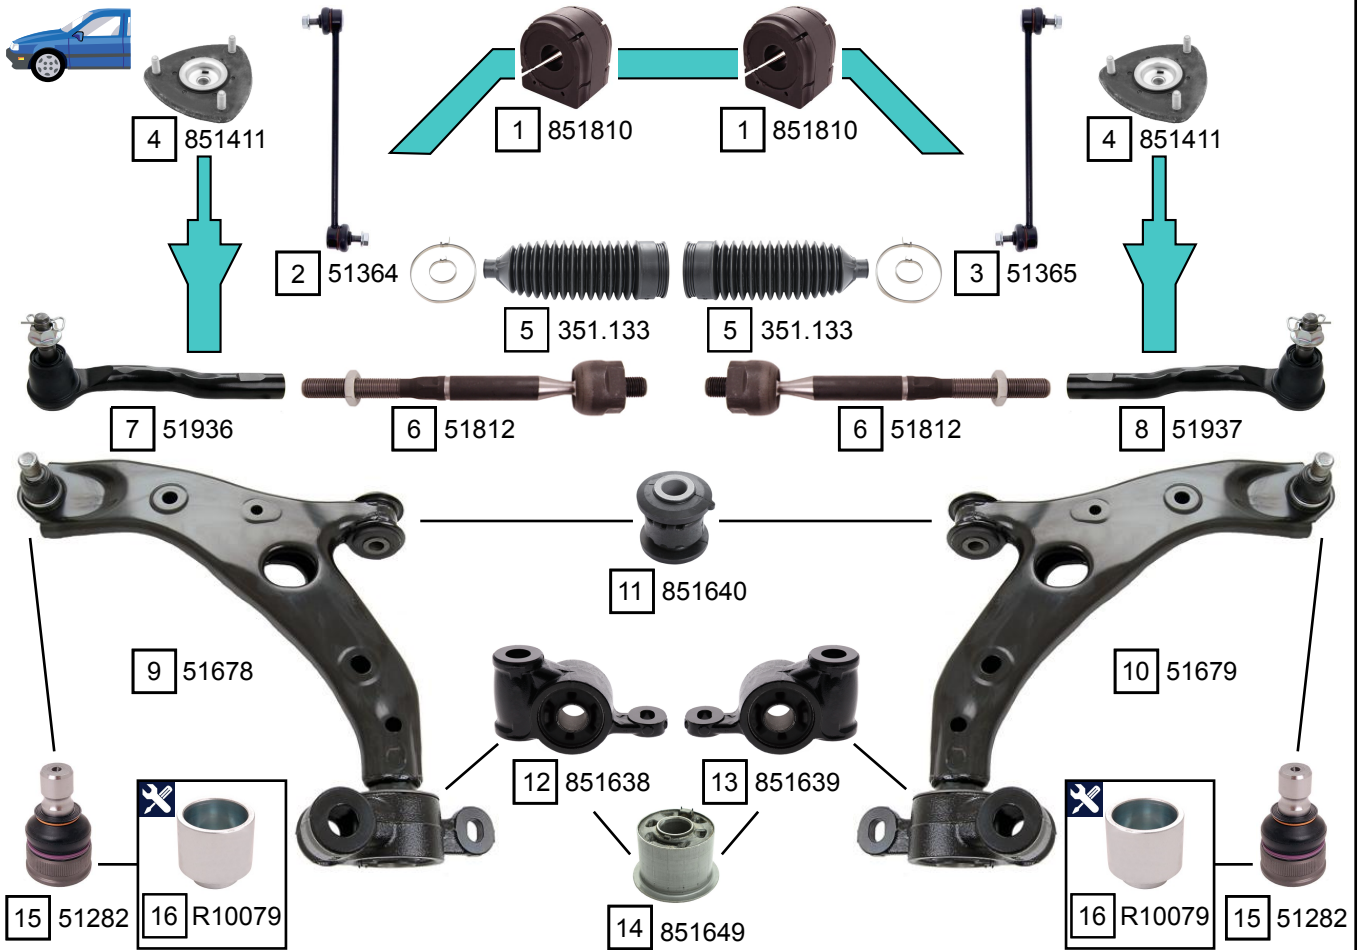

MAZDA 3 (BM, BN)

09/2013 ->

Ref.	Sidem Ref.	Description	OE-number	Measures	Ref.	Sidem Ref.	Description	OE-number	Measures
1	851810	stabilizer mounting	GMD9 34 156	di:19	13	851639	silentblock for TCA right	Part of	di:27
2	51364	stabilizer link left	B45A 34 170	L:285	14	851649	silentblock for TCA	Part of	di:27 do:66
3	51365	stabilizer link right	B45A 34 150	L:285	15	51282	ball joint	Part of	c:20 do:42.6
4	851411	strut mount	KD35 34 380 C	di:12.1	16	R10079	mounting tool ring ø46 ø38	TOOL	di:38 do:46
5	351.133	steering rack gaiter	KD31 32 12X	D:51 d:14 L:185	17	51676	track rod	B45C 28 C10	L:303
6	51812	axial joint	GHT2 32 240 A	th:MM14X1.5R L:219	18	851705	silentblock for TCA	B45A 28 480	di:12.2 do:40
7	51936	tie rod end left	GHT2 32 290 A	c:12.8 th:FM14X1.5R	19	851706	silentblock for TCA	B45A 28 450	di:12.2 do:40
8	51937	tie rod end right	GHT2 32 280 A	c:12.8 th:FM14X1.5R	20	51677	track rod	B45A 28 500	L:325
9	51678	TCA left wbj	B60P 34 350	c:20	21	51362	stabilizer link left	KD31 28 190	L:150
10	51679	TCA right wbj	B60P 34 300	c:20	22	51363	stabilizer link right	KD31 28 170	L:150
11	851640	silentblock for TCA	TK48 34 470 A	di:16.2 do:41.7	23	851909	stabilizer mounting	B45A 28 156	di:14
12	851638	silentblock for TCA left	Part of	di:27					