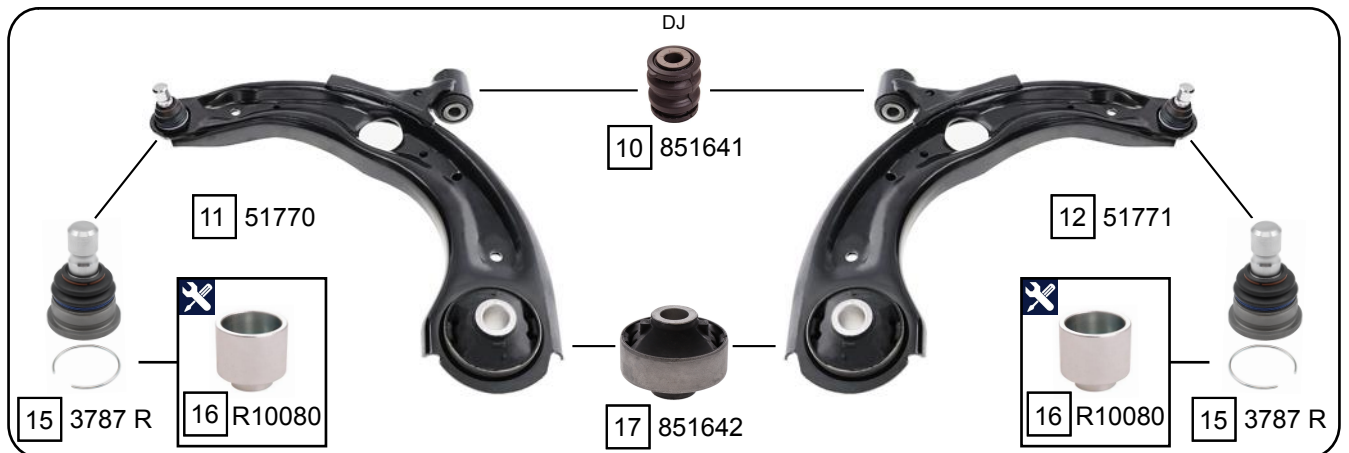

MAZDA 2 (DJ) HATCHBACK
MAZDA 2 (DL) SEDAN

11/2014 ->
01/2015 ->

Ref.	Sidem Ref.	Description	OE-number	Measures	Ref.	Sidem Ref.	Description	OE-number	Measures
1	851809	stabilizer mounting	KD35 34 156 B	di:18	10	851641	silentblock for TCA	Part of	di:14.1 do:42.2
2	851810	stabilizer mounting	GMD9 34 156	di:19	11	51770	TCA left wbj	DA7H 34 350 B	c:17.5
3	51366	stabilizer link	DA6A 34 170	L:251	12	51771	TCA right wbj	DA7H 34 300 B	c:17.5
4	351.134	steering rack gaiter	D09H 32 12X	D:52 d:15 L:182	13	51772	TCA left wbj	D09H 34 350 C	c:17.5
5	51938	tie rod end left	DA8A 32 290	c:12.7 th:FM14X1.5R	14	51773	TCA right wbj	D09H 34 300 C	c:17.5
6	51939	tie rod end right	DA8A 32 280	c:12.7 th:FM14X1.5R	15	3787 R	ball joint	Part of	c:17.5 do:38.7
7	51813	axial joint	D09H 32 240	th:MM16X1.5R L:226	16	R10080	mounting tool ring ø48 ø40	TOOL	di:40 do:48
8	51040	tie rod end left	DA6T 32 290	c:12.6 th:FM14X1.5R	17	851642	silentblock for TCA	Part of	di:21 do:80
9	51041	tie rod end right	DA6T 32 280	c:12.6 th:FM14X1.5R					