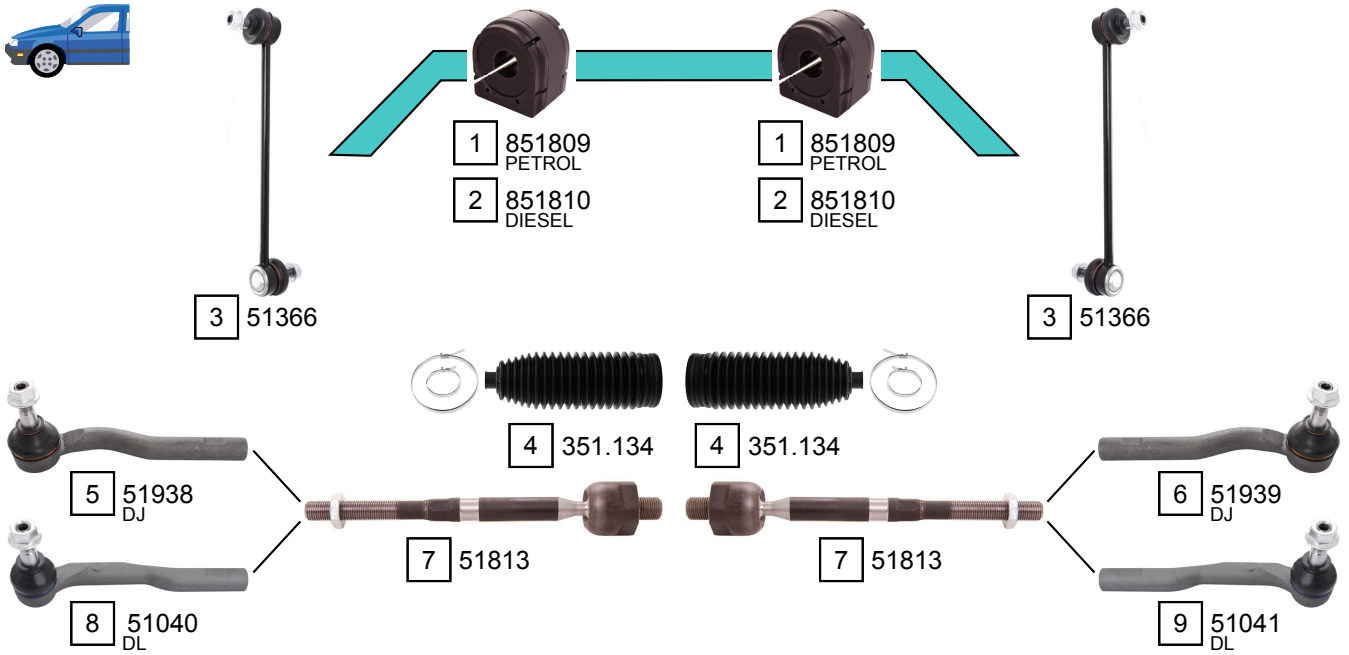

MAZDA 2 (DJ) HATCHBACK
MAZDA 2 (DL) SEDAN

11/2014 ->
01/2015 ->

Ref.	Sidem Ref.	Description	OE-number	Measures	Ref.	Sidem Ref.	Description	OE-number	Measures
1	851809	stabilizer mounting	KD35 34 156 B	di:18	10	851641	silentblock for TCA	Part of	di:14.1 do:42.2
2	851810	stabilizer mounting	GMD9 34 156	di:19	11	51770	TCA left wbj	DA7H 34 350 B	c:17.5
3	51366	stabilizer link	DA6A 34 170	L:251	12	51771	TCA right wbj	DA7H 34 300 B	c:17.5
4	351.134	steering rack gaiter	D09H 32 12X	D:52 d:15 L:182	13	51772	TCA left wbj	D09H 34 350 C	c:17.5
5	51938	tie rod end left	DA8A 32 290	c:12.7 th:FM14X1.5R	14	51773	TCA right wbj	D09H 34 300 C	c:17.5
6	51939	tie rod end right	DA8A 32 280	c:12.7 th:FM14X1.5R	15	3787 R	ball joint	Part of	c:17.5 do:38.7
7	51813	axial joint	D09H 32 240	th:MM16X1.5R L:226	16	R10080	mounting tool ring ø48 ø40	TOOL	di:40 do:48
8	51040	tie rod end left	DA6T 32 290	c:12.6 th:FM14X1.5R	17	851642	silentblock for TCA	Part of	di:21 do:80
9	51041	tie rod end right	DA6T 32 280	c:12.6 th:FM14X1.5R					