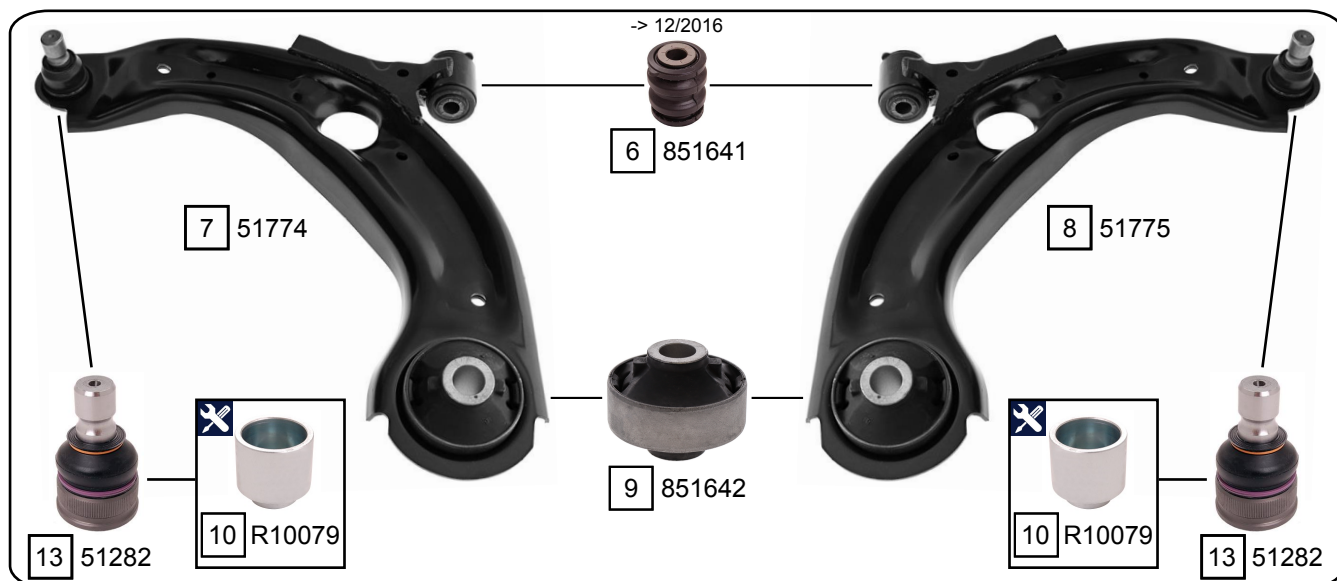

CX-3 (DK)

01/2015 ->

Ref.	Sidem Ref.	Description	OE-number	Measures	Ref.	Sidem Ref.	Description	OE-number	Measures
1	851810	stabilizer mounting	GMD9 34 156	di:19	8	51775	TCA right wbj	D10E 34 300 B	c:20
2	51366	stabilizer link	DA6A 34 170	L:251	9	851642	silentblock for TCA	Part of	di:21 do:80
3	351.134	steering rack gaiter	D09H 32 12X	D:52 d:15 L:182	10	R10079	mounting tool ring ø46 ø38	TOOL	di:38 do:46
4	51042	tie rod end	D10E 32 280	c:12.7 th:FM14X1.5R	11	51874	TCA left wbj	D24H 34 300 B	c:20
5	51814	axial joint	D10E 32 240	th:MM16X1.5R L:263	12	51875	TCA right wbj	D24H 34 350 B	c:20
6	851641	silentblock for TCA	Part of	di:14.1 do:42.2	13	51282	ball joint	Part of	c:20 do:42.6
7	51774	TCA left wbj	D10E 34 350 B	c:20	14	851648	silentblock for TCA	Part of	di:21 do:80