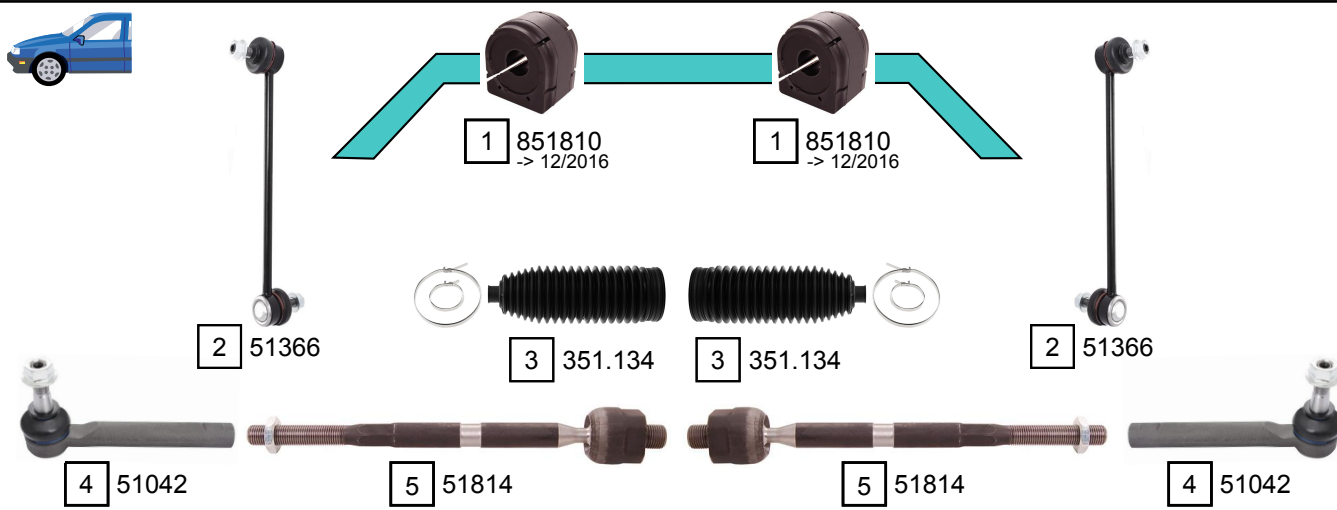

CX-3 (DK)

01/2015 ->

Ref.	Sidem Ref.	Description	OE-number	Measures	Ref.	Sidem Ref.	Description	OE-number	Measures
1	851810	stabilizer mounting	GMD9 34 156	di:19	8	51775	TCA right wbj	D10E 34 300 B	c:20
2	51366	stabilizer link	DA6A 34 170	L:251	9	851642	silentblock for TCA	Part of	di:21 do:80
3	351.134	steering rack gaiter	D09H 32 12X	D:52 d:15 L:182	10	R10079	mounting tool ring ø46 ø38	TOOL	di:38 do:46
4	51042	tie rod end	D10E 32 280	c:12.7 th:FM14X1.5R	11	51874	TCA left wbj	D24H 34 300 B	c:20
5	51814	axial joint	D10E 32 240	th:MM16X1.5R L:263	12	51875	TCA right wbj	D24H 34 350 B	c:20
6	851641	silentblock for TCA	Part of	di:14.1 do:42.2	13	51282	ball joint	Part of	c:20 do:42.6
7	51774	TCA left wbj	D10E 34 350 B	c:20	14	851648	silentblock for TCA	Part of	di:21 do:80