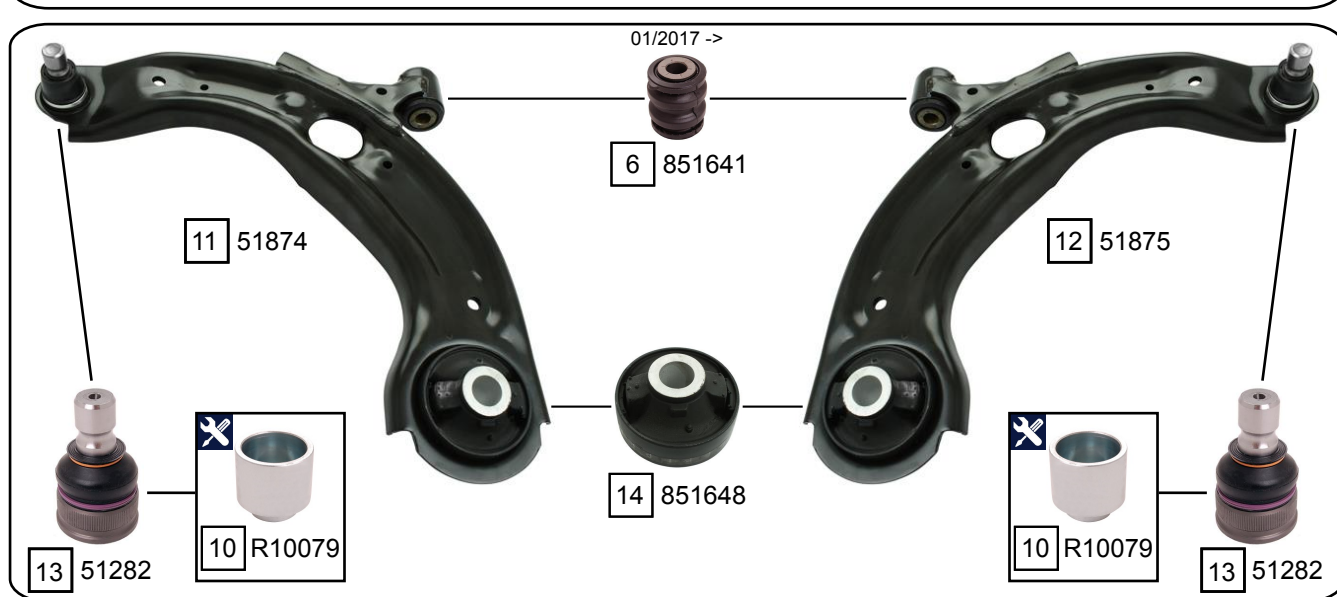

CX-3 (DK)

01/2015 ->

Ref.	Sidem Ref.	Description	OE-number	Measures	Ref.	Sidem Ref.	Description	OE-number	Measures
1	851810	stabilizer mounting	GMD9 34 156	di:19	8	51775	TCA right wbj	D10E 34 300 B	c:20
2	51366	stabilizer link	DA6A 34 170	L:251	9	851642	silentblock for TCA	Part of	di:21 do:80
3	351.134	steering rack gaiter	D09H 32 12X	D:52 d:15 L:182	10	R10079	mounting tool ring ø46 ø38	TOOL	di:38 do:46
4	51042	tie rod end	D10E 32 280	c:12.7 th:FM14X1.5R	11	51874	TCA left wbj	D24H 34 300 B	c:20
5	51814	axial joint	D10E 32 240	th:MM16X1.5R L:263	12	51875	TCA right wbj	D24H 34 350 B	c:20
6	851641	silentblock for TCA	Part of	di:14.1 do:42.2	13	51282	ball joint	Part of	c:20 do:42.6
7	51774	TCA left wbj	D10E 34 350 B	c:20	14	851648	silentblock for TCA	Part of	di:21 do:80