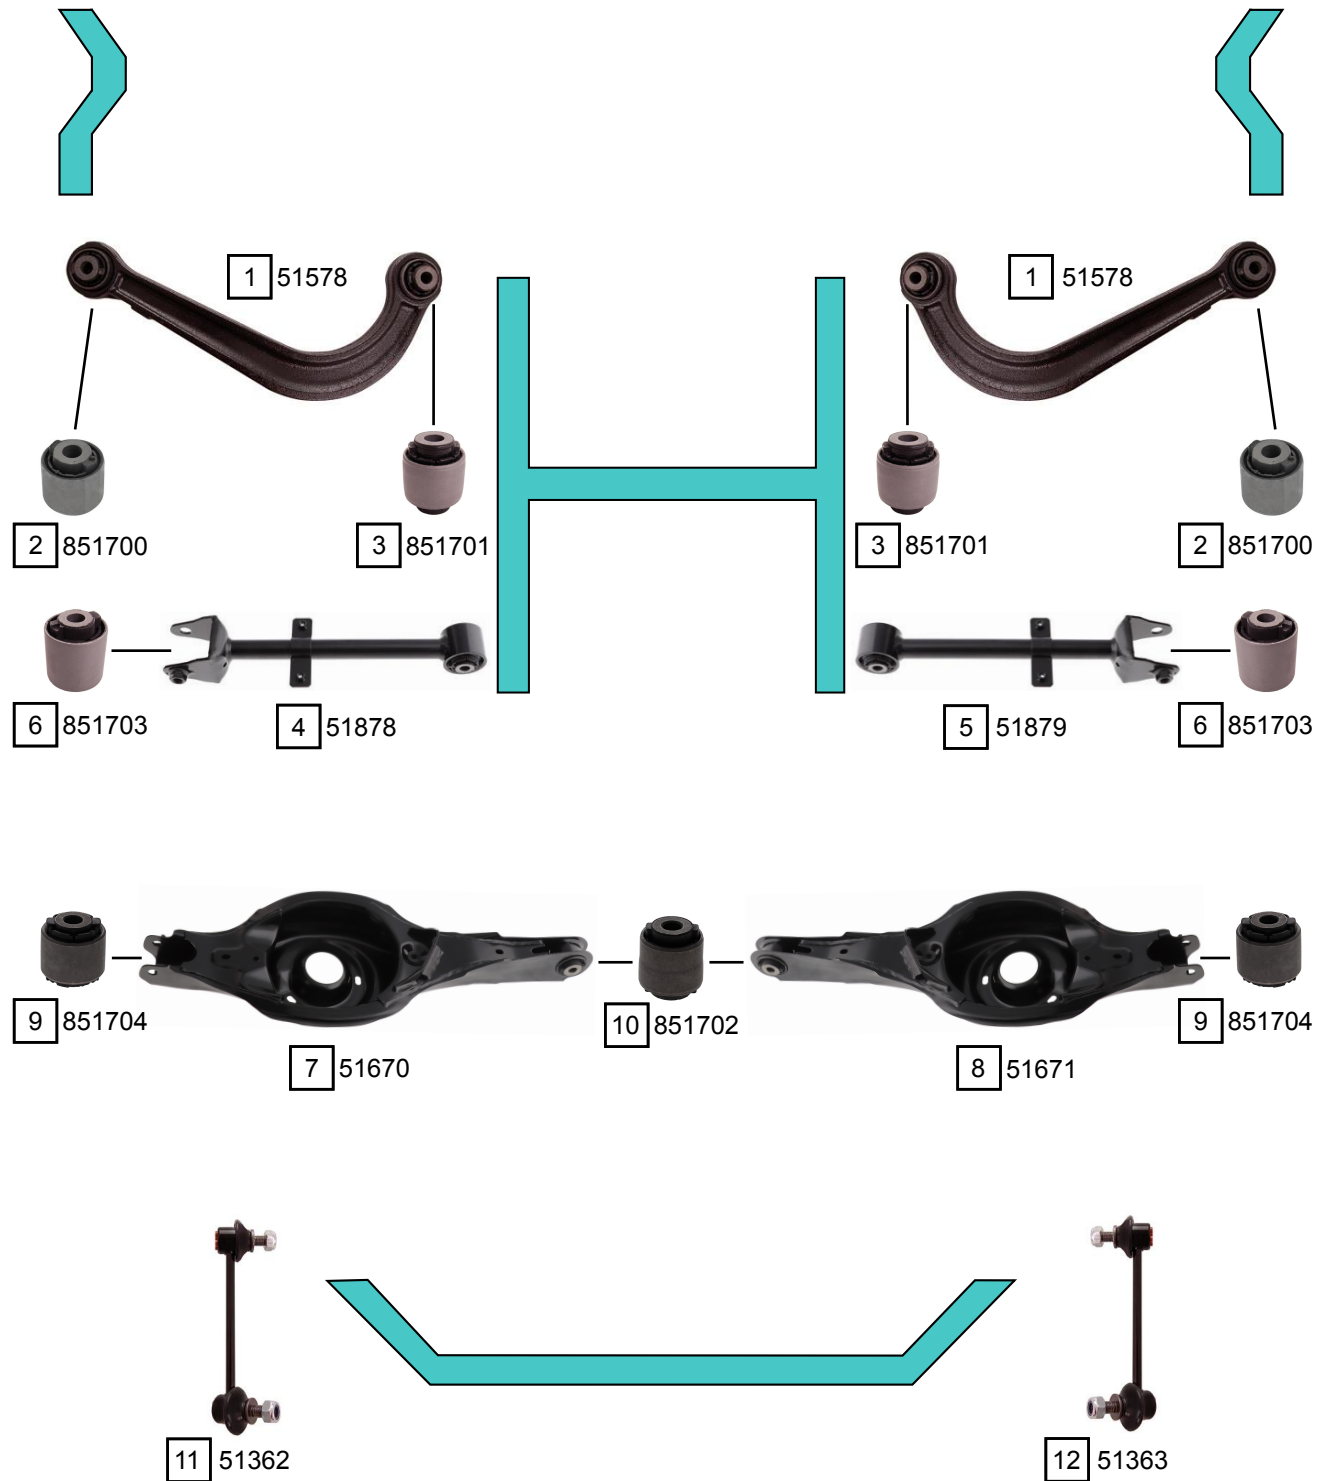

CX-5 (KF)

11/2016 ->

Ref.	Sidem Ref.	Description	OE-number	Measures	Ref.	Sidem Ref.	Description	OE-number	Measures
1	51578	track rod	KD35 28 C10	L:317	7	51670	TCA	KD35 28 350	L:595
2	851700	silentblock for TCA	KD35 28 450	di:12.1 do:40	8	51671	TCA	KD35 28 300	L:595
3	851701	silentblock for TCA	KD35 28 480	di:12.1 do:40	9	851704	silentblock for TCA	KD35 28 430 A	di:12.1 do:43.3
4	51878	track rod	KB7W 28 550	L:345	10	851702	silentblock for TCA	Part of	di:12.1 do:42.4
5	51879	track rod	KB7W 28 500	L:345	11	51362	stabilizer link left	KD31 28 190	L:150
6	851703	silentblock for TCA	KD35 28 602	di:12.1 do:43.2	12	51363	stabilizer link right	KD31 28 170	L:150