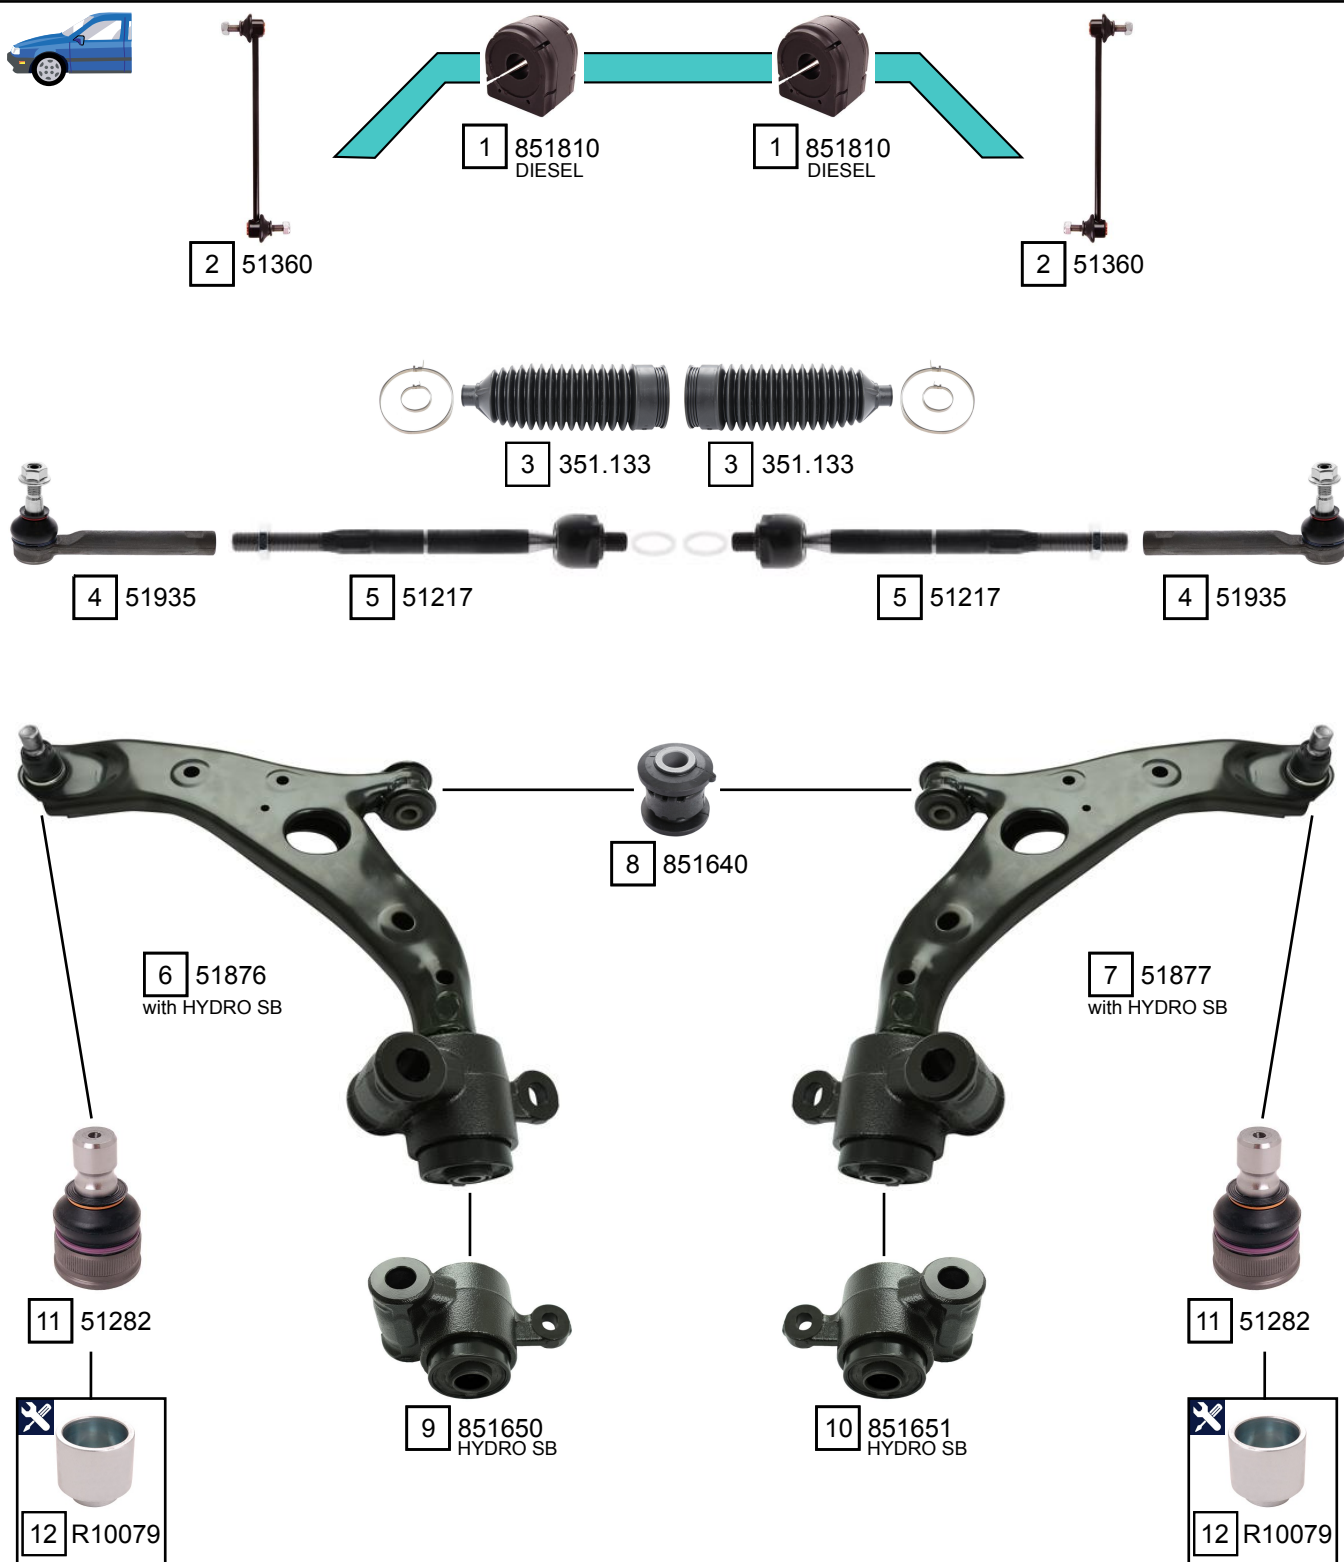

CX-5 (KF)

11/2016 ->

Ref.	Sidem Ref.	Description	OE-number	Measures	Ref.	Sidem Ref.	Description	OE-number	Measures
1	851810	stabilizer mounting	GMD9 34 156	di:19	7	51877	TCA right wbj	KB8W 34 300 H	c:20
2	51360	stabilizer link	KD35 34 170	L:288	8	851640	silentblock for TCA	TK48 34 470 A	di:16.2 do:41.7
3	351.133	steering rack gaiter	KD31 32 12X	D:51 d:14 L:185	9	851650	silentblock for TCA left	Part of	di:26.8
4	51935	tie rod end	K123 32 280	c:13.6 th:FM14X1.5R	10	851651	silentblock for TCA right	Part of	di:23.8
5	51217	axial joint	K123 32 240	th:MM14X1.5R L:256	11	51282	ball joint	Part of	c:20 do:42.6
6	51876	TCA left wbj	KB8W 34 350 H	c:20	12	R10079	mounting tool ring ø46 ø38	TOOL	di:38 do:46