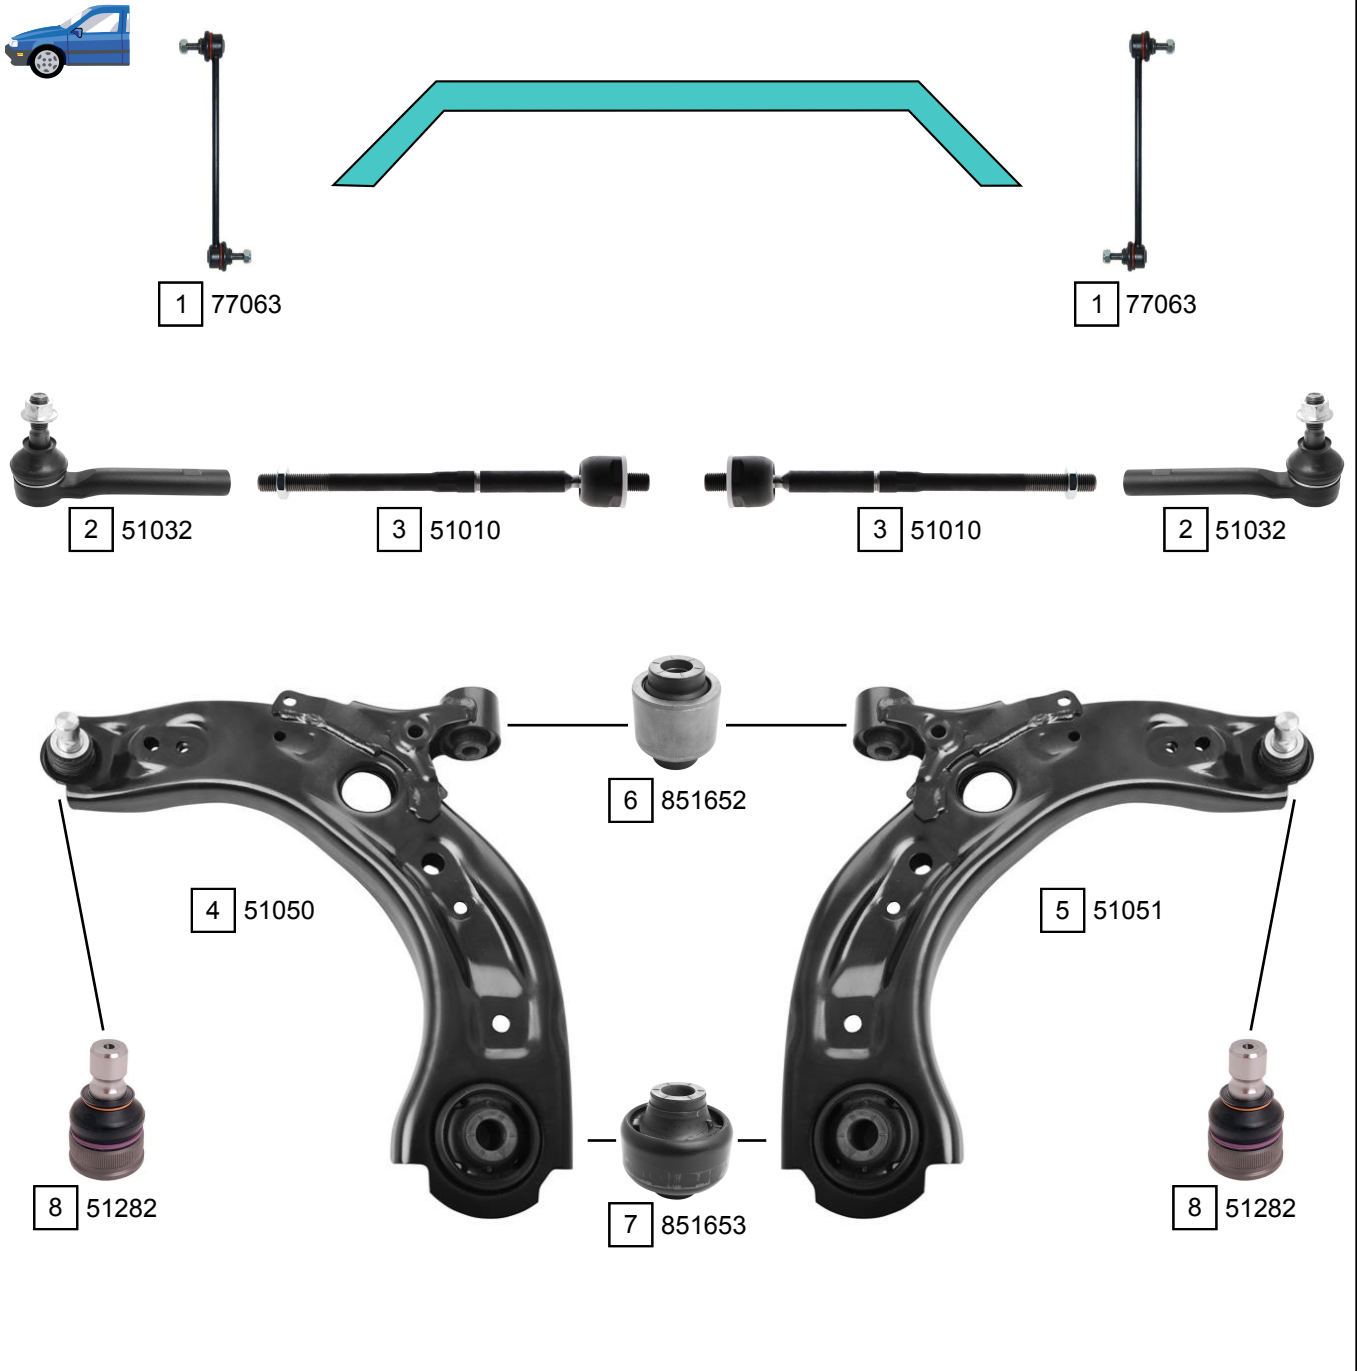

CX-30 (DM)

07/2019 ->

Ref.	Sidem Ref.	Description	OE-number	Measures	Ref.	Sidem Ref.	Description	OE-number	Measures
1	77063	stabilizer link	BCKE 34 170	L:270	5	51051	TCA right wbj	DFR5 34 300 B	c:20
2	51032	tie rod end	DFR5 32 280	c:13.5 th:FM14X1.5R	6	851652	silentblock for TCA	Part of	di:12.4 do:43.8
3	51010	axial joint	DFR5 32 240	th:MM14X1.5R L:265	7	851653	silentblock for TCA	Part of	di:19.1 do:68.4
4	51050	TCA left wbj	DFR5 34 350 B	c:20	8	51282	ball joint	Part of	c:20 do:42.6