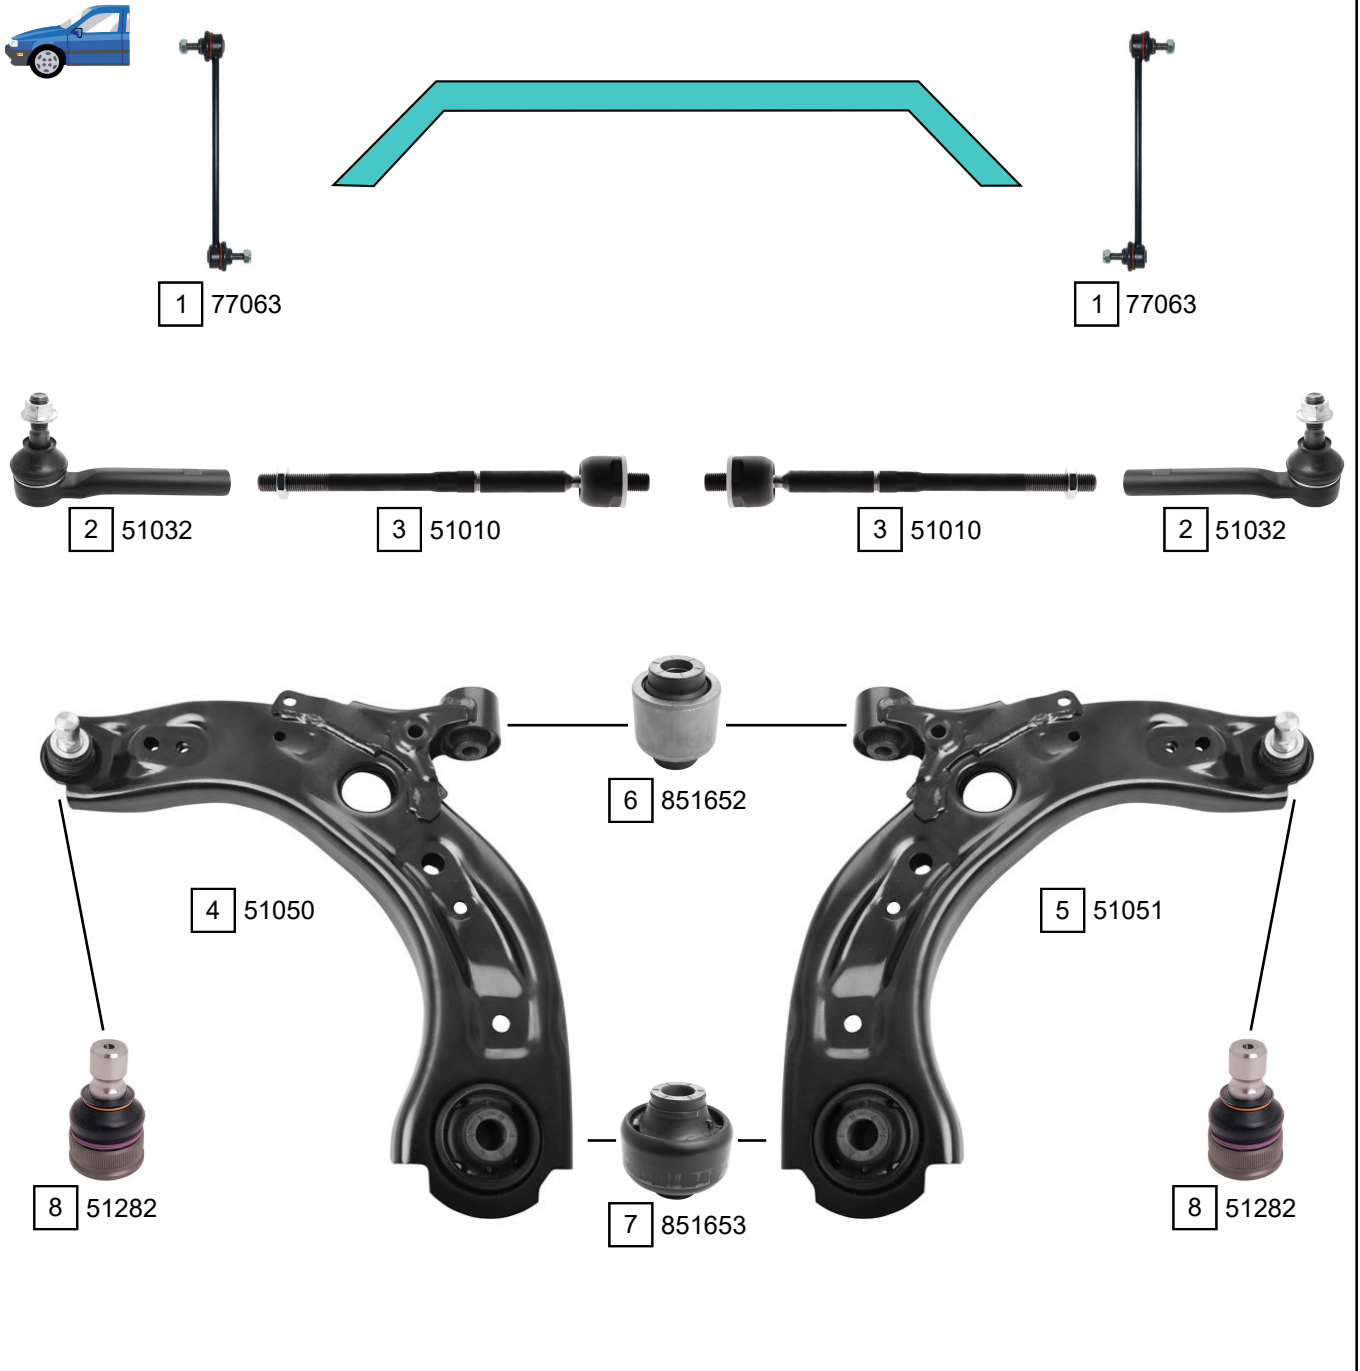

CX-30 (DM)

07/2019 ->

Ref.	Sidem Ref.	Description	OE-number	Measures	Ref.	Sidem Ref.	Description	OE-number	Measures
1	77063	stabiliser link	BCKE 34 170	L:270	5	51051	TCA right wbj	DFR5 34 300 B	c:20
2	51032	tie rod end	DFR5 32 280	c:13.5 th:FM14X1.5R	6	851652	silentblock for TCA	Part of	di:12.4 do:43.8
3	51010	axial joint	DFR5 32 240	th:MM14X1.5R L:265	7	851653	silentblock for TCA	Part of	di:19.1 do:68.4
4	51050	TCA left wbj	DFR5 34 350 B	c:20	8	51282	ball joint	Part of	c:20 do:42.6