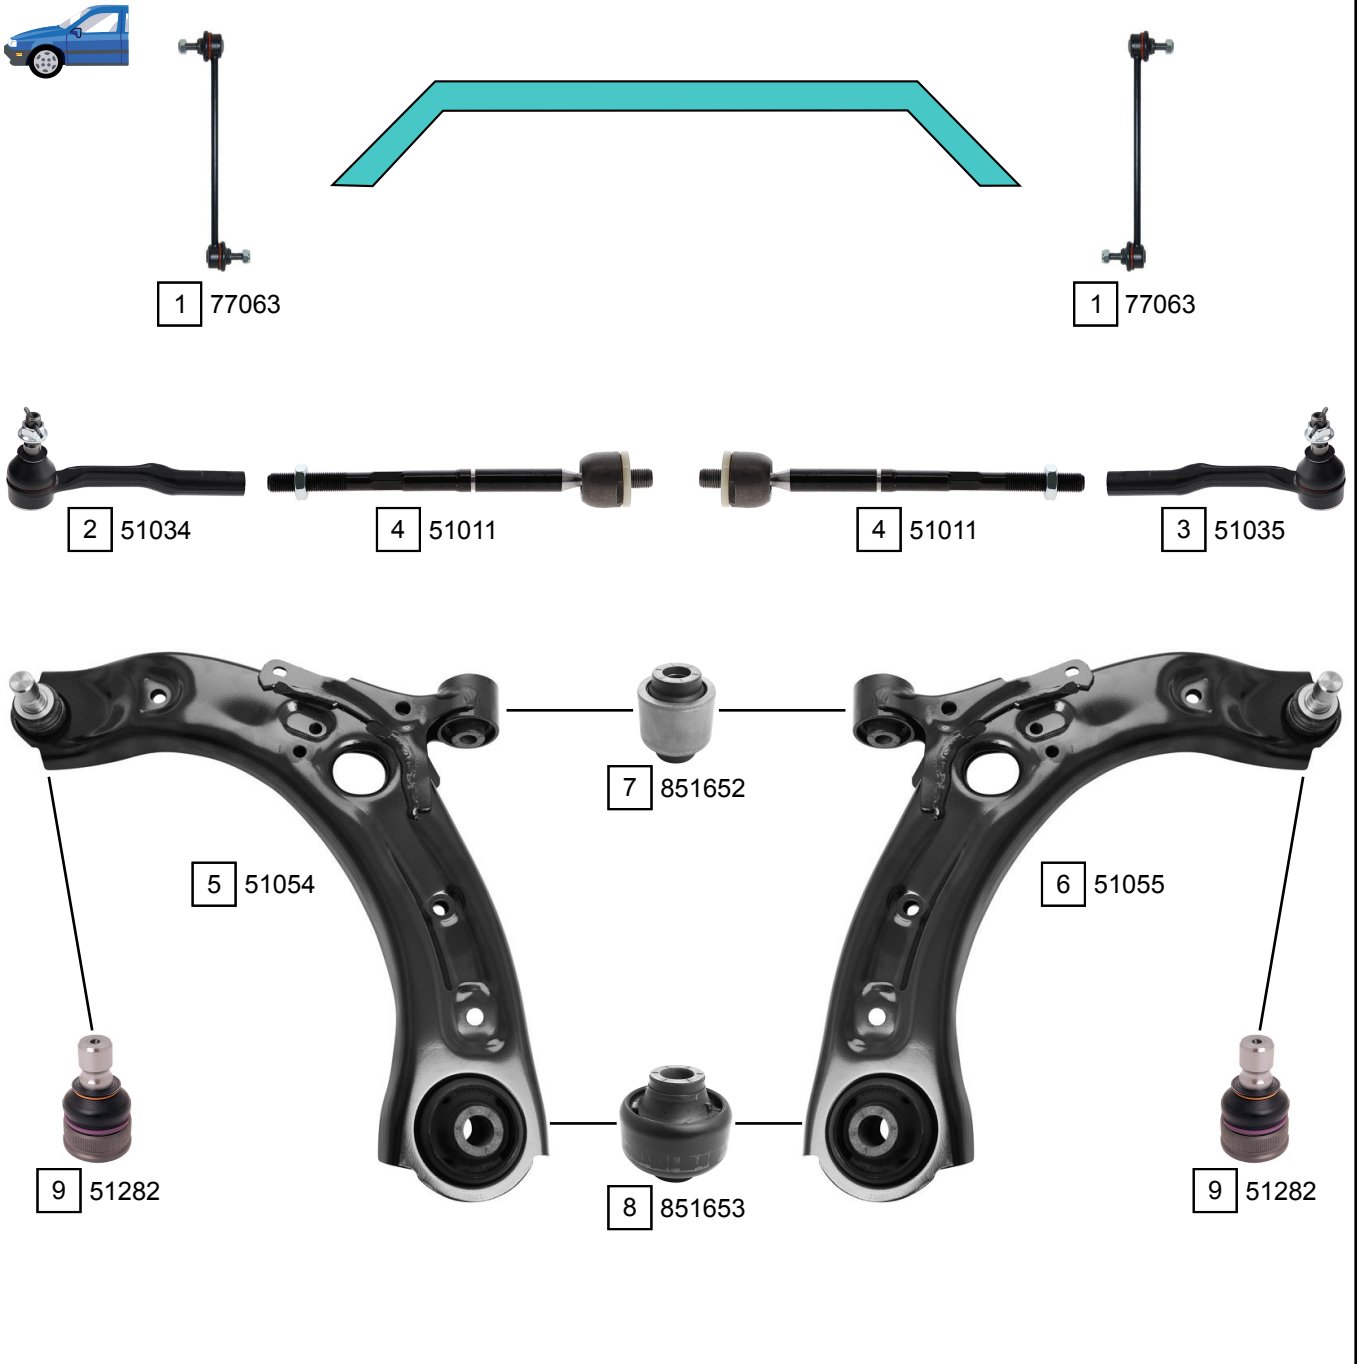

MAZDA 3 (BP)

11/2018 ->

Ref.	Sidem Ref.	Description	OE-number	Measures	Ref.	Sidem Ref.	Description	OE-number	Measures
1	77063	stabilizer link	BCKE 34 170	L:270	6	51055	TCA right wbj	BCKE 34 300 K	c:20
2	51034	tie rod end left	BCKA 32 290	c:13.6 th:FM14X1.5R	7	851652	silentblock for TCA	Part of	di:12.4 do:43.8
3	51035	tie rod end right	BCKA 32 280	c:13.6 th:FM14X1.5R	8	851653	silentblock for TCA	Part of	di:19.1 do:68.4
4	51011	axial joint	BCKA 32 240	th:MM14X1.5R L:247	9	51282	ball joint	Part of	c:20 do:42.6
5	51054	TCA left wbj	BCKE 34 350 K	c:20					