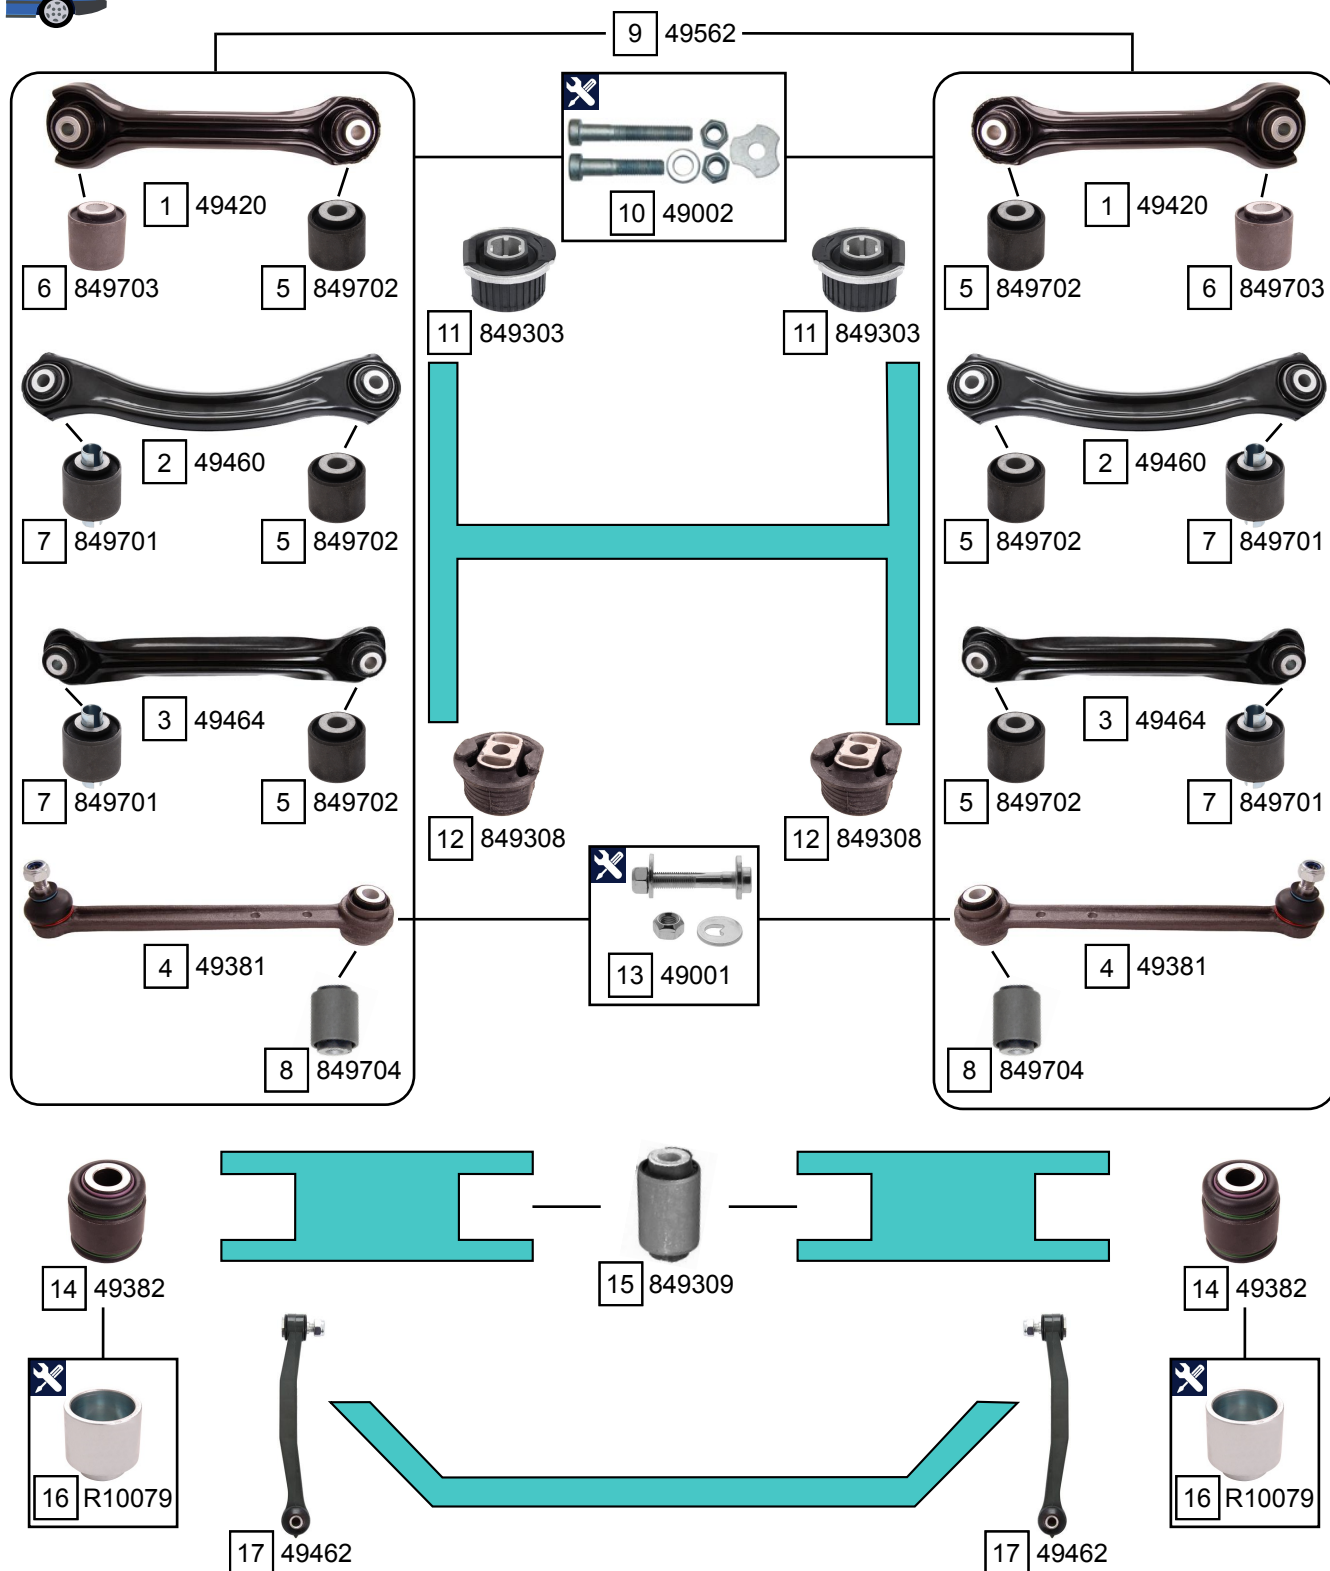

CLK (C208-A208)

06/1997 - 06/2002

Ref.	Sidem Ref.	Description	OE-number	Measures	Ref.	Sidem Ref.	Description	OE-number	Measures
1	49420	track rod	210 350 33 06	L:247	10	49002	mounting kit	210 350 45 06	
2	49460	track rod	210 350 34 06	L:299	11	849303	mounting axle body	124 350 03 41	do:66
3	49464	track rod	210 350 38 06	L:314	12	849308	mounting axle body	202 350 34 08	di:18.3 do:82
4	49381	stabilizer link rear axle	210 350 21 53	L:245	13	49001	mounting kit	140 350 11 70	th:M12x1.5R
5	849702	silentblock for TCA	Part of	di:12.1 do:36.2	14	49382	ball joint rear	204 352 00 27	di:14.2 do:40
6	849703	silentblock for TCA	Part of	di:13.1 do:36.2	15	849309	silentblock for TCA	202 352 01 65	di:12 do:33
7	849701	silentblock for TCA	124 352 35 65	di:12.8 do:36.1	16	R10079	mounting tool ring ø46 ø38	TOOL	di:38 do:46
8	849704	silentblock for TCA	201 352 88 65	di:12.2 do:31.5	17	49462	stabilizer link rear axle	124 320 02 89	L:200
9	49562	set TCA	210 350 21 53 S1						