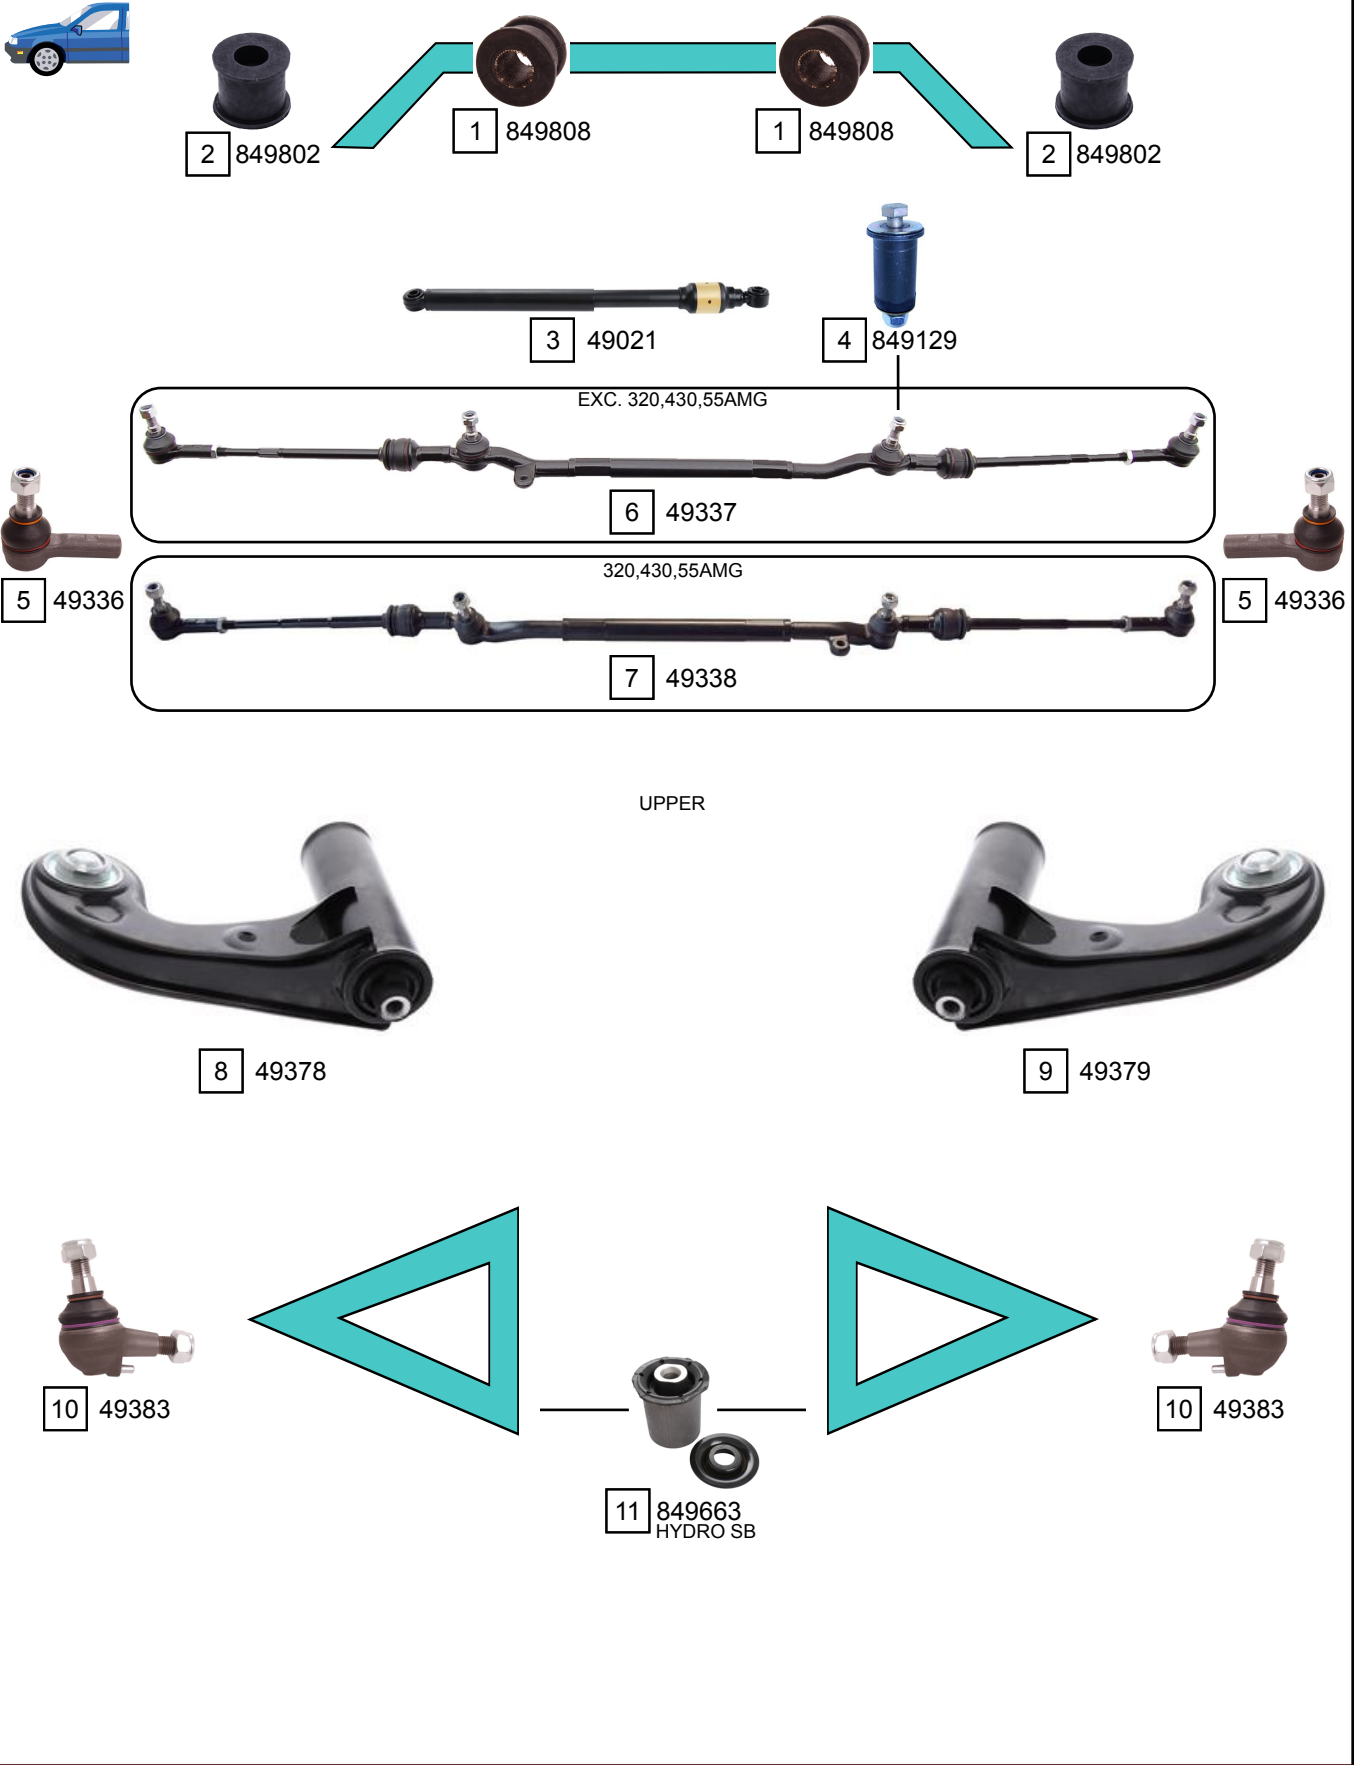

CLK (C208-A208)

06/1997 - 06/2002

Ref.	Sidem Ref.	Description	OE-number	Measures	Ref.	Sidem Ref.	Description	OE-number	Measures
1	849808	stabilizer mounting	124 323 54 85	di:24	7	49338	tie rod	202 460 05 05	c:14.6 L:1318
2	849802	stabilizer mounting	124 323 49 85	di:18	8	49378	TCA left wbj	210 330 87 07	c:12.6
3	49021	steering damper	124 463 04 32	L:540	9	49379	TCA right wbj	210 330 88 07	c:12.6
4	849129	repair kit idler arm	202 460 03 19		10	49383	ball joint	211 330 03 35	c:15.9
5	49336	tie rod end	001 330 77 35	c:14.6 th:FM12X1.25R	11	849663	silentblock for TCA	Part of	di:14.9 do:60.2
6	49337	tie rod	202 460 04 05	L:1336					