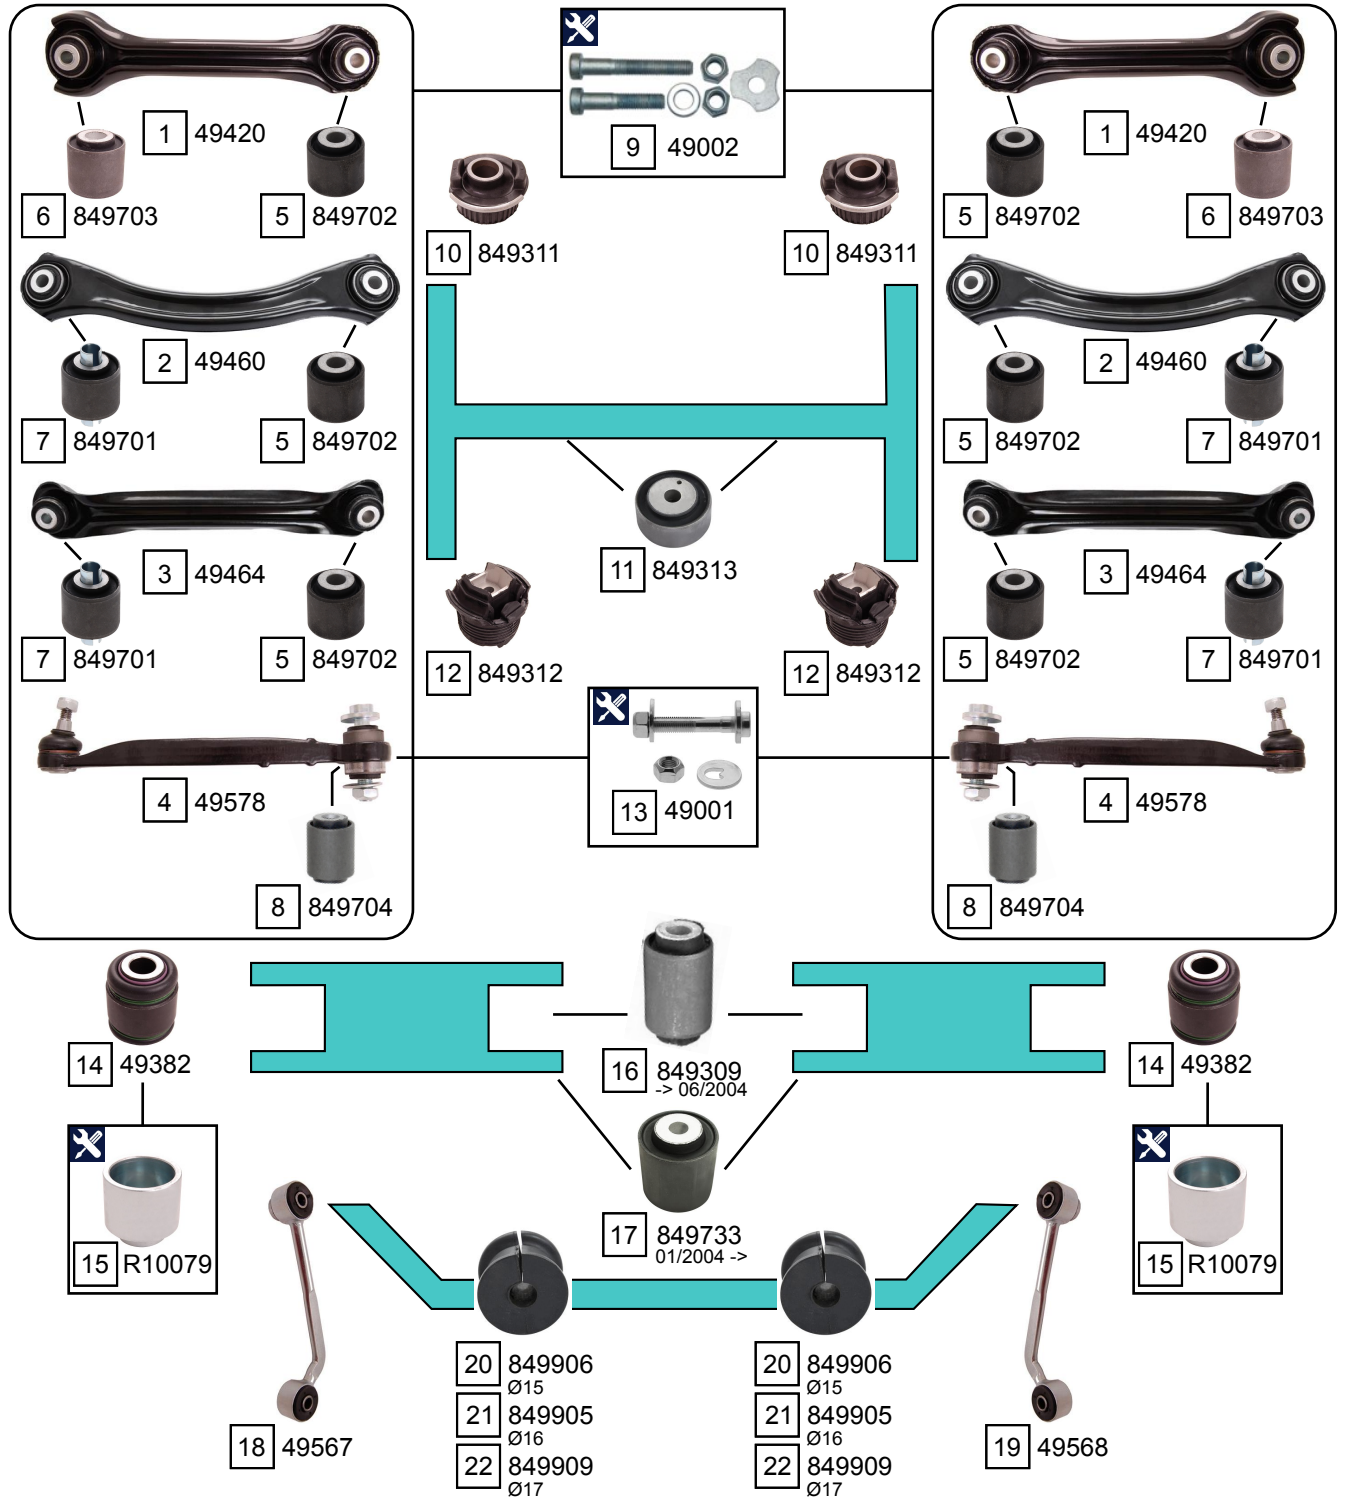

CLK (C209)  
CLK (A209)

06/2002 - 05/2009  
02/2003 - 03/2010

Ref.	Sidem Ref.	description	OE-number	measures	Ref.	Sidem Ref.	description	OE-number	measures
1	49420	track rod	210 350 33 06	L:247	12	849312	mounting axle body	203 351 01 42	di:13.2 do:91
2	49460	track rod	210 350 34 06	L:299	13	49001	mounting kit	140 350 11 70	th:M12x1.5R
3	49464	track rod	210 350 38 06	L:314	14	49382	ball joint rear	204 352 00 27	di:14.2 do:40
4	49578	TCA	203 350 07 53	c:11.3	15	R10079	mounting tool ring ø46 ø38	TOOL	di:38 do:46
5	849702	silentblock for TCA	Part of	di:12.1 do:36.2	16	849309	silentblock for TCA	202 352 01 65	di:12 do:33
6	849703	silentblock for TCA	Part of	di:13.1 do:36.2	17	849733	silentblock for TCA	203 352 00 65	di:12.1 do:51.4
7	849701	silentblock for TCA	124 352 35 65	di:12.8 do:36.1	18	49567	stabilizer link left	203 320 07 89	L:184
8	849704	silentblock for TCA	201 352 88 65	di:12.2 do:31.5	19	49568	stabilizer link right	203 320 08 89	L:184
9	49002	mounting kit	210 350 45 06		20	849906	stabilizer mounting	203 326 01 81	di:15
10	849311	mounting axle body	171 351 01 42	di:17.5 do:77	21	849905	stabilizer mounting	203 326 00 81	di:16
11	849313	mounting axle body	129 351 21 42	di:14.4 do:66.2	22	849909	stabilizer mounting	203 326 08 81	di:17