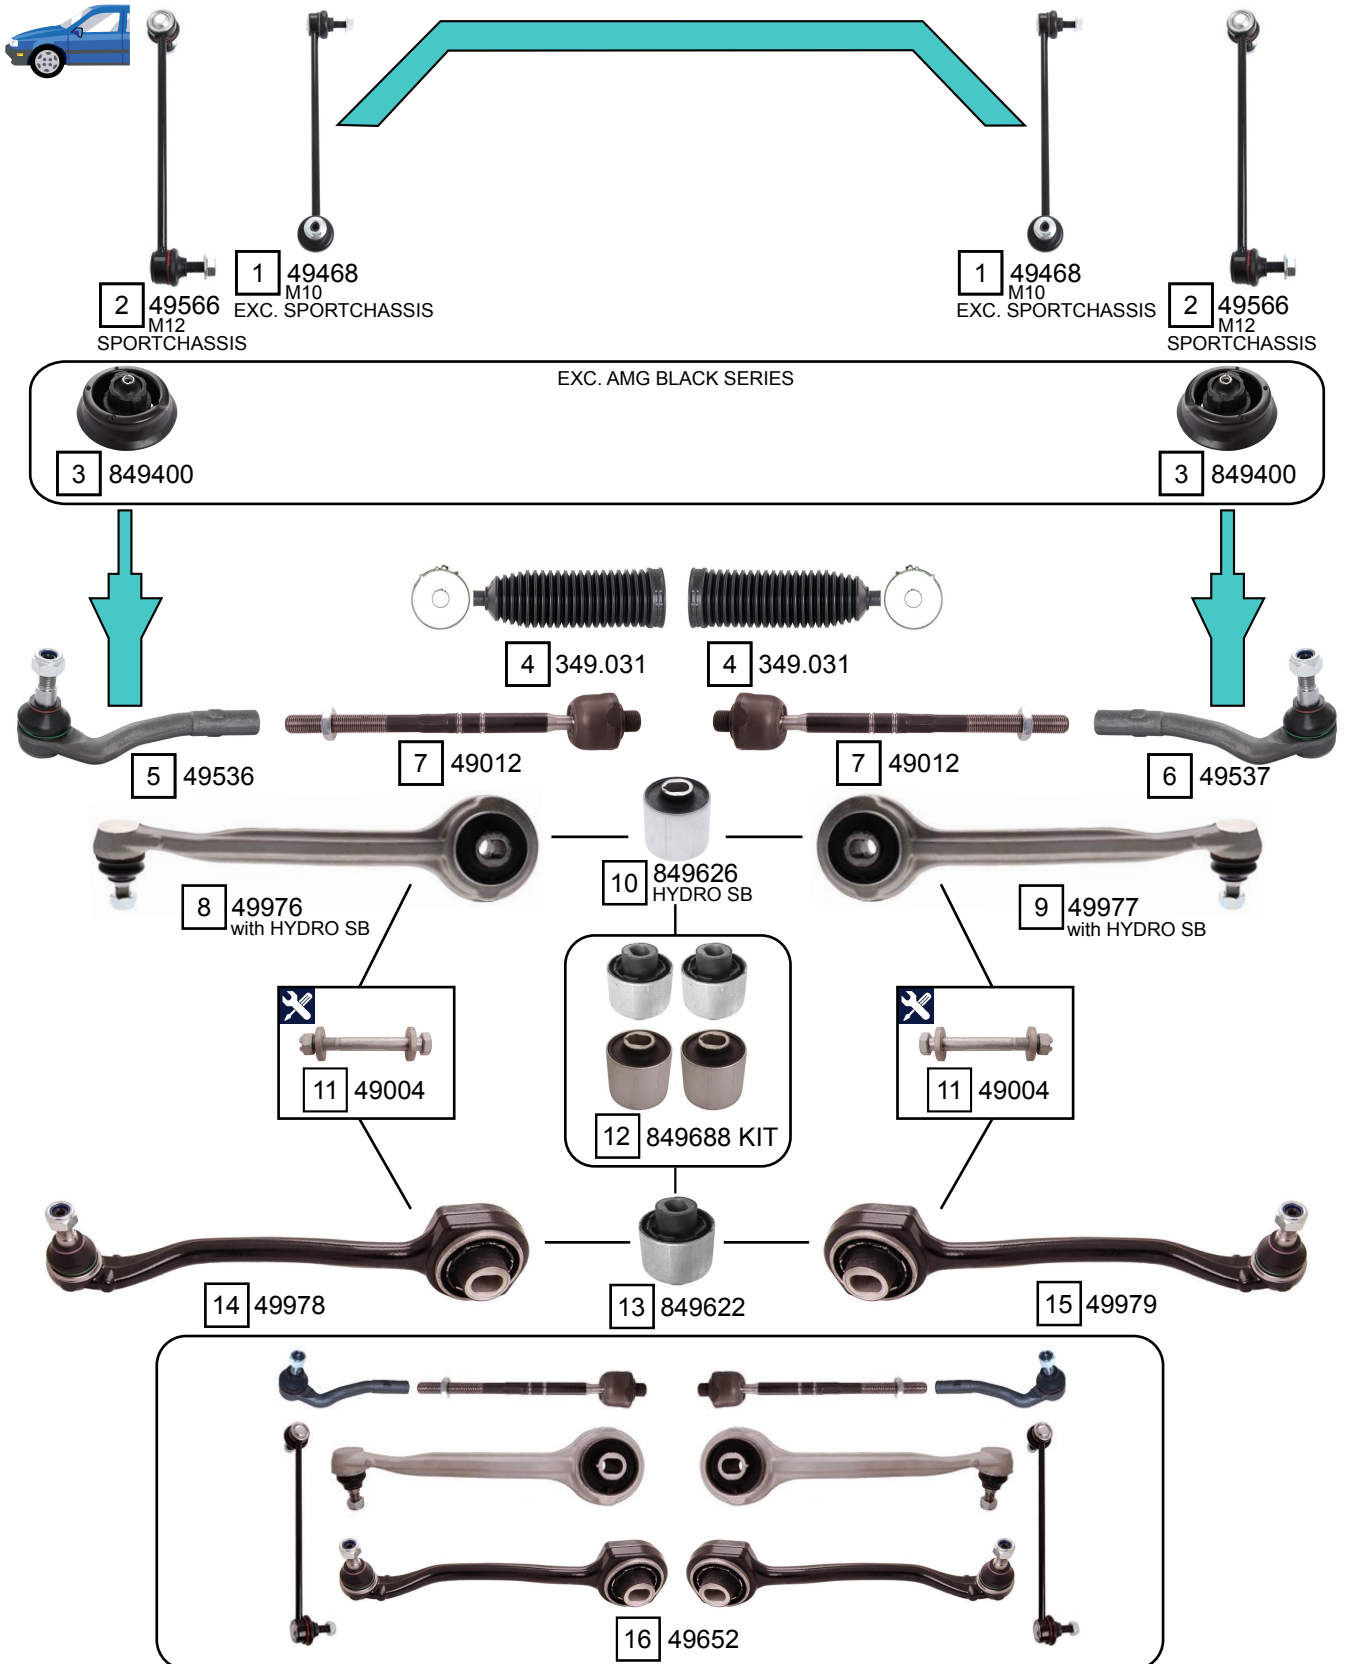

CLK (C209)
CLK (A209)

06/2002 - 05/2009
02/2003 - 03/2010

Ref.	Sidem Ref.	Description	OE-number	Measures	Ref.	Sidem Ref.	Description	OE-number	Measures
1	49468	stabilizer link	203 320 28 89	L:276	9	49977	TCA right wbj	204 330 44 11 S1	c:16.3
2	49566	stabilizer link	203 320 29 89	L:277	10	849626	silentblock for TCA	203 333 10 14	di:17.4 do:70.2
3	849400	strut mount	203 320 02 73	do:235	11	49004	mounting kit	000 330 00 18	th:M14X.15 L:120
4	349.031	steering rack gaiter	171 463 00 96	D:64 d:14 L:213	12	849688 KIT	silentblock kit	203 333 09 14 S1	
5	49536	tie rod end left	203 330 39 03	c:16 th:FM14X1.5R	13	849622	silentblock for TCA	203 333 09 14	di:10.2 do:70.5
6	49537	tie rod end right	203 330 40 03	c:16 th:FM14X1.5R	14	49978	TCA left wbj	204 330 19 11	c:16.3
7	49012	axial joint	230 338 00 15	th:MM16X1.5R L:244	15	49979	TCA right wbj	204 330 20 11	c:16.3
8	49976	TCA left wbj	204 330 43 11 S1	c:16.3	16	49652	set TCA + stab. link + tr	204 330 19 11 S3	