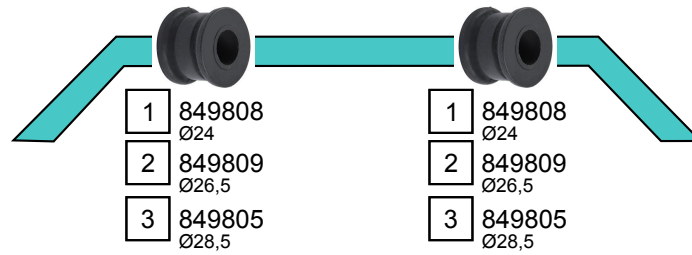

E-CLASS (C124-W124-T124) 4MATIC

12/1984 - 06/1995

Ref.	Sidem Ref.	Description	OE-number	Measures	Ref.	Sidem Ref.	Description	OE-number	Measures
1	849808	stabilizer mounting	124 323 54 85	di:24	7	49471	TCA right wbj	124 330 31 07	c:18
2	849809	stabilizer mounting	124 323 56 85	di:26.5	8	849611	silentblock for TCA	124 333 43 14	di:16.2 do:48.2
3	849805	stabilizer mounting	124 323 46 85	di:28	9	849610	silentblock for TCA	124 333 42 14	di:16.2 do:48.2
4	49021	steering damper	124 463 04 32	L:540	10	849618	silentblock kit	124 330 05 75	
5	49533	tie rod end inner right	001 330 39 35	c:12.7 th:MM14x1.5L	11	49380	ball joint lower	124 333 03 27	c:18 do:46.3
6	49470	TCA left wbj	124 330 30 07	c:18	12	R10082	mounting tool ring ø52 ø44	TOOL	di:44 do:52