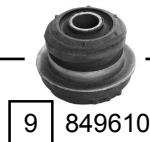

E-CLASS (C124-W124-T124) 4MATIC

12/1984 - 06/1995

Ref.	Sidem Ref.	Description	OE-number	Measures	Ref.	Sidem Ref.	Description	OE-number	Measures
1	849808	stabilizer mounting	124 323 54 85	di:24	7	49471	TCA right wbj	124 330 31 07	c:18
2	849809	stabilizer mounting	124 323 56 85	di:26.5	8	849611	silentblock for TCA	124 333 43 14	di:16.2 do:48.2
3	849805	stabilizer mounting	124 323 46 85	di:28	9	849610	silentblock for TCA	124 333 42 14	di:16.2 do:48.2
4	49021	steering damper	124 463 04 32	L:540	10	849618	silentblock kit	124 330 05 75	
5	49533	tie rod end inner right	001 330 39 35	c:12.7 th:MM14x1.5L	11	49380	ball joint lower	124 333 03 27	c:18 do:46.3
6	49470	TCA left wbj	124 330 30 07	c:18	12	R10082	mounting tool ring ø52 ø44	TOOL	di:44 do:52