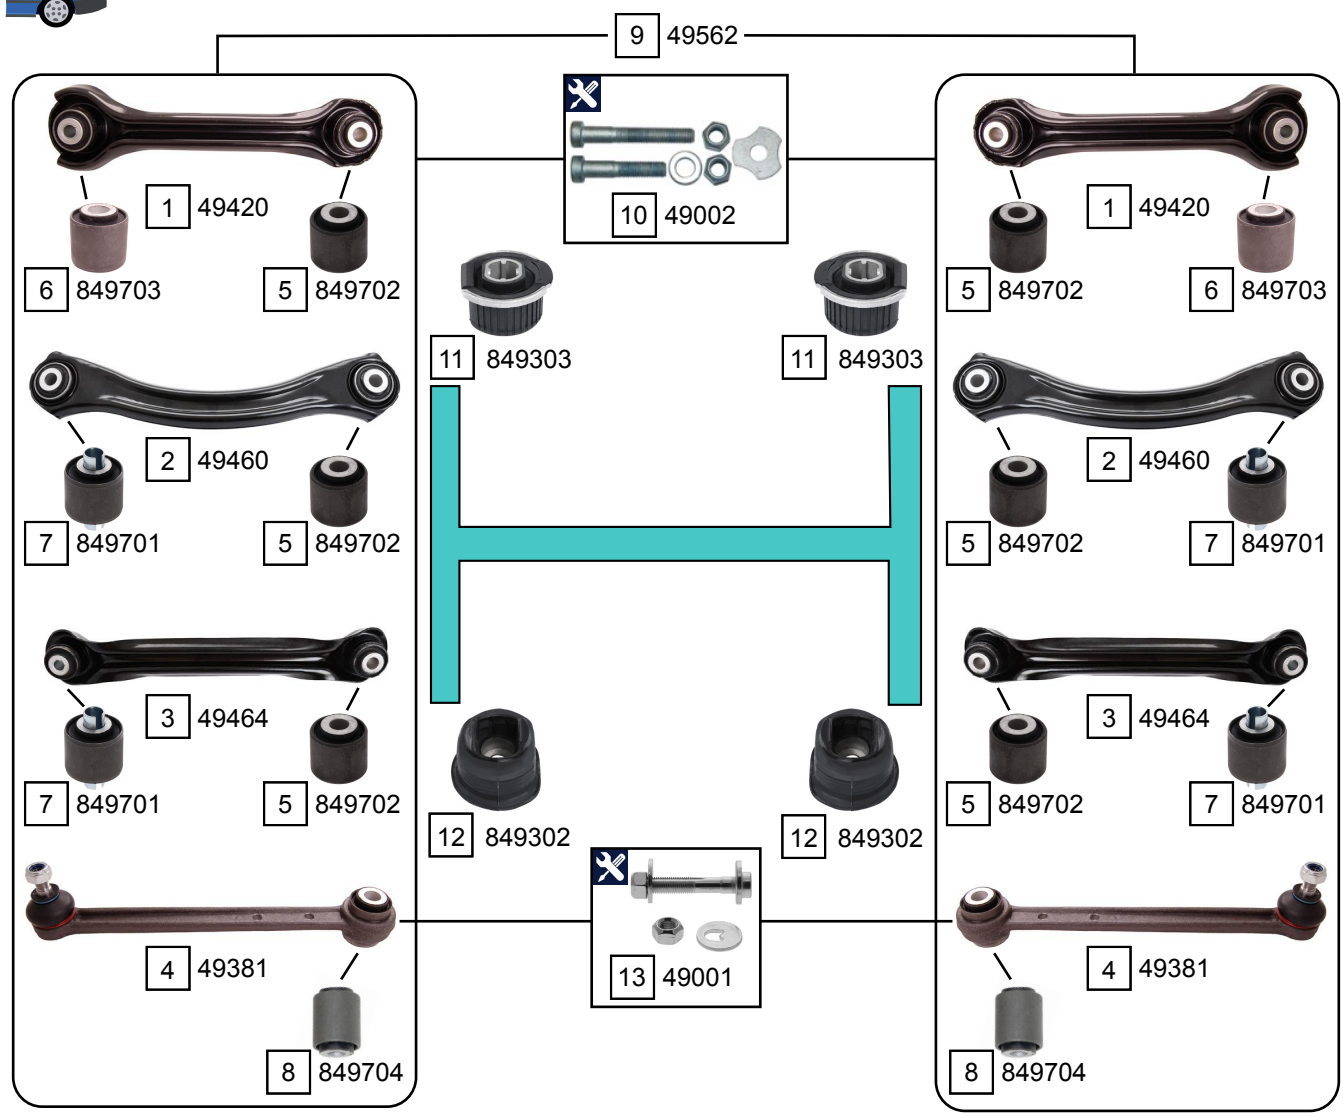

E-CLASS (C124-W124-T124) EXC. 4MATIC

12/1984 - 06/1995

Ref.	Sidem Ref.	Description	OE-number	Measures	Ref.	Sidem Ref.	Description	OE-number	Measures
1	49420	track rod	210 350 33 06	L:247	10	49002	mounting kit	210 350 45 06	
2	49460	track rod	210 350 34 06	L:299	11	849303	mounting axle body	124 350 03 41	do:66
3	49464	track rod	210 350 38 06	L:314	12	849302	mounting axle body	124 351 02 42	di:18.2 do:83
4	49381	stabilizer link rear axle	210 350 21 53	L:245	13	49001	mounting kit	140 350 11 70	th:M12x1.5R
5	849702	silentblock for TCA	Part of	di:12.1 do:36.2	14	49382	ball joint rear	204 352 00 27	di:14.2 do:40
6	849703	silentblock for TCA	Part of	di:13.1 do:36.2	15	R10079	mounting tool ring ø46 ø38	TOOL	di:38 do:46
7	849701	silentblock for TCA	124 352 35 65	di:12.8 do:36.1	16	849309	silentblock for TCA	202 352 01 65	di:12 do:33
8	849704	silentblock for TCA	201 352 88 65	di:12.2 do:31.5	17	49462	stabilizer link rear axle	124 320 02 89	L:200
9	49562	set TCA	210 350 21 53 S1		18	49463	stabilizer link	124 320 04 89	L:200