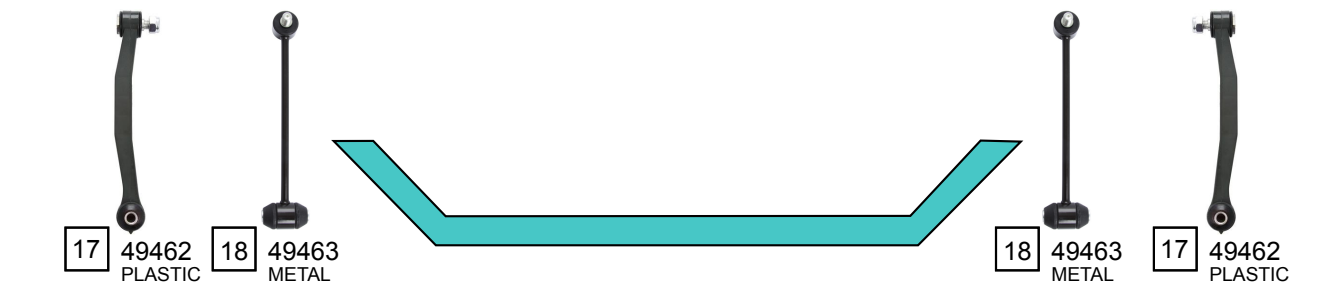

E-CLASS (C124-W124-T124) EXC. 4MATIC

12/1984 - 06/1995

Ref.	Sidem Ref.	Description	OE-number	Measures	Ref.	Sidem Ref.	Description	OE-number	Measures
1	49420	track rod	210 350 33 06	L:247	10	49002	mounting kit	210 350 45 06	
2	49460	track rod	210 350 34 06	L:299	11	849303	mounting axle body	124 350 03 41	do:66
3	49464	track rod	210 350 38 06	L:314	12	849302	mounting axle body	124 351 02 42	di:18.2 do:83
4	49381	stabilizer link rear axle	210 350 21 53	L:245	13	49001	mounting kit	140 350 11 70	th:M12x1.5R
5	849702	silentblock for TCA	Part of	di:12.1 do:36.2	14	49382	ball joint rear	204 352 00 27	di:14.2 do:40
6	849703	silentblock for TCA	Part of	di:13.1 do:36.2	15	R10079	mounting tool ring ø46 ø38	TOOL	di:38 do:46
7	849701	silentblock for TCA	124 352 35 65	di:12.8 do:36.1	16	849309	silentblock for TCA	202 352 01 65	di:12 do:33
8	849704	silentblock for TCA	201 352 88 65	di:12.2 do:31.5	17	49462	stabilizer link rear axle	124 320 02 89	L:200
9	49562	set TCA	210 350 21 53 S1		18	49463	stabilizer link	124 320 04 89	L:200