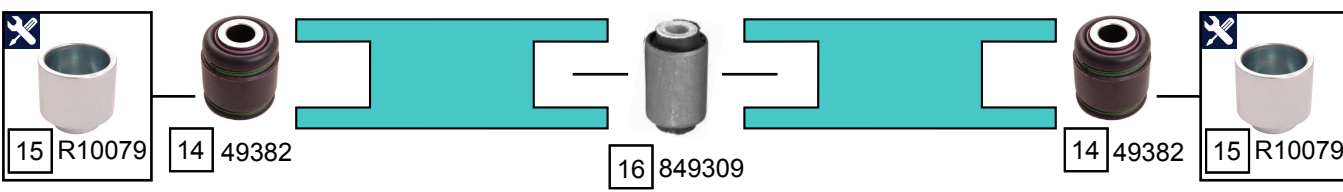

E-CLASS (C124-W124-T124) EXC. 4MATIC

12/1984 - 06/1995

Ref.	Sidem Ref.	Description	OE-number	Measures	Ref.	Sidem Ref.	Description	OE-number	Measures
1	49420	track rod	210 350 33 06	L:247	10	49002	mounting kit	210 350 45 06	
2	49460	track rod	210 350 34 06	L:299	11	849303	mounting axle body	124 350 03 41	do:66
3	49464	track rod	210 350 38 06	L:314	12	849302	mounting axle body	124 351 02 42	di:18.2 do:83
4	49381	stabilizer link rear axle	210 350 21 53	L:245	13	49001	mounting kit	140 350 11 70	th:M12x1.5R
5	849702	silentblock for TCA	Part of	di:12.1 do:36.2	14	49382	ball joint rear	204 352 00 27	di:14.2 do:40
6	849703	silentblock for TCA	Part of	di:13.1 do:36.2	15	R10079	mounting tool ring ø46 ø38	TOOL	di:38 do:46
7	849701	silentblock for TCA	124 352 35 65	di:12.8 do:36.1	16	849309	silentblock for TCA	202 352 01 65	di:12 do:33
8	849704	silentblock for TCA	201 352 88 65	di:12.2 do:31.5	17	49462	stabilizer link rear axle	124 320 02 89	L:200
9	49562	set TCA	210 350 21 53 S1		18	49463	stabilizer link	124 320 04 89	L:200