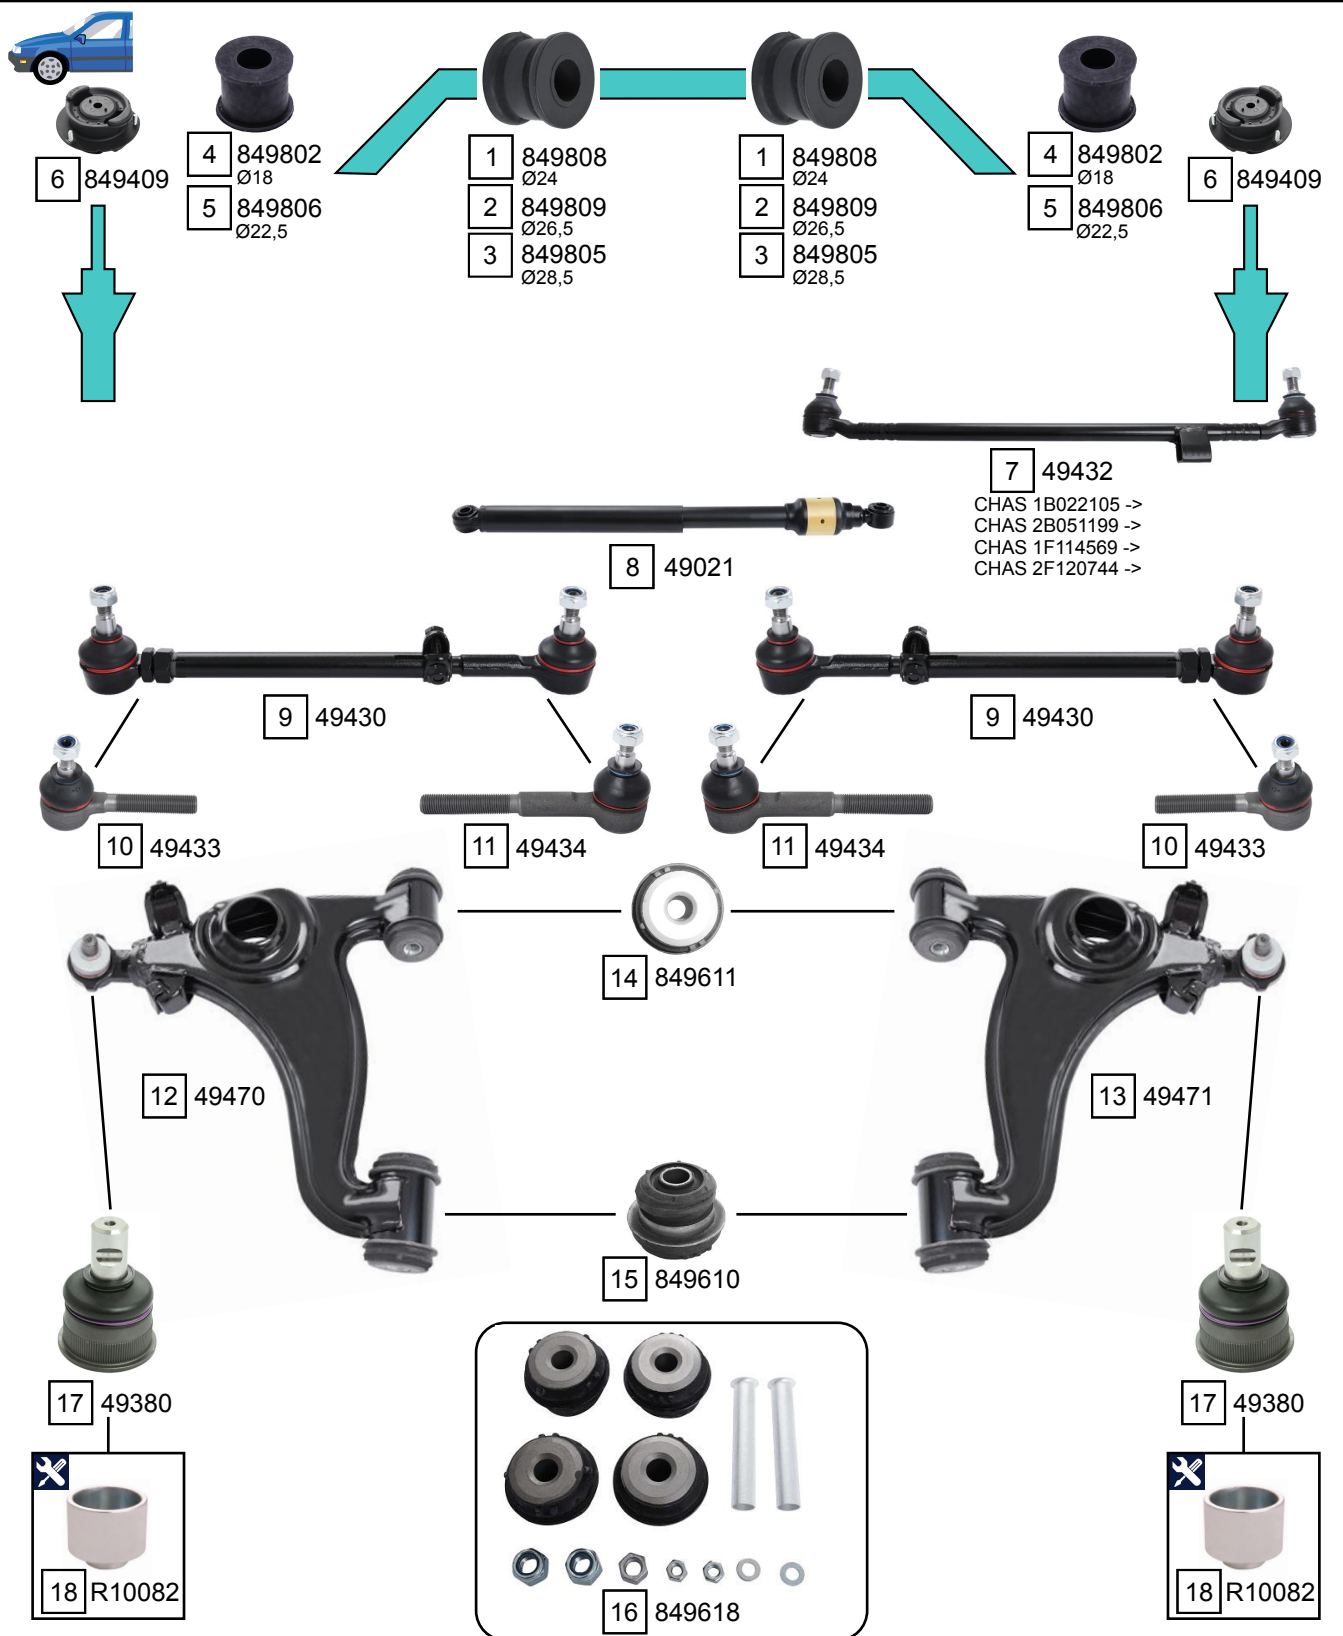

E-CLASS (C124-W124-T124) EXC. 4MATIC

12/1984 - 06/1995

Ref.	Sidem Ref.	Description	OE-number	Measures	Ref.	Sidem Ref.	Description	OE-number	Measures
1	849808	stabilizer mounting	124 323 54 85	di:24	10	49433	tie rod end	000 338 54 10	c:12.6 th:MM14X1.5R
2	849809	stabilizer mounting	124 323 56 85	di:26.5	11	49434	tie rod end	000 338 59 10	c:12.6 th:MM14X1.5L
3	849805	stabilizer mounting	124 323 46 85	di:28	12	49470	TCA left wbj	124 330 30 07	c:18
4	849802	stabilizer mounting	124 323 49 85	di:18	13	49471	TCA right wbj	124 330 31 07	c:18
5	849806	stabilizer mounting	124 323 50 85	di:22.5	14	849611	silentblock for TCA	124 333 43 14	di:16.2 do:48.2
6	849409	strut mount	124 320 14 44	di:14.2 do:138 L:64	15	849610	silentblock for TCA	124 333 42 14	di:16.2 do:48.2
7	49432	tie rod center	124 460 12 05	c:14.5 L:526	16	849618	silentblock kit	124 330 05 75	
8	49021	steering damper	124 463 04 32	L:540	17	49380	ball joint lower	124 333 03 27	c:18 do:46.3
9	49430	tie rod	124 330 08 03	c:12.6 L:310	18	R10082	mounting tool ring ø52 ø44	TOOL	di:44 do:52